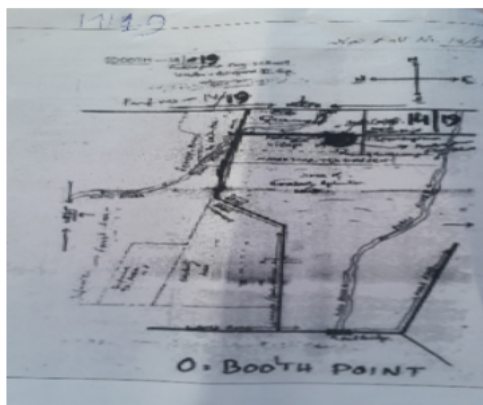

Nazri Naksha