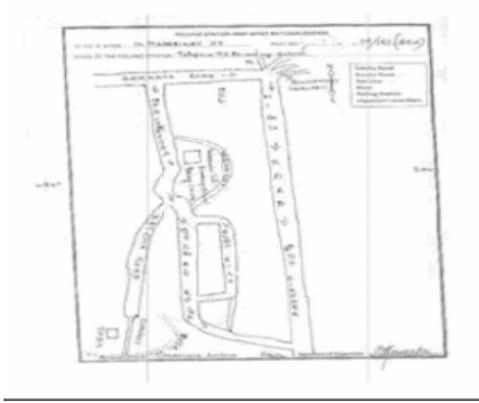

Nazri Naksha