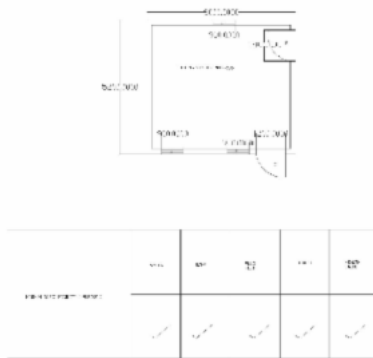

নির্বাচক নিবন্ধন আধিকারিকের স্বাক্ষর

Nazri Naksha

Google Map View

Polling Station Building Front View

Polling Station Front View

Cad View

Key MAP View

1 নাম : মহঃ কলিমুদ্দিন পিতার নাম: নসিরুদ্দিন বাড়ির নং : n0052 বয়স : 66 লিঙ্গ : পুরুষ	MFW1422062 ফটো উপলব্ধ	2 নাম : মোহাম্মদ মোহিম আলম পিতার নাম: মোহাম্মদ কাযুম আলম বাড়ির নং : এস/ও মোহাম্মদ কাযুম আলম বয়স : 22 লিঙ্গ : পুরুষ	RCQ2076586 ফটো উপলব্ধ	3 নাম : আমিনা খাতুন স্বামীর নাম: নজরুল ইসলাম বাড়ির নং : n0059 বয়স : 51 লিঙ্গ : মহিলা	WB/02/016/270325 ফটো উপলব্ধ
4 নাম : আবদুল মজিদ আনসারি পিতার নাম: আবদুল কালাম আনসারি বাড়ির নং : 16 বয়স : 23 লিঙ্গ : পুরুষ	RCQ2043768 ফটো উপলব্ধ	5 নাম : মহম্মদ রকীব আহমেদ পিতার নাম: নুর হোসেন বাড়ির নং : n0002 বয়স : 35 লিঙ্গ : পুরুষ	RCQ1017375 ফটো উপলব্ধ	6 নাম : মোইজ খান পিতার নাম: আব্দুল অজিজ খান বাড়ির নং : n0083 বয়স : 63 লিঙ্গ : পুরুষ	WB/02/016/270034 ফটো উপলব্ধ
7 নাম : মঃ মতিউল রহমান পিতার নাম: মঃ মইজ খান বাড়ির নং : n0083 বয়স : 41 লিঙ্গ : পুরুষ	MFW2415420 ফটো উপলব্ধ	8 নাম : ফিরোজ খান পিতার নাম: মোইজ খান বাড়ির নং : n0083 বয়স : 39 লিঙ্গ : পুরুষ	MFW2416956 ফটো উপলব্ধ	9 নাম : আহমদ খান পিতার নাম: মুস্তফা খান বাড়ির নং : n0165 বয়স : 53 লিঙ্গ : পুরুষ	WB/02/016/270562 ফটো উপলব্ধ
10 নাম : হাসানইন খান পিতার নাম: হামিদ খান বাড়ির নং : n0056 বয়স : 40 লিঙ্গ : পুরুষ	MFW2416998 ফটো উপলব্ধ	11 নাম : আমজাদ খান পিতার নাম: মইজ খান বাড়ির নং : n0083 বয়স : 38 লিঙ্গ : পুরুষ	MFW2852150 ফটো উপলব্ধ	12 নাম : রোসন বেগম স্বামীর নাম: হামিদ খান বাড়ির নং : n0056 বয়স : 61 লিঙ্গ : মহিলা	WB/02/016/270323 ফটো উপলব্ধ
13 নাম : মোহাম্মদ আবদুল আমন আনসারি পিতার নাম: মোহাম্মদ আবদুল কালাম আনসারি বাড়ির নং : 16 বয়স : 25 লিঙ্গ : পুরুষ	RCQ2043792 ফটো উপলব্ধ	14 নাম : মনি খাতুন স্বামীর নাম: ফিরোজ খান বাড়ির নং : n0083 বয়স : 34 লিঙ্গ : মহিলা	RCQ1588250 ফটো উপলব্ধ	15 নাম : নজরুল ইসলাম পিতার নাম: গমেরুদ্দিন মহঃ বাড়ির নং : n0059 বয়স : 55 লিঙ্গ : পুরুষ	WB/02/016/270009 ফটো উপলব্ধ
16 নাম : সব্বিদা বেগম স্বামীর নাম: মোইজ খান বাড়ির নং : n0083 বয়স : 63 লিঙ্গ : মহিলা	WB/02/016/270087 ফটো উপলব্ধ	17 নাম : শাহজাহান বেগম স্বামীর নাম: আহম্মদ খান বাড়ির নং : n0165 বয়স : 51 লিঙ্গ : মহিলা	WB/02/014/411291 ফটো উপলব্ধ	18 নাম : শাহজাহান বেগম স্বামীর নাম: মহঃআলী মুদ্দিন বাড়ির নং : n0052 বয়স : 50 লিঙ্গ : মহিলা	MFW2145860 ফটো উপলব্ধ
19 নাম : মহঃ সব্বির পিতার নাম: আহম্মদ আলী বাড়ির নং : n0313 বয়স : 43 লিঙ্গ : পুরুষ	MFW2116200 ফটো উপলব্ধ	20 নাম : মোহাম্মদ নফিস অহম্মদ পিতার নাম: মোহাম্মদ নুর হুসেন বাড়ির নং : n0002 বয়স : 33 লিঙ্গ : পুরুষ	RCQ1171321 ফটো উপলব্ধ	21 নাম : রোহিত কুমার সাহ পিতার নাম: জয়প্রকাশ সাহ বাড়ির নং : টেলীপরা হাটখোলা বয়স : 21 লিঙ্গ : পুরুষ	RCQ2105195 ফটো উপলব্ধ
22 নাম : মহম্মদ খান পিতার নাম: মুস্তফা খান বাড়ির নং : n0057 বয়স : 50 লিঙ্গ : পুরুষ	WB/02/016/270109 ফটো উপলব্ধ	23 নাম : মেরীকা শীলা স্বামীর নাম: জাহিদ খান বাড়ির নং : n0054 বয়স : 33 লিঙ্গ : মহিলা	RHT0016121 ফটো উপলব্ধ	24 নাম : আহম্মদ আলী পিতার নাম: আয়ুলউদ্দিন বাড়ির নং : n0313 বয়স : 68 লিঙ্গ : পুরুষ	WB/02/016/222061 ফটো উপলব্ধ
25 নাম : মহঃ সাকির আলি পিতার নাম: মহঃ আহম্মদ আলি বাড়ির নং : n0313 বয়স : 35 লিঙ্গ : পুরুষ	RCQ1009133 ফটো উপলব্ধ	26 নাম : মোহাম্মদ এহসান শেখ মায়ের নাম: আফরোজা খাতুন বাড়ির নং : না বয়স : 22 লিঙ্গ : পুরুষ	RCQ2072494 ফটো উপলব্ধ	27 নাম : মোঃ নৌরিন খান পিতার নাম: মোঃ হামিদ খান বাড়ির নং : n0056 বয়স : 33 লিঙ্গ : পুরুষ	RCQ1101831 ফটো উপলব্ধ
28 নাম : আরবাজ আলম পিতার নাম: মোহাম্মদ মুস্তাফা বাড়ির নং : এন0001 বয়স : 25 লিঙ্গ : পুরুষ	RCQ1953249 ফটো উপলব্ধ	29 নাম : মহঃ ইরান পিতার নাম: আসরফ আলি বাড়ির নং : এন0084 বয়স : 37 লিঙ্গ : পুরুষ	MFW2852168 ফটো উপলব্ধ	30 নাম : কুরবান আলি পিতার নাম: নজরুল ইসলাম বাড়ির নং : n0059 বয়স : 35 লিঙ্গ : পুরুষ	RCQ0919811 ফটো উপলব্ধ