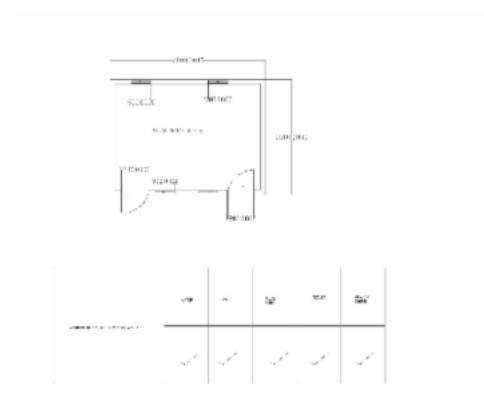

নির্বাচক নিবন্ধন আধিকারিকের স্বাক্ষর

Nazri Naksha

Google Map View

Polling Station Building Front View

Polling Station Front View

Cad View

Key MAP View

বিধানসভা নির্বাচনক্ষেত্রের নং, নাম : 14-মাদারীহাট