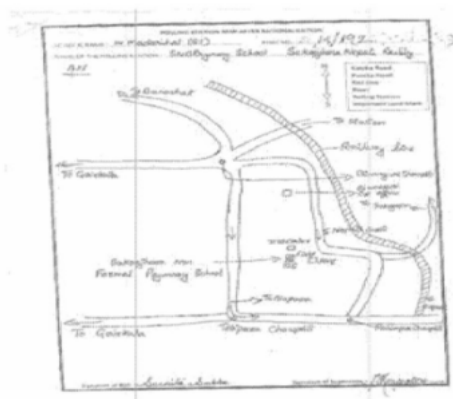

Nazri Naksha