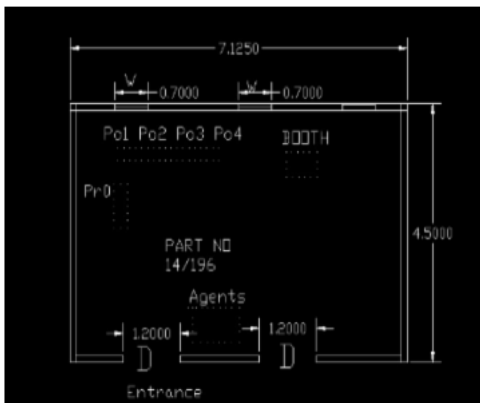

নির্বাচক নিবন্ধন আধিকারিকের স্বাক্ষর

Nazri Naksha

Google Map View

Polling Station Building Front View

Polling Station Front View

Cad View

Key MAP View

বিধানসভা নির্বাচনক্ষেত্রের নং, নাম : 14-মাদারীহাট  
ভাগ নং, নাম : 1-কমলের পাড়া প্রধান পাড়া