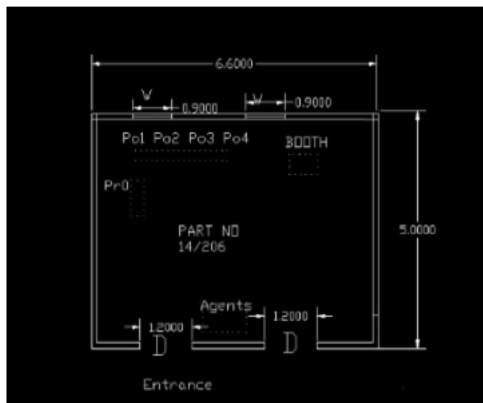

নির্বাচক নিবন্ধন আধিকারিকের স্বাক্ষর

Nazri Naksha

Google Map View

Polling Station Building Front View

Polling Station Front View

Cad View

Key MAP View

1	MFW2962645	ফটো উপলব্ধ	2	RCQ1286046	ফটো উপলব্ধ	3	MFW2425247	ফটো উপলব্ধ
নাম : য়োশেফ ইন্দোয়ার পিতার নাম: মাইকেল ইন্দোয়ার বাড়ির নং : n0028 বয়স : 36 লিঙ্গ : পুরুষ			নাম : সুসিতা ইন্দোয়ার স্বামীর নাম: য়োসেফ ইন্দোয়ার বাড়ির নং : n0028 বয়স : 34 লিঙ্গ : মহিলা			নাম : ক্রিসিস লাকড়া স্বামীর নাম: রাজ লাকড়া বাড়ির নং : n0028 বয়স : 41 লিঙ্গ : মহিলা		
4	WB/02/016/258303	ফটো উপলব্ধ	5	RCQ1674787	ফটো উপলব্ধ	6	RCQ1674803	ফটো উপলব্ধ
নাম : বিরিশমনি ইন্দুয়ার স্বামীর নাম: মুশকিল ইন্দুয়ার বাড়ির নং : n0129 বয়স : 61 লিঙ্গ : মহিলা			নাম : পানচায়েত ইন্দুয়ার পিতার নাম: কুশ ইন্দুয়ার বাড়ির নং : 1 বয়স : 27 লিঙ্গ : মহিলা			নাম : কলেব ইন্দুয়ার স্বামীর নাম: লক্ষন ইন্দুয়ার বাড়ির নং : n0898 বয়স : 36 লিঙ্গ : মহিলা		
7	RCQ2222776	ফটো উপলব্ধ	8	RCQ2076628	ফটো উপলব্ধ	9	RCQ1675040	ফটো উপলব্ধ
নাম : নিতু টোপ্পো পিতার নাম: নীরজ বাড়ির নং : এন0021 বয়স : 21 লিঙ্গ : মহিলা			নাম : জয়হিন্দ ইন্দোয়ার পিতার নাম: লিও ইন্দোয়ার বাড়ির নং : 001 বয়স : 25 লিঙ্গ : পুরুষ			নাম : চাদমুনি ইন্দোয়ার স্বামীর নাম: রাধেশ্যাম ইন্দোয়ার বাড়ির নং : n0208 বয়স : 29 লিঙ্গ : মহিলা		
10	RCQ2045912	ফটো উপলব্ধ	11	WB/03/021/546705	ফটো উপলব্ধ	12	RCQ1513274	ফটো উপলব্ধ
নাম : রিয়া উপাধ্যায় পিতার নাম: কেশব উপাধ্যায় বাড়ির নং : 123 বয়স : 22 লিঙ্গ : মহিলা			নাম : বারসিলা উরাও(একা) স্বামীর নাম: বিনোদ একা বাড়ির নং : n0144 বয়স : 49 লিঙ্গ : মহিলা			নাম : য়ুসপিলা একা স্বামীর নাম: সুবল একা বাড়ির নং : n0115 বয়স : 42 লিঙ্গ : মহিলা		
13	RCQ1596881	ফটো উপলব্ধ	14	MFW1426568	ফটো উপলব্ধ	15	MFW1426451	ফটো উপলব্ধ
নাম : কৃষ্ণা একা পিতার নাম: অঘন একা বাড়ির নং : n0119 বয়স : 28 লিঙ্গ : পুরুষ			নাম : অনিল একা পিতার নাম: গুজা একা বাড়ির নং : n0057 বয়স : 56 লিঙ্গ : পুরুষ			নাম : দোরোথিয়া একা স্বামীর নাম: গুজা একা বাড়ির নং : n0057 বয়স : 81 লিঙ্গ : মহিলা		
16	WB/02/016/258538	ফটো উপলব্ধ	17	WB/02/016/258656	ফটো উপলব্ধ	18	MFW2423903	ফটো উপলব্ধ
নাম : সুনীল একা পিতার নাম: গুজা একা বাড়ির নং : n0057 বয়স : 53 লিঙ্গ : পুরুষ			নাম : সুমন একা পিতার নাম: গুজা একা বাড়ির নং : n0057 বয়স : 51 লিঙ্গ : পুরুষ			নাম : সমি একা স্বামীর নাম: আগন একা বাড়ির নং : n0119 বয়স : 44 লিঙ্গ : মহিলা		
19	WB/02/016/258283	ফটো উপলব্ধ	20	RCQ1793652	ফটো উপলব্ধ	21	MFW2855682	ফটো উপলব্ধ
নাম : বিতনা একা পিতার নাম: সোমরা একা বাড়ির নং : n0115 বয়স : 66 লিঙ্গ : পুরুষ			নাম : আশ্রিতা কুজুর একা স্বামীর নাম: সুরেন একা বাড়ির নং : এন0148 বয়স : 44 লিঙ্গ : মহিলা			নাম : সুবল একা পিতার নাম: বিতনা একা বাড়ির নং : n0115 বয়স : 43 লিঙ্গ : পুরুষ		
22	RCQ1953959	ফটো উপলব্ধ	23	RCQ2044105	ফটো উপলব্ধ	24	MFW2962603	ফটো উপলব্ধ
নাম : সিদ্ধার্থ একা পিতার নাম: সুমন একা বাড়ির নং : এন1013 বয়স : 24 লিঙ্গ : পুরুষ			নাম : নিলু একা পিতার নাম: বিনোদ একা বাড়ির নং : এন0057 বয়স : 22 লিঙ্গ : মহিলা			নাম : সুরেন একা পিতার নাম: বিতনা একা বাড়ির নং : n0148 বয়স : 45 লিঙ্গ : পুরুষ		
25	WB/02/016/258147	ফটো উপলব্ধ	26	RCQ1792274	ফটো উপলব্ধ	Q	RCQ2064772	ফটো উপলব্ধ
নাম : বিনোদ একা পিতার নাম: গুজা একা বাড়ির নং : n0057 বয়স : 57 লিঙ্গ : পুরুষ			নাম : সঞ্জনা একা পিতার নাম: সুরেন একা বাড়ির নং : এন0148 বয়স : 25 লিঙ্গ : মহিলা			নাম : চায়াণীকা কুজুর পিতার নাম: লুকাস কুজুর বাড়ির নং : এন0277 বয়স : 23 লিঙ্গ : মহিলা		
Q	RCQ1380336	ফটো উপলব্ধ	29	RCQ2067338	ফটো উপলব্ধ	30	RCQ2064228	ফটো উপলব্ধ
নাম : রোশনিমা ওরাও পিতার নাম: য়োসেফ ওরাও বাড়ির নং : বয়স : 31 লিঙ্গ : মহিলা			নাম : উষা ওরাও পিতার নাম: পিক্রস ওরাও বাড়ির নং : 123 বয়স : 33 লিঙ্গ : মহিলা			নাম : দশমী ওরাও টোপ্পো স্বামীর নাম: করণ টোপ্পো বাড়ির নং : 123 বয়স : 24 লিঙ্গ : মহিলা		