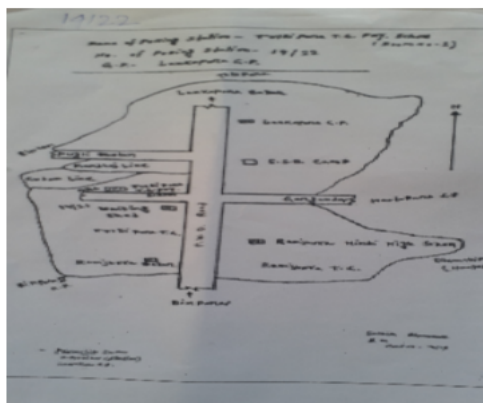

Nazri Naksha