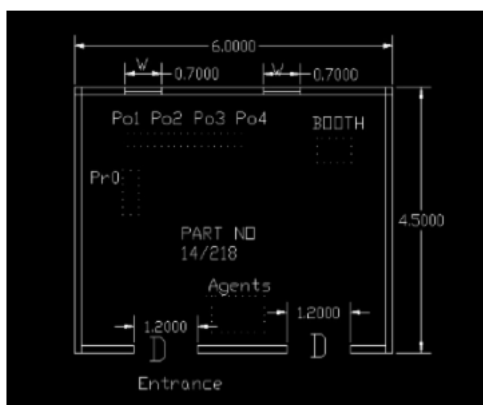

নির্বাচক নিবন্ধন আধিকারিকের স্বাক্ষর

Nazri Naksha

Google Map View

Polling Station Building Front View

Polling Station Front View

Cad View

Key MAP View

বিধানসভা নির্বাচনক্ষেত্রের নং, নাম : 14-মাদারীহাট