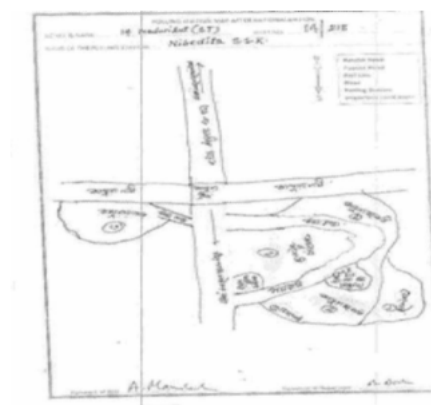

## নির্বাচক তালিকা 2026 S25 পশ্চিমবঙ্গ

বিধানসভা নির্বাচনক্ষেত্রের নং, নাম ও সংরক্ষণের স্থিতি : 14 - মাদারীহাট (তপশীলি উপজাতি)		অংশ নং : 226			
বিধানসভা নির্বাচনক্ষেত্রটি যে লোকসভা নির্বাচনক্ষেত্রের / ক্ষেত্রসমূহের অন্তর্ভুক্ত তার নং, নাম ও সংরক্ষণ স্থিতি : 2 - আলিপুরদুয়ার (তপশীলি উপজাতি)					
1. সংশোধনের পূর্ণ বিবরণ					
সংশোধনের বৎসর :	2026	নির্বাচক তালিকার পরিচিতি :			
ভিত্তি তারিখ :	01-01-2026	বিশেষ নিবিড় সংশোধন ২০২৬ এর চূড়ান্ত ভোটার তালিকার সহিত 06-04-2026 তারিখ অবধি সংশোধিত নির্বাচক তালিকা			
সংশোধনের প্রকৃতি :	ধারাবাহিক সংশোধন 2026				
প্রকাশনার তারিখ :	06-04-2026				
2. অংশ ও নির্বাচনী এলাকার পূর্ণ বিবরণ :					
অংশের ভাগ নং ও নাম :					
1-চেক পোস্ট					
2-কালুয়া কলোনী					
3-কালুয়ার পাড়					
	প্রধান শহর/গ্রাম				
	ওয়ার্ড				
	থানা	: বানারহাট			
	গ্রাম পঞ্চগায়েত	: সাকোয়াবোড়া ১			
	ব্লক	: বানারহাট			
	মহকুমা	: সদর, জলপাইগুড়ি			
	জেলা	: জলপাইগুড়ি			
	পিন	: 735212			
3. ভোট গ্রহন কেন্দ্রের পূর্ণ বিবরণ :					
ভোট গ্রহন কেন্দ্রের নং, নাম :	ভোট গ্রহন কেন্দ্রের শ্রেণী :		গ্রামীণ		
226 - নিবেদিতা এস. এস. কে.	এই অংশে সহায়ক ভোটগ্রহন কেন্দ্রের সংখ্যা		0		
ভোট গ্রহন কেন্দ্রের ঠিকানা :					
নিবেদিতা এস. এস. কে., পোস্ট অফিস- সাকোয়াবোড়া, ডিস্ট্রিক্ট- জলপাইগুড়ি					
4. নির্বাচকের সংখ্যা :					
প্রথম ক্রমিক নং	শেষ ক্রমিক নং	মোট সংখ্যা			
		পুরুষ	মহিলা	তৃতীয় লিঙ্গ	মোট
1	1124	518	497	0	1015

নির্বাচক নিবন্ধন আধিকারিকের স্বাক্ষর

Nazri Naksha

Google Map View

Polling Station Building Front View

Polling Station Front View

Cad View

Key MAP View

বিধানসভা নির্বাচনক্ষেত্রের নং, নাম : 14-মাদারীহাট