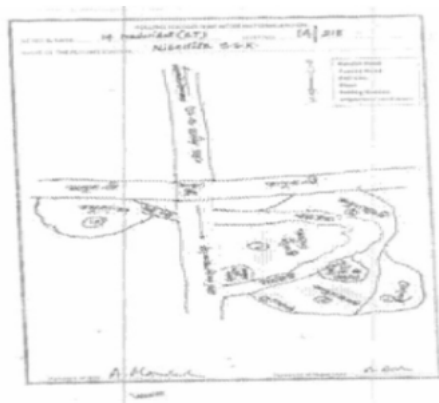

## নির্বাচক তালিকা 2026 S25 পশ্চিমবঙ্গ

বিধানসভা নির্বাচনক্ষেত্রের নং, নাম ও সংরক্ষণের স্থিতি : 14 - মাদারীহাট (তপশীলি উপজাতি)		অংশ নং : 226			
বিধানসভা নির্বাচনক্ষেত্রটি যে লোকসভা নির্বাচনক্ষেত্রের / ক্ষেত্রসমূহের অন্তর্ভুক্ত তার নং, নাম ও সংরক্ষণ স্থিতি : 2 - আলিপুরদুয়ার (তপশীলি উপজাতি)					
1. সংশোধনের পূর্ণ বিবরণ					
সংশোধনের বৎসর :	2026	নির্বাচক তালিকার পরিচিতি :			
ভিত্তি তারিখ :	01-01-2026	বিশেষ নিবিড় সংশোধন ২০২৬ এর চূড়ান্ত ভোটার তালিকার সহিত 06-04-2026 তারিখ অবধি সংশোধিত নির্বাচক তালিকা			
সংশোধনের প্রকৃতি :	ধারাবাহিক সংশোধন 2026				
প্রকাশনার তারিখ :	06-04-2026				
2. অংশ ও নির্বাচনী এলাকার পূর্ণ বিবরণ :					
অংশের ভাগ নং ও নাম :					
1-চেক পোস্ট					
2-কালুয়া কলোনী					
3-কালুয়ার পাড়					
	প্রধান শহর/গ্রাম				
	ওয়ার্ড				
	থানা	: বানারহাট			
	গ্রাম পঞ্চগায়েত	: সাকোয়াবোড়া ১			
	ব্লক	: বানারহাট			
	মহকুমা	: সদর, জলপাইগুড়ি			
	জেলা	: জলপাইগুড়ি			
	পিন	: 735212			
3. ভোট গ্রহন কেন্দ্রের পূর্ণ বিবরণ :					
ভোট গ্রহন কেন্দ্রের নং, নাম :	ভোট গ্রহন কেন্দ্রের শ্রেণী :		গ্রামীণ		
226 - নিবেদিতা এস. এস. কে.	এই অংশে সহায়ক ভোটগ্রহন কেন্দ্রের সংখ্যা		0		
ভোট গ্রহন কেন্দ্রের ঠিকানা :					
নিবেদিতা এস. এস. কে., পোস্ট অফিস- সাকোয়াবোড়া, ডিস্ট্রিক্ট- জলপাইগুড়ি					
4. নির্বাচকের সংখ্যা :					
প্রথম ক্রমিক নং	শেষ ক্রমিক নং	মোট সংখ্যা			
		পুরুষ	মহিলা	তৃতীয় লিঙ্গ	মোট
1	1124	518	497	0	1015

নির্বাচক নিবন্ধন আধিকারিকের স্বাক্ষর

Nazri Naksha

Google Map View

Polling Station Building Front View

Polling Station Front View

Cad View

Key MAP View

বিধানসভা নির্বাচনক্ষেত্রের নং, নাম : 14-মাদারীহাট