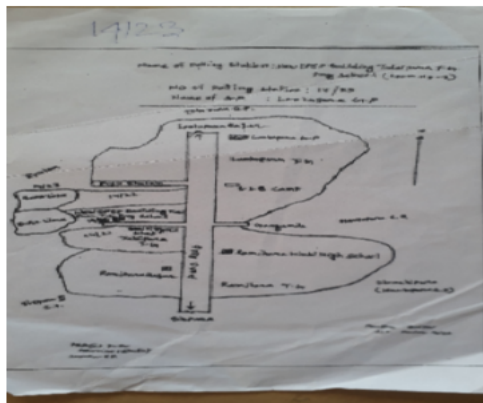

Nazri Naksha