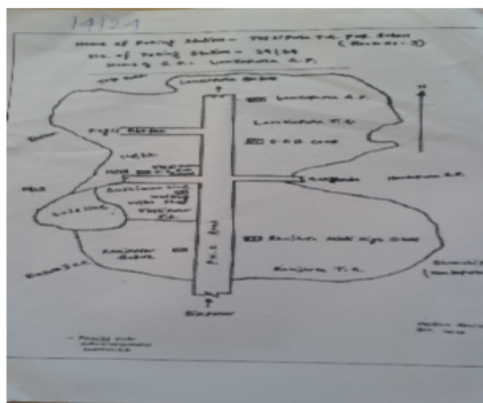

Nazri Naksha