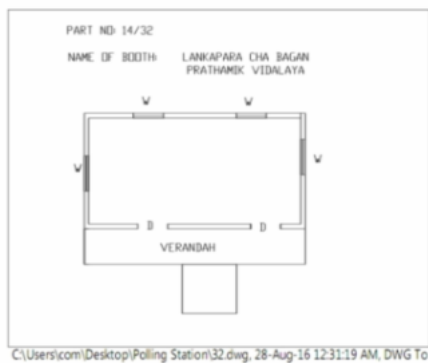

নির্বাচক নিবন্ধন আধিকারিকের স্বাক্ষর

Nazri Naksha

Google Map View

Polling Station Building Front View

Polling Station Front View

Cad View

Key MAP View

1 নাম : বিরসা উরাও পিতার নাম: রামচন্দ্র উরাও বাড়ির নং : n0152 বয়স : 54 লিঙ্গ : পুরুষ ফটো উপলব্ধ	KWK2445419	2 নাম : তারামুনি উরাও পিতার নাম: রামচন্দ্র উরাও বাড়ির নং : n0130 বয়স : 49 লিঙ্গ : মহিলা ফটো উপলব্ধ	KWK2100618	3 নাম : রুকমনি ওরাও মায়ের নাম: তারামুনি ওরাও বাড়ির নং : n0130 বয়স : 29 লিঙ্গ : মহিলা ফটো উপলব্ধ	RCQ1449297
4 নাম : মিনা কুমাল স্বামীর নাম: কর্নবাহাদুর ভূজেল বাড়ির নং : n0238 বয়স : 60 লিঙ্গ : মহিলা ফটো উপলব্ধ	WB/02/014/189184	5 নাম : জয় বাহাদুর কামি পিতার নাম: ধনমান কামি বাড়ির নং : এন0100 বয়স : 83 লিঙ্গ : পুরুষ ফটো উপলব্ধ	WB/02/014/198700	6 নাম : সরিতা মংগর স্বামীর নাম: সঞ্জিত মংগর বাড়ির নং : n0100 বয়স : 41 লিঙ্গ : মহিলা ফটো উপলব্ধ	KWK2447357
7 নাম : মাইলি মঙ্গর স্বামীর নাম: মাইলা মঙ্গর বাড়ির নং : n0100 বয়স : 67 লিঙ্গ : মহিলা ফটো উপলব্ধ	WB/02/014/198613	8 নাম : সরলা কামি স্বামীর নাম: ধনবাহাদুর কামি বাড়ির নং : n0153 বয়স : 52 লিঙ্গ : মহিলা ফটো উপলব্ধ	WB/02/014/198302	9 নাম : রবি কামি পিতার নাম: ভুতলে কামি বাড়ির নং : n0126 বয়স : 40 লিঙ্গ : পুরুষ ফটো উপলব্ধ	KWK2447019
10 নাম : উমেশ কামি মায়ের নাম: মায়াদেবী কামি বাড়ির নং : n0032 বয়স : 41 লিঙ্গ : পুরুষ ফটো উপলব্ধ	KWK2447027	11 নাম : মাইলা মঙ্গর পিতার নাম: নয়াজেঠা মঙ্গর বাড়ির নং : n0100 বয়স : 72 লিঙ্গ : পুরুষ ফটো উপলব্ধ	WB/02/014/198615	12 নাম : রবিতা কামি পিতার নাম: রবি কামি বাড়ির নং : এন0126 বয়স : 22 লিঙ্গ : মহিলা ফটো উপলব্ধ	RCQ2115129
13 নাম : কান্দি কামি স্বামীর নাম: মাইলা কামি বাড়ির নং : n0032 বয়স : 61 লিঙ্গ : মহিলা ফটো উপলব্ধ	WB/02/014/198027	14 নাম : শর্মিলা কামি স্বামীর নাম: মনোজ কামি বাড়ির নং : n0234 বয়স : 62 লিঙ্গ : মহিলা ফটো উপলব্ধ	KWK1255280	15 নাম : সুমন মংগর পিতার নাম: সঞ্জিত মংগর বাড়ির নং : এন0100 বয়স : 23 লিঙ্গ : মহিলা ফটো উপলব্ধ	RCQ1976968
16 নাম : শিবানী মঙ্গর পিতার নাম: সঞ্জিত মঙ্গর বাড়ির নং : এন0100 বয়স : 26 লিঙ্গ : মহিলা ফটো উপলব্ধ	RCQ1759802	17 নাম : বিচিত্রা দামাই মায়ের নাম: সীমালা দামাই বাড়ির নং : n0153 বয়স : 34 লিঙ্গ : মহিলা ফটো উপলব্ধ	RCQ0958157	18 নাম : ববি কামি স্বামীর নাম: মিলন কামি বাড়ির নং : n0019 বয়স : 46 লিঙ্গ : মহিলা ফটো উপলব্ধ	KWK2447035
19 নাম : সঞ্জিত মঙ্গর পিতার নাম: মাইলা মঙ্গর বাড়ির নং : n0100 বয়স : 43 লিঙ্গ : পুরুষ ফটো উপলব্ধ	KWK1699982	20 নাম : বাদামাইলি কামি স্বামীর নাম: জেঠা কামি বাড়ির নং : n0245 বয়স : 71 লিঙ্গ : মহিলা ফটো উপলব্ধ	RCQ2224277	21 নাম : রমেশ কামি পিতার নাম: ভুতলে কামি বাড়ির নং : n0126 বয়স : 42 লিঙ্গ : পুরুষ ফটো উপলব্ধ	RCQ1054543
22 নাম : সাহিল মঙ্গর পিতার নাম: সঞ্জিত মঙ্গর বাড়ির নং : এন0100 বয়স : 21 লিঙ্গ : পুরুষ ফটো উপলব্ধ	RCQ2115012	23 নাম : মিলন কামি পিতার নাম: জগবাহাদুর কামি বাড়ির নং : n0019 বয়স : 52 লিঙ্গ : পুরুষ ফটো উপলব্ধ	WB/02/014/198057	24 নাম : মনোজ কামি পিতার নাম: জেঠা কামি বাড়ির নং : n0245 বয়স : 58 লিঙ্গ : পুরুষ ফটো উপলব্ধ	RCQ2231546
25 নাম : মায়াদেবী কামি স্বামীর নাম: মাইলা কামি বাড়ির নং : n0032 বয়স : 68 লিঙ্গ : মহিলা ফটো উপলব্ধ	WB/02/014/198056	26 নাম : অমিত কামি পিতার নাম: রমেশ কামি বাড়ির নং : n0270 বয়স : 27 লিঙ্গ : পুরুষ ফটো উপলব্ধ	RCQ1687458	27 নাম : সুরজ কামী পিতার নাম: মনোজ কামী বাড়ির নং : n0028 বয়স : 33 লিঙ্গ : পুরুষ ফটো উপলব্ধ	RCQ1209055
28 নাম : মিত্রা কামী পিতার নাম: সাইলা কামী বাড়ির নং : n0011 বয়স : 60 লিঙ্গ : মহিলা ফটো উপলব্ধ	RCQ0129072	29 নাম : রোজিকা তামাং পিতার নাম: সুভাষ তামাং বাড়ির নং : n0011 বয়স : 41 লিঙ্গ : মহিলা ফটো উপলব্ধ	KWK2445468	30 নাম : উপদেশ থাপা পিতার নাম: গৌতম থাপা বাড়ির নং : n0011 বয়স : 40 লিঙ্গ : পুরুষ ফটো উপলব্ধ	RCQ0895094