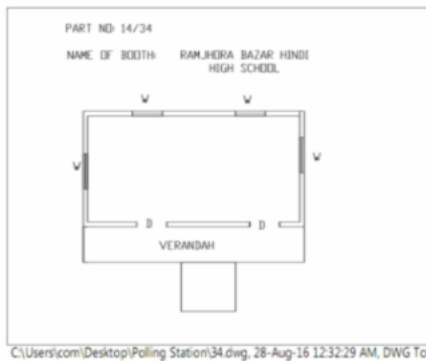

নির্বাচক নিবন্ধন আধিকারিকের স্বাক্ষর

Nazri Naksha

Google Map View

Polling Station Building Front View

Polling Station Front View

Cad View

Key MAP View

বিধানসভা নির্বাচনক্ষেত্রের নং, নাম : 14-মাদারীহাট
ভাগ নং, নাম : 1-টপ লাইন - I