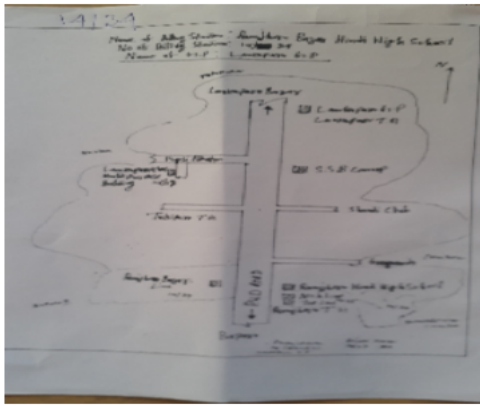

Nazri Naksha