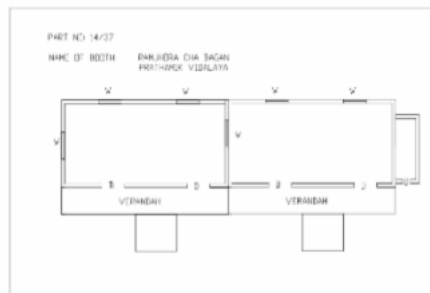

নির্বাচক নিবন্ধন আধিকারিকের স্বাক্ষর

Nazri Naksha

Google Map View

Polling Station Building Front View

Polling Station Front View

Cad View

Key MAP View

1 নাম : মিলন উরাও পিতার নাম: রাম উরাও বাড়ির নং : এন0125 বয়স : 28 লিঙ্গ : পুরুষ	RCQ1956812 ফটো উপলব্ধ	2 নাম : গনপত উরাও কারকেটা পিতার নাম: বিলু উরাও বাড়ির নং : n0125 বয়স : 55 লিঙ্গ : পুরুষ	KWK1264209 ফটো উপলব্ধ	3 নাম : রিতিকেশ কেৰকেটা ওরাউ পিতার নাম: গণপত ওরাউ কেৰকেটা বাড়ির নং : এন0125 বয়স : 25 লিঙ্গ : পুরুষ	RCQ1770478 ফটো উপলব্ধ
4 নাম : দিপালী উরাও মায়ের নাম: টেমা উরাও বাড়ির নং : n0125 বয়স : 38 লিঙ্গ : মহিলা	RCQ0896050 ফটো উপলব্ধ	5 নাম : অনিমা তিরকী (ওরাও) স্বামীর নাম: রাম ওরাও বাড়ির নং : n0125 বয়স : 45 লিঙ্গ : মহিলা	MFV1459031 ফটো উপলব্ধ	6 নাম : প্রবীন কারকেটা উরাও পিতার নাম: গণপত উরাও কারকেটা বাড়ির নং : এন0125 বয়স : 23 লিঙ্গ : পুরুষ	RCQ1957125 ফটো উপলব্ধ
7 নাম : নায়কা উড়াও পিতার নাম: অজ্ঞাত উড়াও বাড়ির নং : n0085 বয়স : 84 লিঙ্গ : পুরুষ	WB/02/014/252124 ফটো উপলব্ধ	8 নাম : বিবেক উড়া পিতার নাম: সুকরা উড়াও বাড়ির নং : এন0085 বয়স : 23 লিঙ্গ : পুরুষ	RCQ1996537 ফটো উপলব্ধ	9 নাম : রমিষা উড়াও স্বামীর নাম: নাযকা উড়াও বাড়ির নং : n0085 বয়স : 81 লিঙ্গ : মহিলা	WB/02/014/252093 ফটো উপলব্ধ
10 নাম : পুনাই উড়াও পিতার নাম: নায়কা উড়াও বাড়ির নং : n0085 বয়স : 45 লিঙ্গ : পুরুষ	KWK1263904 ফটো উপলব্ধ	11 নাম : ভাদো উড়াও স্বামীর নাম: সুকরা উড়াও বাড়ির নং : n0085 বয়স : 46 লিঙ্গ : মহিলা	WB/02/014/252209 ফটো উপলব্ধ	12 নাম : পঙ্কজ ওরাও পিতার নাম: পুনাই ওরাও বাড়ির নং : এন0085 বয়স : 20 লিঙ্গ : পুরুষ	RCQ2174381 ফটো উপলব্ধ
13 নাম : জানো উরাও পিতার নাম: কালু উরাও বাড়ির নং : n0153 বয়স : 45 লিঙ্গ : মহিলা	KWK1264217 ফটো উপলব্ধ	14 নাম : কৃষ্ণা উরাও পিতার নাম: বন্ধনা উরাও বাড়ির নং : n0142 বয়স : 42 লিঙ্গ : পুরুষ	KWK2453306 ফটো উপলব্ধ	15 নাম : প্রেম উরাও পিতার নাম: বান্দনা উরাও বাড়ির নং : n0142 বয়স : 42 লিঙ্গ : পুরুষ	KWK2945426 ফটো উপলব্ধ
16 নাম : হিরা চন্দ উরাও পিতার নাম: বন্ধু উরাও বাড়ির নং : n0275 বয়স : 28 লিঙ্গ : পুরুষ	RCQ1678754 ফটো উপলব্ধ	17 নাম : মুনি উরাও স্বামীর নাম: কৃষ্ণা উরাও বাড়ির নং : n0008 বয়স : 47 লিঙ্গ : মহিলা	KWK2686798 ফটো উপলব্ধ	18 নাম : প্রকাশ উরাও পিতার নাম: ভাদুয়া উরাও বাড়ির নং : n0003 বয়স : 66 লিঙ্গ : পুরুষ	WB/02/014/252032 ফটো উপলব্ধ
19 নাম : রিঙ্কি উরাও পিতার নাম: বিষ্ণু উরাও বাড়ির নং : n0008 বয়স : 30 লিঙ্গ : মহিলা	RCQ1320944 ফটো উপলব্ধ	20 নাম : সুনিতা উরাও পিতার নাম: মাঘে উরাও বাড়ির নং : 304 বয়স : 38 লিঙ্গ : মহিলা	KWK2869634 ফটো উপলব্ধ	21 নাম : ফুলমনী উরাও স্বামীর নাম: প্রকাশ উরাও বাড়ির নং : n0003 বয়স : 59 লিঙ্গ : মহিলা	WB/02/014/252045 ফটো উপলব্ধ
22 নাম : কৃষ্ণা উরাও পিতার নাম: মাঘে উরাও বাড়ির নং : n0011 বয়স : 43 লিঙ্গ : পুরুষ	KWK2945392 ফটো উপলব্ধ	23 নাম : রাজা উরাও পিতার নাম: রতিরাম উরাও বাড়ির নং : n0138 বয়স : 41 লিঙ্গ : পুরুষ	KWK2453355 ফটো উপলব্ধ	24 নাম : উষা গোসাই পিতার নাম: প্রকাশ উরাও বাড়ির নং : n0003 বয়স : 40 লিঙ্গ : মহিলা	KWK2945475 ফটো উপলব্ধ
25 নাম : মরিয়ম উরাও স্বামীর নাম: বিষ্ণু উরাও বাড়ির নং : নং 15 বয়স : 31 লিঙ্গ : মহিলা	RCQ2042554 ফটো উপলব্ধ	26 নাম : কুমারী উরাও মায়ের নাম: চিতুরী উরাও বাড়ির নং : 279 বয়স : 40 লিঙ্গ : মহিলা	KWK2869618 ফটো উপলব্ধ	27 নাম : মিনু উরাও স্বামীর নাম: শিতুম উরাও বাড়ির নং : এন0115 বয়স : 32 লিঙ্গ : মহিলা	RCQ1957273 ফটো উপলব্ধ
28 নাম : রাজ উরাও পিতার নাম: গোপাল উরাও বাড়ির নং : এন0015 বয়স : 22 লিঙ্গ : পুরুষ	RCQ2104230 ফটো উপলব্ধ	29 নাম : প্রতিমা ওরাংর স্বামীর নাম: সুনীল ওরাংর বাড়ির নং : এন0071 বয়স : 39 লিঙ্গ : মহিলা	KWK2453314 ফটো উপলব্ধ	30 নাম : রান্ধী উরাও পিতার নাম: বিষ্ণু উরাও বাড়ির নং : এন0008 বয়স : 52 লিঙ্গ : মহিলা	WB/02/014/252077 ফটো উপলব্ধ