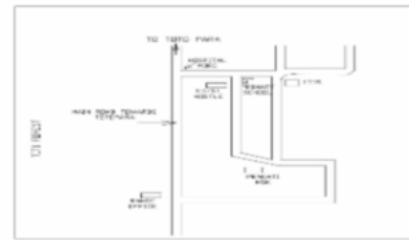

নির্বাচক নিবন্ধন আধিকারিকের স্বাক্ষর

Nazri Naksha

Google Map View

Polling Station Building Front View

Polling Station Front View

Cad View

Key MAP View

1 নাম : সংগীতা ছেত্রী স্বামীর নাম: তিলক ছেত্রী বাড়ির নং : এন0196 বয়স : 27 লিঙ্গ : মহিলা	HHK0373167 ফটো উপলব্ধ	2 নাম : লক্ষ্মী চিক বড়াইক পিতার নাম: ভুখা চিক বড়াইক বাড়ির নং : n0285 বয়স : 27 লিঙ্গ : মহিলা	RCQ1678762 ফটো উপলব্ধ	3 নাম : শ্রেমী উরাও পিতার নাম: সোমরা উরাও বাড়ির নং : n0305 বয়স : 26 লিঙ্গ : মহিলা	RCQ1726751 ফটো উপলব্ধ
4 নাম : সুমাস্তী উরাও পিতার নাম: বানু উরাও বাড়ির নং : এন0184 বয়স : 25 লিঙ্গ : মহিলা	RCQ1751544 ফটো উপলব্ধ	5 নাম : মীনাকুমারী উরাও পিতার নাম: যোশেফ উরাও বাড়ির নং : n0024 বয়স : 51 লিঙ্গ : মহিলা	WB/02/014/396299 ফটো উপলব্ধ	6 নাম : লাজরুশ বারা ওরাও পিতার নাম: তানিস বারা ওরাও বাড়ির নং : n0024 বয়স : 33 লিঙ্গ : পুরুষ	RCQ1131853 ফটো উপলব্ধ
7 নাম : ভিনসেন্ট ওরাও পিতার নাম: মার্টিন ওরাও বাড়ির নং : n0030 বয়স : 34 লিঙ্গ : পুরুষ	RCQ1131812 ফটো উপলব্ধ	8 নাম : শিলমানটি মুন্ডা (গোঁড়) স্বামীর নাম: জ্ঞান কুমার গোঁড় বাড়ির নং : n0030 বয়স : 31 লিঙ্গ : মহিলা	RCQ1211804 ফটো উপলব্ধ	9 নাম : তানিস উরাও পিতার নাম: যোশেফ উরাও বাড়ির নং : n0024 বয়স : 68 লিঙ্গ : পুরুষ	WB/02/014/396231 ফটো উপলব্ধ
10 নাম : তারাশিলা উরাও স্বামীর নাম: তানিস উরাও বাড়ির নং : n0024 বয়স : 66 লিঙ্গ : মহিলা	WB/02/014/396300 ফটো উপলব্ধ	11 নাম : আনালুস উরাও পিতার নাম: তানিস উরাও বাড়ির নং : n0024 বয়স : 36 লিঙ্গ : পুরুষ	RCQ0952242 ফটো উপলব্ধ	12 নাম : রীতা উরাও স্বামীর নাম: ভিনসেন্ট উরাও বাড়ির নং : n0030 বয়স : 35 লিঙ্গ : মহিলা	RCQ1451152 ফটো উপলব্ধ
13 নাম : অনিসিমা উরাও পিতার নাম: আমসি উরাও বাড়ির নং : n0309 বয়স : 26 লিঙ্গ : পুরুষ	RCQ1726793 ফটো উপলব্ধ	14 নাম : উদই উরাও পিতার নাম: গান্দুর উরাও বাড়ির নং : এন0281 বয়স : 23 লিঙ্গ : পুরুষ	RCQ1965748 ফটো উপলব্ধ	15 নাম : অপোলীনা উরাও টোপ্পো স্বামীর নাম: অনুরজান উরাও বাড়ির নং : এন0100 বয়স : 36 লিঙ্গ : মহিলা	RCQ1799006 ফটো উপলব্ধ
16 নাম : বীনা উরাও(টোপ্পো) স্বামীর নাম: মুক্তিপ্রকাশ টোপ্পো বাড়ির নং : n0230 বয়স : 39 লিঙ্গ : মহিলা	MFV2527463 ফটো উপলব্ধ	17 নাম : রেশমা উরাও(বিশ্বকর্মা) স্বামীর নাম: দিপেশ বিশ্বকর্মা বাড়ির নং : n0201 বয়স : 29 লিঙ্গ : মহিলা	RCQ1624444 ফটো উপলব্ধ	18 নাম : বৃধনী উরাও(বেক) স্বামীর নাম: হাবিল বেক বাড়ির নং : n0231 বয়স : 55 লিঙ্গ : মহিলা	WB/02/011/157373 ফটো উপলব্ধ
19 নাম : প্রবিন একা পিতার নাম: ফ্রান্সিস একা বাড়ির নং : n0286 বয়স : 29 লিঙ্গ : পুরুষ	RCQ1678770 ফটো উপলব্ধ	20 নাম : উদিপ কুমারী একা পিতার নাম: কিরণ কুমার মিজ বাড়ির নং : এন0141 বয়স : 31 লিঙ্গ : মহিলা	AVV0997734 ফটো উপলব্ধ	21 নাম : কিরণ একা পিতার নাম: বিকাশ একা বাড়ির নং : এন0109 বয়স : 35 লিঙ্গ : মহিলা	RCQ1773035 ফটো উপলব্ধ
22 নাম : রোশন একা পিতার নাম: ফ্রান্সিস একা বাড়ির নং : এন0107 বয়স : 25 লিঙ্গ : পুরুষ	RCQ1751510 ফটো উপলব্ধ	23 নাম : অনিতা একা পিতার নাম: ফ্রান্সিস একা বাড়ির নং : n0314 বয়স : 32 লিঙ্গ : মহিলা	RCQ1726843 ফটো উপলব্ধ	24 নাম : অনিল একা পিতার নাম: ফ্রান্সিস একা বাড়ির নং : n0287 বয়স : 27 লিঙ্গ : পুরুষ	RCQ1678788 ফটো উপলব্ধ
25 নাম : রোশনী একা পিতার নাম: জোহান একা বাড়ির নং : n0311 বয়স : 27 লিঙ্গ : মহিলা	RCQ1726819 ফটো উপলব্ধ	26 নাম : সুজীতা ওরাও স্বামীর নাম: অজিত তিরকী বাড়ির নং : n0052 বয়স : 38 লিঙ্গ : মহিলা	KWK2904753 ফটো উপলব্ধ	27 নাম : হেমন্তি ওরাও স্বামীর নাম: অমৃত মিজ বাড়ির নং : এন000 বয়স : 36 লিঙ্গ : মহিলা	CGT2674406 ফটো উপলব্ধ
28 নাম : নেহা কুজুর পিতার নাম: রাজু কুজুর বাড়ির নং : এন0500 বয়স : 23 লিঙ্গ : মহিলা	RCQ1954551 ফটো উপলব্ধ	29 নাম : রাজু কুজুর পিতার নাম: প্রভু কুজুর বাড়ির নং : n0050 বয়স : 44 লিঙ্গ : পুরুষ	KWK2968683 ফটো উপলব্ধ	30 নাম : বিরমল কুজুর পিতার নাম: প্রভু কুজুর বাড়ির নং : n0050 বয়স : 29 লিঙ্গ : পুরুষ	RCQ1451129 ফটো উপলব্ধ