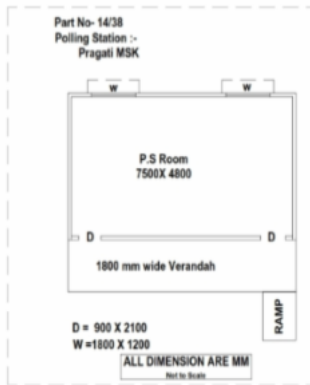

নির্বাচক নিবন্ধন আধিকারিকের স্বাক্ষর

Nazri Naksha

Google Map View

Polling Station Building Front View

Polling Station Front View

Cad View

Key MAP View

1 নাম : সংগীতা ছেত্রী স্বামীর নাম: তিলক ছেত্রী বাড়ির নং : এন0196 বয়স : 27 লিঙ্গ : মহিলা	HHK0373167 ফটো উপলব্ধ	2 নাম : লক্ষ্মী চিক বড়াইক পিতার নাম: ভুখা চিক বড়াইক বাড়ির নং : n0285 বয়স : 27 লিঙ্গ : মহিলা	RCQ1678762 ফটো উপলব্ধ	3 নাম : শ্রেমী উরাও পিতার নাম: সোমরা উরাও বাড়ির নং : n0305 বয়স : 26 লিঙ্গ : মহিলা	RCQ1726751 ফটো উপলব্ধ
4 নাম : সুমাস্তী উরাও পিতার নাম: বানু উরাও বাড়ির নং : এন0184 বয়স : 25 লিঙ্গ : মহিলা	RCQ1751544 ফটো উপলব্ধ	5 নাম : মীনাকুমারী উরাও পিতার নাম: যোশেফ উরাও বাড়ির নং : n0024 বয়স : 51 লিঙ্গ : মহিলা	WB/02/014/396299 ফটো উপলব্ধ	6 নাম : লাজরুশ বারা ওরাও পিতার নাম: তানিস বারা ওরাও বাড়ির নং : n0024 বয়স : 33 লিঙ্গ : পুরুষ	RCQ1131853 ফটো উপলব্ধ
7 নাম : ভিনসেন্ট ওরাও পিতার নাম: মার্টিন ওরাও বাড়ির নং : n0030 বয়স : 34 লিঙ্গ : পুরুষ	RCQ1131812 ফটো উপলব্ধ	8 নাম : শিলমানটি মুন্ডা (গোঁড়) স্বামীর নাম: জ্ঞান কুমার গোঁড় বাড়ির নং : n0030 বয়স : 31 লিঙ্গ : মহিলা	RCQ1211804 ফটো উপলব্ধ	9 নাম : তানিস উরাও পিতার নাম: যোশেফ উরাও বাড়ির নং : n0024 বয়স : 68 লিঙ্গ : পুরুষ	WB/02/014/396231 ফটো উপলব্ধ
10 নাম : তারাশিলা উরাও স্বামীর নাম: তানিস উরাও বাড়ির নং : n0024 বয়স : 66 লিঙ্গ : মহিলা	WB/02/014/396300 ফটো উপলব্ধ	11 নাম : আনালুস উরাও পিতার নাম: তানিস উরাও বাড়ির নং : n0024 বয়স : 36 লিঙ্গ : পুরুষ	RCQ0952242 ফটো উপলব্ধ	12 নাম : রীতা উরাও স্বামীর নাম: ভিনসেন্ট উরাও বাড়ির নং : n0030 বয়স : 35 লিঙ্গ : মহিলা	RCQ1451152 ফটো উপলব্ধ
13 নাম : অনিসিমা উরাও পিতার নাম: আমসি উরাও বাড়ির নং : n0309 বয়স : 26 লিঙ্গ : পুরুষ	RCQ1726793 ফটো উপলব্ধ	14 নাম : উদই উরাও পিতার নাম: গান্দুর উরাও বাড়ির নং : এন0281 বয়স : 23 লিঙ্গ : পুরুষ	RCQ1965748 ফটো উপলব্ধ	15 নাম : অপোলীনা উরাও টোপ্পো স্বামীর নাম: অনুরজান উরাও বাড়ির নং : এন0100 বয়স : 36 লিঙ্গ : মহিলা	RCQ1799006 ফটো উপলব্ধ
16 নাম : বীনা উরাও(টোপ্পো) স্বামীর নাম: মুক্তিপ্রকাশ টোপ্পো বাড়ির নং : n0230 বয়স : 39 লিঙ্গ : মহিলা	MFV2527463 ফটো উপলব্ধ	17 নাম : রেশমা উরাও(বিশ্বকর্মা) স্বামীর নাম: দিপেশ বিশ্বকর্মা বাড়ির নং : n0201 বয়স : 29 লিঙ্গ : মহিলা	RCQ1624444 ফটো উপলব্ধ	18 নাম : বৃধনী উরাও(বেক) স্বামীর নাম: হাবিল বেক বাড়ির নং : n0231 বয়স : 55 লিঙ্গ : মহিলা	WB/02/011/157373 ফটো উপলব্ধ
19 নাম : প্রবিন একা পিতার নাম: ফ্রান্সিস একা বাড়ির নং : n0286 বয়স : 29 লিঙ্গ : পুরুষ	RCQ1678770 ফটো উপলব্ধ	20 নাম : উদিপ কুমারী একা পিতার নাম: কিরণ কুমার মিজ বাড়ির নং : এন0141 বয়স : 31 লিঙ্গ : মহিলা	AVV0997734 ফটো উপলব্ধ	21 নাম : কিরণ একা পিতার নাম: বিকাশ একা বাড়ির নং : এন0109 বয়স : 35 লিঙ্গ : মহিলা	RCQ1773035 ফটো উপলব্ধ
22 নাম : রোশন একা পিতার নাম: ফ্রান্সিস একা বাড়ির নং : এন0107 বয়স : 25 লিঙ্গ : পুরুষ	RCQ1751510 ফটো উপলব্ধ	23 নাম : অনিতা একা পিতার নাম: ফ্রান্সিস একা বাড়ির নং : n0314 বয়স : 32 লিঙ্গ : মহিলা	RCQ1726843 ফটো উপলব্ধ	24 নাম : অনিল একা পিতার নাম: ফ্রান্সিস একা বাড়ির নং : n0287 বয়স : 27 লিঙ্গ : পুরুষ	RCQ1678788 ফটো উপলব্ধ
25 নাম : রোশনী একা পিতার নাম: জোহান একা বাড়ির নং : n0311 বয়স : 27 লিঙ্গ : মহিলা	RCQ1726819 ফটো উপলব্ধ	26 নাম : সুজীতা ওরাও স্বামীর নাম: অজিত তিরকী বাড়ির নং : n0052 বয়স : 38 লিঙ্গ : মহিলা	KWK2904753 ফটো উপলব্ধ	27 নাম : হেমন্তি ওরাও স্বামীর নাম: অমৃত মিজ বাড়ির নং : এন000 বয়স : 36 লিঙ্গ : মহিলা	CGT2674406 ফটো উপলব্ধ
28 নাম : নেহা কুজুর পিতার নাম: রাজু কুজুর বাড়ির নং : এন0500 বয়স : 23 লিঙ্গ : মহিলা	RCQ1954551 ফটো উপলব্ধ	29 নাম : রাজু কুজুর পিতার নাম: প্রভু কুজুর বাড়ির নং : n0050 বয়স : 44 লিঙ্গ : পুরুষ	KWK2968683 ফটো উপলব্ধ	30 নাম : বিরমল কুজুর পিতার নাম: প্রভু কুজুর বাড়ির নং : n0050 বয়স : 29 লিঙ্গ : পুরুষ	RCQ1451129 ফটো উপলব্ধ