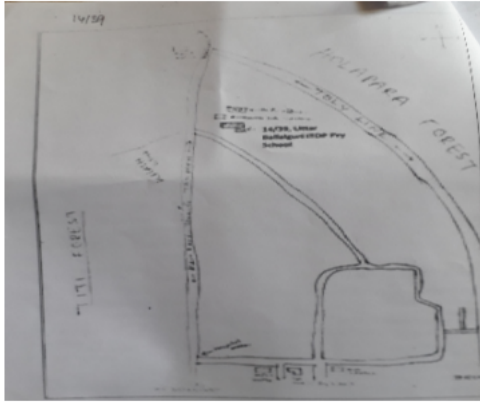

Nazri Naksha