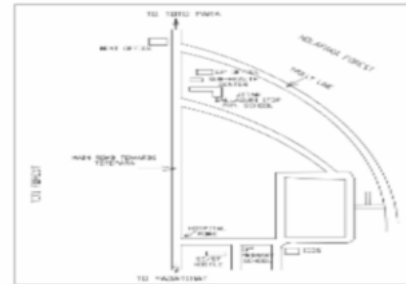

নির্বাচক নিবন্ধন আধিকারিকের স্বাক্ষর

Nazri Naksha

Google Map View

Polling Station Building Front View

Polling Station Front View

Cad View

Key MAP View

1 নাম : দরজিনা খারুন স্বামীর নাম: ইসলাম আলী বাড়ির নং : 22 বয়স : 53 লিঙ্গ : মহিলা	RCQ1346527 ফটো উপলব্ধ	2 নাম : ডুল্লে নেওয়ার পিতার নাম: রনবাহাদুর নেওয়ার বাড়ির নং : n0108 বয়স : 48 লিঙ্গ : পুরুষ	KWK2525988 ফটো উপলব্ধ	3 নাম : পুষ্পা নেওয়ার স্বামীর নাম: ডুল্লে নেওয়ার বাড়ির নং : n0108 বয়স : 47 লিঙ্গ : মহিলা	KWK2525996 ফটো উপলব্ধ
4 নাম : বিশাল নেওয়ার পিতার নাম: ডুল্লে নেওয়ার বাড়ির নং : উত্তর বল্লালগুড়ি বয়স : 23 লিঙ্গ : পুরুষ	RCQ1982156 ফটো উপলব্ধ	5 নাম : তপন কাজী মায়ের নাম: মালতী কাজী বাড়ির নং : n0019 বয়স : 37 লিঙ্গ : পুরুষ	RCQ0160515 ফটো উপলব্ধ	6 নাম : কিরণ কাজী স্বামীর নাম: বীরেন্দ্রনাথ কাজী বাড়ির নং : n0052 বয়স : 58 লিঙ্গ : মহিলা	WB/02/014/399410 ফটো উপলব্ধ
7 নাম : অজয় কাজী পিতার নাম: রনজিৎ কাজী বাড়ির নং : n0019 বয়স : 36 লিঙ্গ : পুরুষ	RCQ1056738 ফটো উপলব্ধ	8 নাম : জোনসেন মিজ মায়ের নাম: জোহান মিজ বাড়ির নং : nং 52 বয়স : 25 লিঙ্গ : পুরুষ	RCQ1931278 ফটো উপলব্ধ	9 নাম : কবিতা শৈব্য (কাজী) স্বামীর নাম: তপন কাজী বাড়ির নং : n0019 বয়স : 36 লিঙ্গ : মহিলা	RCQ0952960 ফটো উপলব্ধ
10 নাম : বীরেন্দ্রনাথ কাজী পিতার নাম: মোহনলাল কাজী বাড়ির নং : n0052 বয়স : 67 লিঙ্গ : পুরুষ	RCQ1817048 ফটো উপলব্ধ	11 নাম : মনীষা করজী পিতার নাম: রণজীত করজী বাড়ির নং : নং 019 বয়স : 21 লিঙ্গ : মহিলা	RCQ2133098 ফটো উপলব্ধ	12 নাম : গুরুশ্রী কাজী (শৈব্য) স্বামীর নাম: রঞ্জিৎ কাজী বাড়ির নং : n0019 বয়স : 40 লিঙ্গ : মহিলা	KWK2525749 ফটো উপলব্ধ
13 নাম : সবিতা কাজী পিতার নাম: বীরেন কাজী বাড়ির নং : n0019 বয়স : 53 লিঙ্গ : মহিলা	RCQ1832500 ফটো উপলব্ধ	14 নাম : রনজিৎ কাজী পিতার নাম: বীরেন কাজী বাড়ির নং : n0019 বয়স : 51 লিঙ্গ : পুরুষ	WB/02/014/399016 ফটো উপলব্ধ	15 নাম : ঠাট্টা ঠাট্টা পিতার নাম: নারায়ন রাই বাড়ির নং : n0251 বয়স : 26 লিঙ্গ : পুরুষ	RCQ1731074 ফটো উপলব্ধ
16 নাম : সত্যম আল পিতার নাম: টিকারাম আল বাড়ির নং : n0063 বয়স : 33 লিঙ্গ : পুরুষ	RCQ1132414 ফটো উপলব্ধ	17 নাম : শিবম আল পিতার নাম: বাসমতী আল বাড়ির নং : n0226 বয়স : 29 লিঙ্গ : পুরুষ	RCQ1678846 ফটো উপলব্ধ	18 নাম : অনিতা নার্জিনারী (শৈব্য) স্বামীর নাম: সুকবার শৈব্য বাড়ির নং : n0087 বয়স : 34 লিঙ্গ : মহিলা	RCQ1212216 ফটো উপলব্ধ
19 নাম : উমা আল(মঙ্গর) স্বামীর নাম: মনি কুমার আল(মঙ্গর) বাড়ির নং : n0087 বয়স : 38 লিঙ্গ : মহিলা	KWK2705630 ফটো উপলব্ধ	20 নাম : লিবরী উরাও স্বামীর নাম: রতীয়া উরাও বাড়ির নং : n0140 বয়স : 55 লিঙ্গ : মহিলা	RCQ1836329 ফটো উপলব্ধ	21 নাম : প্রফুল্ল উরাও পিতার নাম: যোশেফ উরাও বাড়ির নং : n0192 বয়স : 39 লিঙ্গ : পুরুষ	KWK2967032 ফটো উপলব্ধ
22 নাম : পাসকেল টোপো পিতার নাম: উলিয়াম টোপো বাড়ির নং : n0103 বয়স : 50 লিঙ্গ : পুরুষ	WB/02/014/399070 ফটো উপলব্ধ	23 নাম : রেবা শৈব (লামা) স্বামীর নাম: পেমা লামা বাড়ির নং : n0069 বয়স : 33 লিঙ্গ : মহিলা	RCQ1212190 ফটো উপলব্ধ	24 নাম : ডহরি উরাও স্বামীর নাম: হীরালাল উরাও বাড়ির নং : n0069 বয়স : 42 লিঙ্গ : মহিলা	KWK2790798 ফটো উপলব্ধ
25 নাম : রামলাল উরাও মায়ের নাম: মহারঙ্গীয়া উরাও বাড়ির নং : n0069 বয়স : 44 লিঙ্গ : পুরুষ	KWK2525665 ফটো উপলব্ধ	26 নাম : প্রভা টোপো পিতার নাম: অলপেলীনুশ বাড়ির নং : N052 বয়স : 37 লিঙ্গ : মহিলা	CMC2781409 ফটো উপলব্ধ	27 নাম : রিকাশ প্রধান পিতার নাম: শংকর প্রধান বাড়ির নং : নং 225 বয়স : 41 লিঙ্গ : পুরুষ	CMC2619054 ফটো উপলব্ধ
28 নাম : রশোন উরাও মায়ের নাম: রাতিও উরাও বাড়ির নং : n0227 বয়স : 27 লিঙ্গ : পুরুষ	RCQ1678853 ফটো উপলব্ধ	29 নাম : হীরালাল উরাও মায়ের নাম: মহারঙ্গীয়া উরাও বাড়ির নং : n0069 বয়স : 41 লিঙ্গ : পুরুষ	KWK2183986 ফটো উপলব্ধ	30 নাম : লালিত উরাও মায়ের নাম: মহারঙ্গীয়া উরাও বাড়ির নং : n0069 বয়স : 28 লিঙ্গ : পুরুষ	RCQ1537539 ফটো উপলব্ধ