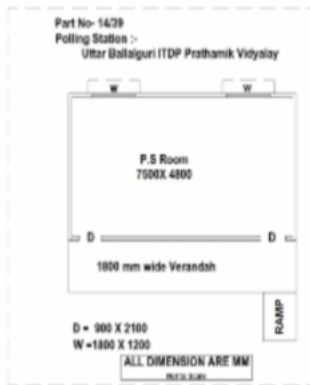

নির্বাচক নিবন্ধন আধিকারিকের স্বাক্ষর

Nazri Naksha

Google Map View

Polling Station Building Front View

Polling Station Front View

Cad View

Key MAP View

1 নাম : দরজিনা খারুন স্বামীর নাম: ইসলাম আলী বাড়ির নং : 22 বয়স : 53 লিঙ্গ : মহিলা	RCQ1346527 ফটো উপলব্ধ	2 নাম : ডুল্লে নেওয়ার পিতার নাম: রনবাহাদুর নেওয়ার বাড়ির নং : n0108 বয়স : 48 লিঙ্গ : পুরুষ	KWK2525988 ফটো উপলব্ধ	3 নাম : পুষ্পা নেওয়ার স্বামীর নাম: ডুল্লে নেওয়ার বাড়ির নং : n0108 বয়স : 47 লিঙ্গ : মহিলা	KWK2525996 ফটো উপলব্ধ
4 নাম : বিশাল নেওয়ার পিতার নাম: ডুল্লে নেওয়ার বাড়ির নং : উত্তর বল্লালগুড়ি বয়স : 23 লিঙ্গ : পুরুষ	RCQ1982156 ফটো উপলব্ধ	5 নাম : তপন কাজী মায়ের নাম: মালতী কাজী বাড়ির নং : n0019 বয়স : 37 লিঙ্গ : পুরুষ	RCQ0160515 ফটো উপলব্ধ	6 নাম : কিরণ কাজী স্বামীর নাম: বীরেন্দ্রনাথ কাজী বাড়ির নং : n0052 বয়স : 58 লিঙ্গ : মহিলা	WB/02/014/399410 ফটো উপলব্ধ
7 নাম : অজয় কাজী পিতার নাম: রনজিৎ কাজী বাড়ির নং : n0019 বয়স : 36 লিঙ্গ : পুরুষ	RCQ1056738 ফটো উপলব্ধ	8 নাম : জোনসেন মিজ মায়ের নাম: জোহান মিজ বাড়ির নং : nং 52 বয়স : 25 লিঙ্গ : পুরুষ	RCQ1931278 ফটো উপলব্ধ	9 নাম : কবিতা শৈব্য (কাজী) স্বামীর নাম: তপন কাজী বাড়ির নং : n0019 বয়স : 36 লিঙ্গ : মহিলা	RCQ0952960 ফটো উপলব্ধ
10 নাম : বীরেন্দ্রনাথ কাজী পিতার নাম: মোহনলাল কাজী বাড়ির নং : n0052 বয়স : 67 লিঙ্গ : পুরুষ	RCQ1817048 ফটো উপলব্ধ	11 নাম : মনীষা করজী পিতার নাম: রণজীত করজী বাড়ির নং : নং 019 বয়স : 21 লিঙ্গ : মহিলা	RCQ2133098 ফটো উপলব্ধ	12 নাম : গুরুশ্রী কাজী (শৈব্য) স্বামীর নাম: রঞ্জিৎ কাজী বাড়ির নং : n0019 বয়স : 40 লিঙ্গ : মহিলা	KWK2525749 ফটো উপলব্ধ
13 নাম : সবিতা কাজী পিতার নাম: বীরেন কাজী বাড়ির নং : n0019 বয়স : 53 লিঙ্গ : মহিলা	RCQ1832500 ফটো উপলব্ধ	14 নাম : রনজিৎ কাজী পিতার নাম: বীরেন কাজী বাড়ির নং : n0019 বয়স : 51 লিঙ্গ : পুরুষ	WB/02/014/399016 ফটো উপলব্ধ	15 নাম : ঠাট্টা ঠাট্টা পিতার নাম: নারায়ন রাই বাড়ির নং : n0251 বয়স : 26 লিঙ্গ : পুরুষ	RCQ1731074 ফটো উপলব্ধ
16 নাম : সত্যম আল পিতার নাম: টিকারাম আল বাড়ির নং : n0063 বয়স : 33 লিঙ্গ : পুরুষ	RCQ1132414 ফটো উপলব্ধ	17 নাম : শিবম আল পিতার নাম: বাসমতী আল বাড়ির নং : n0226 বয়স : 29 লিঙ্গ : পুরুষ	RCQ1678846 ফটো উপলব্ধ	18 নাম : অনিতা নার্জিনারী (শৈব্য) স্বামীর নাম: সুকবার শৈব্য বাড়ির নং : n0087 বয়স : 34 লিঙ্গ : মহিলা	RCQ1212216 ফটো উপলব্ধ
19 নাম : উমা আল(মঙ্গর) স্বামীর নাম: মনি কুমার আল(মঙ্গর) বাড়ির নং : n0087 বয়স : 38 লিঙ্গ : মহিলা	KWK2705630 ফটো উপলব্ধ	20 নাম : লিবরী উরাও স্বামীর নাম: রতীয়া উরাও বাড়ির নং : n0140 বয়স : 55 লিঙ্গ : মহিলা	RCQ1836329 ফটো উপলব্ধ	21 নাম : প্রফুল্ল উরাও পিতার নাম: যোশেফ উরাও বাড়ির নং : n0192 বয়স : 39 লিঙ্গ : পুরুষ	KWK2967032 ফটো উপলব্ধ
22 নাম : পাসকেল টোপো পিতার নাম: উলিয়াম টোপো বাড়ির নং : n0103 বয়স : 50 লিঙ্গ : পুরুষ	WB/02/014/399070 ফটো উপলব্ধ	23 নাম : রেবা শৈব (লামা) স্বামীর নাম: পেমা লামা বাড়ির নং : n0069 বয়স : 33 লিঙ্গ : মহিলা	RCQ1212190 ফটো উপলব্ধ	24 নাম : ডহরি উরাও স্বামীর নাম: হীরালাল উরাও বাড়ির নং : n0069 বয়স : 42 লিঙ্গ : মহিলা	KWK2790798 ফটো উপলব্ধ
25 নাম : রামলাল উরাও মায়ের নাম: মহারঙ্গীয়া উরাও বাড়ির নং : n0069 বয়স : 44 লিঙ্গ : পুরুষ	KWK2525665 ফটো উপলব্ধ	26 নাম : প্রভা টোপো পিতার নাম: অলপেলীনুশ বাড়ির নং : N052 বয়স : 37 লিঙ্গ : মহিলা	CMC2781409 ফটো উপলব্ধ	27 নাম : রিকাশ প্রধান পিতার নাম: শংকর প্রধান বাড়ির নং : নং 225 বয়স : 41 লিঙ্গ : পুরুষ	CMC2619054 ফটো উপলব্ধ
28 নাম : রশোন উরাও মায়ের নাম: রাতিও উরাও বাড়ির নং : n0227 বয়স : 27 লিঙ্গ : পুরুষ	RCQ1678853 ফটো উপলব্ধ	29 নাম : হীরালাল উরাও মায়ের নাম: মহারঙ্গীয়া উরাও বাড়ির নং : n0069 বয়স : 41 লিঙ্গ : পুরুষ	KWK2183986 ফটো উপলব্ধ	30 নাম : লালিত উরাও মায়ের নাম: মহারঙ্গীয়া উরাও বাড়ির নং : n0069 বয়স : 28 লিঙ্গ : পুরুষ	RCQ1537539 ফটো উপলব্ধ