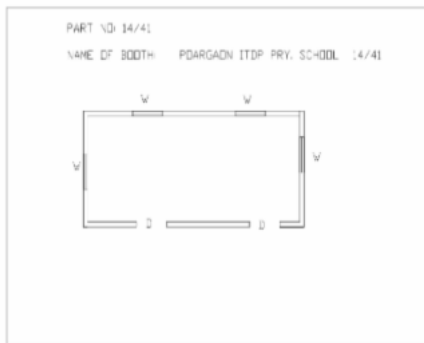

নির্বাচক নিবন্ধন আধিকারিকের স্বাক্ষর

Nazri Naksha

Google Map View

Polling Station Building Front View

Polling Station Front View

Cad View

Key MAP View

1	RCQ1786748	ফটো উপলব্ধ	2	WB/02/014/228019	ফটো উপলব্ধ	3	RCQ1212760	ফটো উপলব্ধ
নাম : হেম কুমার পাওয়ার পিতার নাম: হএকাবহাদুর পাওয়ার বাড়ির নং : এন001 বয়স : 29 লিঙ্গ : পুরুষ			নাম : সঞ্জুদেবী কানু স্বামীর নাম: কৃষ্ণানন্দ কানু বাড়ির নং : n0276 বয়স : 54 লিঙ্গ : মহিলা			নাম : শিবানী কেশরী স্বামীর নাম: রুপেশ প্রসাদ কেশরী বাড়ির নং : n0197 বয়স : 42 লিঙ্গ : মহিলা		
4	RCQ0953265	ফটো উপলব্ধ	5	RCQ0953349	ফটো উপলব্ধ	6	RCQ2225878	ফটো উপলব্ধ
নাম : দিপ চাঁদ কেশরী পিতার নাম: শিব শংকর কেশরী বাড়ির নং : n0186 বয়স : 34 লিঙ্গ : পুরুষ			নাম : প্রেম চাঁদ কেশরী মায়ের নাম: জগিয়া দেবী কেশরী বাড়ির নং : n0190 বয়স : 34 লিঙ্গ : পুরুষ			নাম : প্রদীপ প্রসাদ কেশরী পিতার নাম: শিবশঙ্কর কেশরী বাড়ির নং : n0183 বয়স : 53 লিঙ্গ : পুরুষ		
7	RCQ2259646	ফটো উপলব্ধ	8	RCQ2232189	ফটো উপলব্ধ	9	RCQ0163923	ফটো উপলব্ধ
নাম : সঞ্জয় প্রসাদ কেশরী পিতার নাম: শিবশঙ্কর প্রসাদ কেশরী বাড়ির নং : n0188 বয়স : 47 লিঙ্গ : পুরুষ			নাম : জগীয়াদেবী কেশরী স্বামীর নাম: শিবশঙ্কর কেশরী বাড়ির নং : n0187 বয়স : 66 লিঙ্গ : মহিলা			নাম : অহল্যা কেশরী পিতার নাম: শিবশঙ্কর কেশরী বাড়ির নং : n0192 বয়স : 38 লিঙ্গ : মহিলা		
10	RCQ0163931	ফটো উপলব্ধ	11	RCQ0953372	ফটো উপলব্ধ	12	KWK1282805	ফটো উপলব্ধ
নাম : কিরন কেশরী মায়ের নাম: জগীরাদেবী কেশরী বাড়ির নং : n0191 বয়স : 40 লিঙ্গ : মহিলা			নাম : সঙ্গিতা কেশরী স্বামীর নাম: সঞ্জয় প্রসাদ কেশরী বাড়ির নং : n0189 বয়স : 39 লিঙ্গ : মহিলা			নাম : রুপেশ প্রসাদ কেশরী পিতার নাম: শিবশংকর কেশরী বাড়ির নং : n0185 বয়স : 46 লিঙ্গ : পুরুষ		
13	RCQ2138915	ফটো উপলব্ধ	14	RCQ2205623	ফটো উপলব্ধ	15	RCQ1213412	ফটো উপলব্ধ
নাম : সংতাবীর গালে পিতার নাম: ভোট্ট ঘলে বাড়ির নং : n0125 বয়স : 91 লিঙ্গ : পুরুষ			নাম : রেনুকা ঘলে পিতার নাম: সন্তাবীর ঘলে বাড়ির নং : n0125 বয়স : 61 লিঙ্গ : মহিলা			নাম : কুমার গোলে পিতার নাম: চন্দ্র বাহাদুর গোলে বাড়ির নং : n0182 বয়স : 34 লিঙ্গ : পুরুষ		
16	RCQ1701242	ফটো উপলব্ধ	17	RCQ2093565	ফটো উপলব্ধ	18	RCQ1322916	ফটো উপলব্ধ
নাম : নিম দোরজি ঘীসিংহ পিতার নাম: পাসঙ্গ ঘীসিংহ বাড়ির নং : n0241 বয়স : 26 লিঙ্গ : পুরুষ			নাম : পাসঙ্গ ঘীসিংহ পিতার নাম: দিলবাহাদুর ঘিসিং বাড়ির নং : n0126 বয়স : 51 লিঙ্গ : পুরুষ			নাম : পেমি তামাং (ঘিসিং) স্বামীর নাম: পাসঙ্গ ঘিসিং বাড়ির নং : n0126 বয়স : 37 লিঙ্গ : মহিলা		
19	RCQ2165736	ফটো উপলব্ধ	20	RCQ2211316	ফটো উপলব্ধ	21	RCQ1538644	ফটো উপলব্ধ
নাম : পুনম ঘীসিংহ পিতার নাম: পাসঙ্গ ঘীসিংহ বাড়ির নং : এন0126 বয়স : 20 লিঙ্গ : মহিলা			নাম : টকবাহাদুর ছেত্রী পিতার নাম: লালবাহাদুর ছেত্রী বাড়ির নং : n0124 বয়স : 56 লিঙ্গ : পুরুষ			নাম : রিতা শর্মা (ছেত্রী) স্বামীর নাম: টেক বাহাদুর ছেত্রী বাড়ির নং : n0124 বয়স : 41 লিঙ্গ : মহিলা		
22	RCQ2203255	ফটো উপলব্ধ	23	RCQ2208023	ফটো উপলব্ধ	24	RCQ1213271	ফটো উপলব্ধ
নাম : লাল বাহাদুর ছেত্রী পিতার নাম: মঙ্গলসিং ছেত্রী বাড়ির নং : n0124 বয়স : 76 লিঙ্গ : পুরুষ			নাম : মনমায়া ছেত্রী স্বামীর নাম: লালবাহাদুর ছেত্রী বাড়ির নং : n0124 বয়স : 76 লিঙ্গ : মহিলা			নাম : টিকারাম ছেত্রী পিতার নাম: ইন্দ্র বাহাদুর বাড়ির নং : n0120 বয়স : 35 লিঙ্গ : পুরুষ		
25	RCQ1452077	ফটো উপলব্ধ	26	RCQ1322676	ফটো উপলব্ধ	27	RCQ1987916	ফটো উপলব্ধ
নাম : বিরাজ টোটো পিতার নাম: কাবো মালা টোটো বাড়ির নং : n0159 বয়স : 29 লিঙ্গ : পুরুষ			নাম : টুকশি টোটো পিতার নাম: অর্জয় টোটো বাড়ির নং : n0041 বয়স : 31 লিঙ্গ : মহিলা			নাম : রেকিতা টোটো পিতার নাম: গোপী টোটো বাড়ির নং : এন0154 বয়স : 23 লিঙ্গ : মহিলা		
28	RCQ1213206	ফটো উপলব্ধ	29	RCQ0169912	ফটো উপলব্ধ	30	KWK2187102	ফটো উপলব্ধ
নাম : হেমরাজ টোটো পিতার নাম: লালমান টোটো বাড়ির নং : n0021 বয়স : 31 লিঙ্গ : পুরুষ			নাম : টুনটুন টোটো স্বামীর নাম: পঙ্কে টোটো বাড়ির নং : n0155 বয়স : 39 লিঙ্গ : মহিলা			নাম : লুতে টোটো পিতার নাম: দণ্ডে টোটো বাড়ির নং : n0155 বয়স : 42 লিঙ্গ : পুরুষ		