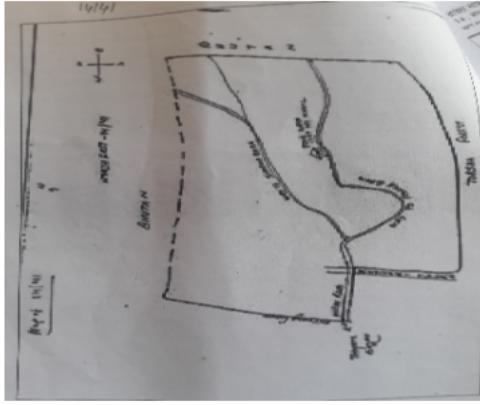

Nazri Naksha