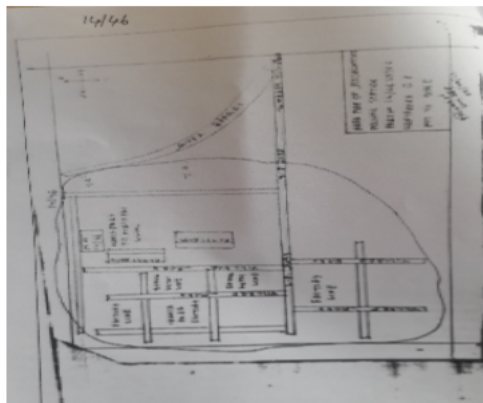

Nazri Naksha