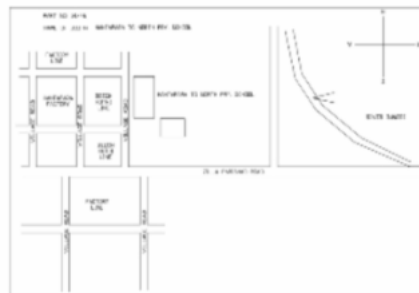

নির্বাচক নিবন্ধন আধিকারিকের স্বাক্ষর

Nazri Naksha

Google Map View

Polling Station Building Front View

Polling Station Front View

Cad View

Key MAP View

বিধানসভা নির্বাচনক্ষেত্রের নং, নাম : 14-মাদারীহাট