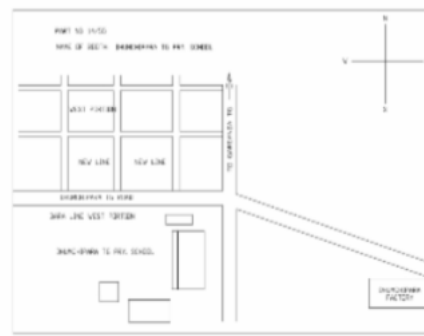

Key MAP View