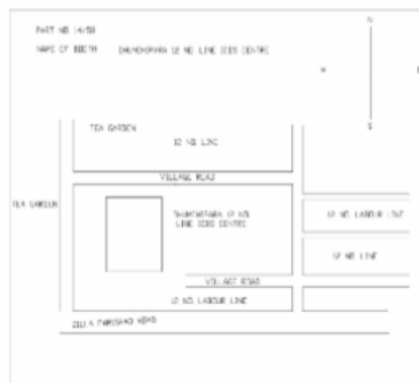

Key MAP View