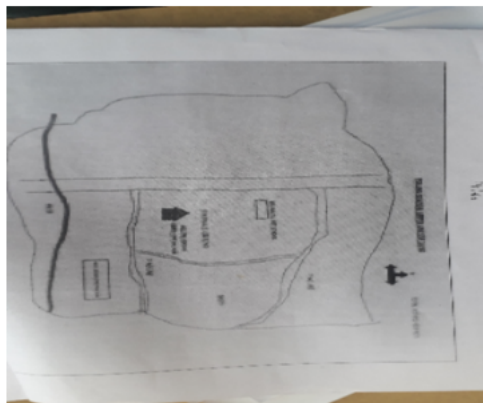

Nazri Naksha