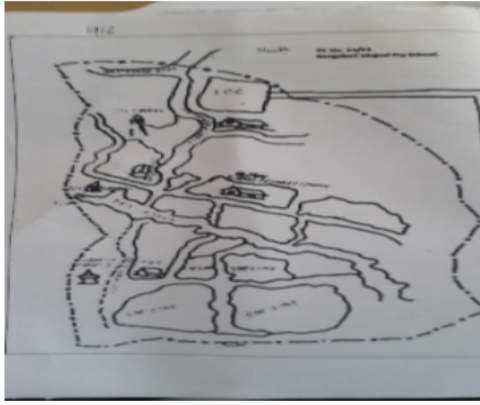

Nazri Naksha