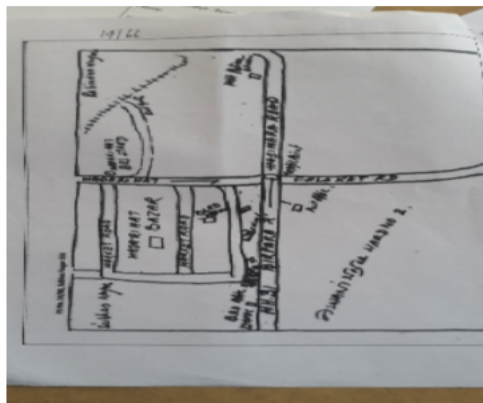

Nazri Naksha