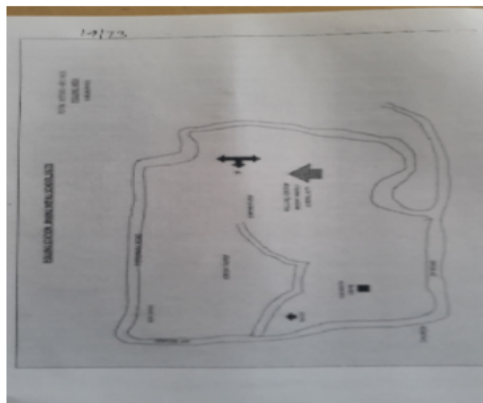

Nazri Naksha