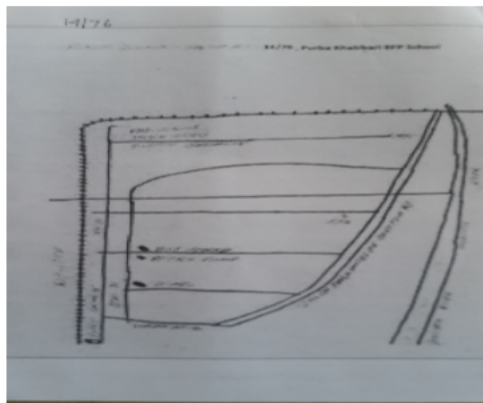

Nazri Naksha