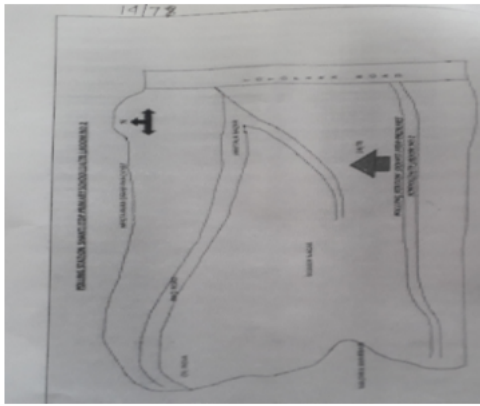

Nazri Naksha