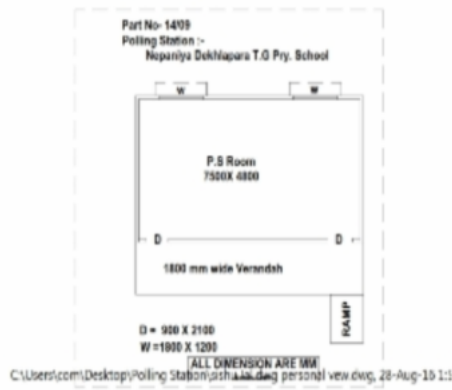

নির্বাচক নিবন্ধন আধিকারিকের স্বাক্ষর

Nazri Naksha

Google Map View

Polling Station Building Front View

Polling Station Front View

Cad View

Key MAP View

বিধানসভা নির্বাচনক্ষেত্রের নং, নাম : 14-মাদারীহাট