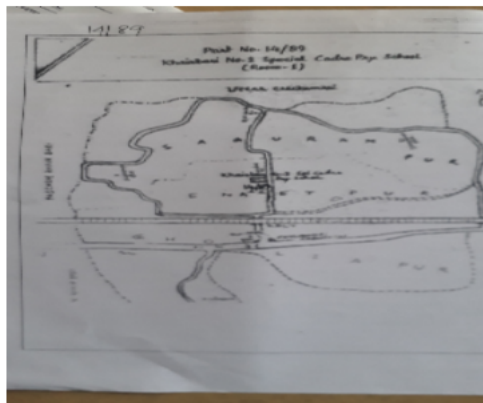

Nazri Naksha