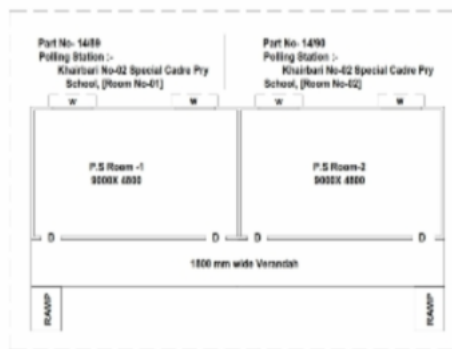

নির্বাচক নিবন্ধন আধিকারিকের স্বাক্ষর

Nazri Naksha

Google Map View

Polling Station Building Front View

Polling Station Front View

Cad View

Key MAP View

1 নাম : দীপক আসুর মায়ের নাম: শান্তি আসুর বাড়ির নং : এন0086 বয়স : 26 লিঙ্গ : পুরুষ	RCQ1794593 ফটো উপলব্ধ	2 নাম : সঞ্জয় আসুর পিতার নাম: পিতরু আসুর বাড়ির নং : n0086 বয়স : 28 লিঙ্গ : পুরুষ	RCQ1553015 ফটো উপলব্ধ	3 নাম : পিতরু আসুর পিতার নাম: বর্গী আসুর বাড়ির নং : n0086 বয়স : 53 লিঙ্গ : পুরুষ	KWK2782290 ফটো উপলব্ধ
4 নাম : শান্তি আসুর স্বামীর নাম: পিতরু আসুর বাড়ির নং : n0086 বয়স : 50 লিঙ্গ : মহিলা	WB/02/014/336350 ফটো উপলব্ধ	5 নাম : ভীমা অশর পিতার নাম: পিতরু অশর বাড়ির নং : এন0086 বয়স : 22 লিঙ্গ : পুরুষ	RCQ2123230 ফটো উপলব্ধ	6 নাম : অনসু আগরওয়ালা পিতার নাম: শংকর আগরওয়ালা বাড়ির নং : নং 194 বয়স : 25 লিঙ্গ : মহিলা	RCQ1923010 ফটো উপলব্ধ
7 নাম : রাহুল আলম পিতার নাম: ফরিদুল ইসলাম বাড়ির নং : এন0173 বয়স : 23 লিঙ্গ : পুরুষ	RCQ1981349 ফটো উপলব্ধ	8 নাম : নূর আলম পিতার নাম: কাদের আলি বাড়ির নং : 170 বয়স : 23 লিঙ্গ : পুরুষ	RCQ2063170 ফটো উপলব্ধ	9 নাম : মেহেবুব আলী পিতার নাম: কাদের আলী বাড়ির নং : 170 বয়স : 22 লিঙ্গ : পুরুষ	RCQ2063063 ফটো উপলব্ধ
10 নাম : সাবিনা ইয়াসমিন স্বামীর নাম: জাকির হোসেন বাড়ির নং : n0257 বয়স : 29 লিঙ্গ : মহিলা	RCQ1688217 ফটো উপলব্ধ	11 নাম : হেমন্তি উড়াও স্বামীর নাম: সুরেশ উড়াও বাড়ির নং : n0219 বয়স : 36 লিঙ্গ : মহিলা	KWK2960151 ফটো উপলব্ধ	12 নাম : পার্বতী উরাও পিতার নাম: ভোলা উরাও বাড়ির নং : 90 বয়স : 22 লিঙ্গ : মহিলা	RCQ2034841 ফটো উপলব্ধ
13 নাম : রাজু উরাও পিতার নাম: জিতবাহান উরাও বাড়ির নং : n0111 বয়স : 40 লিঙ্গ : পুরুষ	KWK2497501 ফটো উপলব্ধ	14 নাম : মিঠুন উরাও পিতার নাম: হরি উরাও বাড়ির নং : n0014 বয়স : 40 লিঙ্গ : পুরুষ	KWK2699023 ফটো উপলব্ধ	15 নাম : ডাহারী উরাও স্বামীর নাম: বীরসা উরাও বাড়ির নং : n0001 বয়স : 66 লিঙ্গ : মহিলা	WB/02/014/336749 ফটো উপলব্ধ
16 নাম : ঝালো ডুংডুং(উরাও) স্বামীর নাম: পুনাথ উরাও বাড়ির নং : 33 বয়স : 47 লিঙ্গ : মহিলা	KWK2892115 ফটো উপলব্ধ	17 নাম : ফুলেরী উরাও স্বামীর নাম: টিপমা উরাও বাড়ির নং : n0098 বয়স : 55 লিঙ্গ : মহিলা	RCQ2230175 ফটো উপলব্ধ	18 নাম : সীতামনি উরাও স্বামীর নাম: রাজু উরাও বাড়ির নং : n0111 বয়স : 42 লিঙ্গ : মহিলা	KWK2497493 ফটো উপলব্ধ
Q 19 নাম : ফুলো উরাও পিতার নাম: সানিমা উরাও বাড়ির নং : বয়স : 55 লিঙ্গ : মহিলা	KWK2699049 ফটো উপলব্ধ	20 নাম : সোমারী উরাও স্বামীর নাম: হরি উরাও বাড়ির নং : n0014 বয়স : 63 লিঙ্গ : মহিলা	WB/02/014/336521 ফটো উপলব্ধ	21 নাম : আশ্রিতা উরাও পিতার নাম: সন্তোষ উরাও বাড়ির নং : 90 বয়স : 22 লিঙ্গ : মহিলা	RCQ2034684 ফটো উপলব্ধ
22 নাম : শিবানী উরাও পিতার নাম: অমল শৈব বাড়ির নং : নং 132 বয়স : 30 লিঙ্গ : মহিলা	RCQ1344431 ফটো উপলব্ধ	23 নাম : মনিষ পান্না পিতার নাম: বিষ্ণু পান্না বাড়ির নং : এন0188 বয়স : 25 লিঙ্গ : পুরুষ	RCQ1795764 ফটো উপলব্ধ	24 নাম : সালমী উরাও পিতার নাম: হরি উরাও বাড়ির নং : n0014 বয়স : 40 লিঙ্গ : মহিলা	KWK2497485 ফটো উপলব্ধ
25 নাম : গোলাপী উরাও স্বামীর নাম: মিঠুন উরাও বাড়ির নং : n0014 বয়স : 36 লিঙ্গ : মহিলা	RCQ0903575 ফটো উপলব্ধ	26 নাম : রেনু উরাও স্বামীর নাম: বালকরাম উরাও বাড়ির নং : n0002 বয়স : 51 লিঙ্গ : মহিলা	RCQ2286516 ফটো উপলব্ধ	27 নাম : দাসিন্তা উরাও(পান্না) স্বামীর নাম: ত্রিভুবন উরাও(পান্না) বাড়ির নং : n0001 বয়স : 39 লিঙ্গ : মহিলা	KWK2497550 ফটো উপলব্ধ
28 নাম : মোহন উরাও পিতার নাম: নারায়ন উরাও বাড়ির নং : n0244 বয়স : 31 লিঙ্গ : পুরুষ	RCQ1680271 ফটো উপলব্ধ	29 নাম : রানখি উরাও স্বামীর নাম: পবিত ওরাংর বাড়ির নং : নং 131 বয়স : 24 লিঙ্গ : মহিলা	RCQ1919703 ফটো উপলব্ধ	30 নাম : সারদা ছেত্রি পিতার নাম: রমেশ ছেত্রি বাড়ির নং : এন001 বয়স : 24 লিঙ্গ : মহিলা	RCQ1981331 ফটো উপলব্ধ