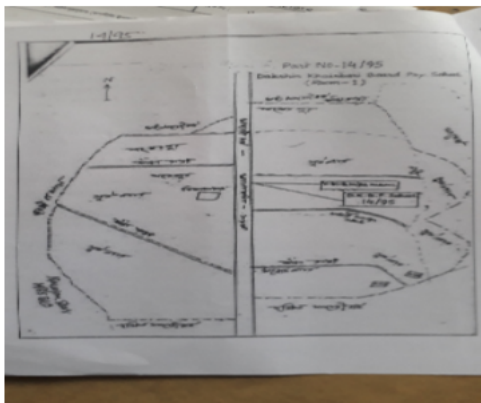

Nazri Naksha