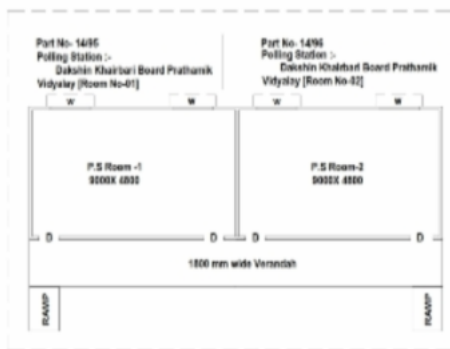

নির্বাচক নিবন্ধন আধিকারিকের স্বাক্ষর

Nazri Naksha

Google Map View

Polling Station Building Front View

Polling Station Front View

Cad View

Key MAP View

|  |                                |  |                                |   |                                |
|--|--------------------------------|--|--------------------------------|---|--------------------------------|
| 1<br>নাম : অরিন্দম আচার্য্য<br>পিতার নাম: কাজল<br>বাড়ির নং : n0198<br>বয়স : 26 লিঙ্গ : পুরুষ                 | RCQ1689702<br>ফটো উপলব্ধ       | 2<br>নাম : মন্দিরা<br>স্বামীর নাম: নমঃ দাস<br>বাড়ির নং : 96<br>বয়স : 23 লিঙ্গ : মহিলা                    | RCQ2034890<br>ফটো উপলব্ধ       | 3<br>নাম : গোপাল অধিকারী<br>পিতার নাম: কুশল অধিকারী<br>বাড়ির নং : n0080<br>বয়স : 48 লিঙ্গ : পুরুষ           | KWK2502904<br>ফটো উপলব্ধ       |
| 4<br>নাম : যমুনা অধিকারী<br>স্বামীর নাম: কুশল অধিকারী<br>বাড়ির নং : n0080<br>বয়স : 66 লিঙ্গ : মহিলা          | RCQ1845387<br>ফটো উপলব্ধ       | 5<br>নাম : নকুল অধিকারী<br>পিতার নাম: কুশল অধিকারী<br>বাড়ির নং : n0027<br>বয়স : 46 লিঙ্গ : পুরুষ         | RCQ0972588<br>ফটো উপলব্ধ       | 6<br>নাম : আনন্দ অধিকারী<br>পিতার নাম: গোবিন্দ অধিকারী<br>বাড়ির নং : n0080<br>বয়স : 29 লিঙ্গ : পুরুষ        | RCQ1469485<br>ফটো উপলব্ধ       |
| 7<br>নাম : শুভংকর অধিকারী<br>পিতার নাম: গোপাল অধিকারী<br>বাড়ির নং : এন0080<br>বয়স : 23 লিঙ্গ : পুরুষ         | RCQ2117083<br>ফটো উপলব্ধ       | 8<br>নাম : শিবা অধিকারী<br>পিতার নাম: নকুল অধিকারী<br>বাড়ির নং : 96<br>বয়স : 22 লিঙ্গ : পুরুষ            | RCQ2064137<br>ফটো উপলব্ধ       | 9<br>নাম : উপেন্দ্র তেওয়ারী<br>পিতার নাম: সুরেন্দ্র তেওয়ারী<br>বাড়ির নং : n0027<br>বয়স : 44 লিঙ্গ : পুরুষ | RCQ0972695<br>ফটো উপলব্ধ       |
| 10<br>নাম : বাসন্তী দাস (অধিকারী)<br>স্বামীর নাম: নকুল অধিকারী<br>বাড়ির নং : n0080<br>বয়স : 42 লিঙ্গ : মহিলা | RCQ0972562<br>ফটো উপলব্ধ       | 11<br>নাম : অঞ্জলি অধিকারী<br>স্বামীর নাম: গোবিন্দ অধিকারী<br>বাড়ির নং : n0080<br>বয়স : 49 লিঙ্গ : মহিলা | KWK2502896<br>ফটো উপলব্ধ       | 12<br>নাম : দীপংকর অধিকারী<br>পিতার নাম: গোপাল অধিকারী<br>বাড়ির নং : এন0080<br>বয়স : 22 লিঙ্গ : পুরুষ       | RCQ2117109<br>ফটো উপলব্ধ       |
| 13<br>নাম : উমা আচার্য্য<br>স্বামীর নাম: অমল আচার্য্য<br>বাড়ির নং : n0057<br>বয়স : 53 লিঙ্গ : মহিলা          | WB/02/014/348551<br>ফটো উপলব্ধ | 14<br>নাম : গৌরী আচার্য্য<br>স্বামীর নাম: কাজল আচার্য্য<br>বাড়ির নং : n0057<br>বয়স : 44 লিঙ্গ : মহিলা    | KWK2502912<br>ফটো উপলব্ধ       | 15<br>নাম : কাজল আচার্য্য<br>পিতার নাম: যোগেন্দ্র আচার্য্য<br>বাড়ির নং : n0057<br>বয়স : 57 লিঙ্গ : পুরুষ    | RCQ2143303<br>ফটো উপলব্ধ       |
| 16<br>নাম : কৌশিক আচার্য্য<br>পিতার নাম: অমল আচার্য্য<br>বাড়ির নং : n0057<br>বয়স : 29 লিঙ্গ : পুরুষ          | RCQ1555630<br>ফটো উপলব্ধ       | 17<br>নাম : অমল আচার্য্য<br>পিতার নাম: যোগেন্দ্র আচার্য্য<br>বাড়ির নং : n0057<br>বয়স : 59 লিঙ্গ : পুরুষ  | WB/02/014/348490<br>ফটো উপলব্ধ | 18<br>নাম : অর্পিতা আচার্ণী<br>পিতার নাম: কাজল আচার্য্য<br>বাড়ির নং : এন0057<br>বয়স : 20 লিঙ্গ : মহিলা      | RCQ2169332<br>ফটো উপলব্ধ       |
| 19<br>নাম : নন্দন শা<br>পিতার নাম: রঘু শা<br>বাড়ির নং : নং 105<br>বয়স : 31 লিঙ্গ : পুরুষ                     | RCQ1874486<br>ফটো উপলব্ধ       | 20<br>নাম : বুলু উরাও<br>পিতার নাম: ভিখারি উরাও<br>বাড়ির নং : n0177<br>বয়স : 48 লিঙ্গ : মহিলা            | RCQ1640986<br>ফটো উপলব্ধ       | 21<br>নাম : পঙ্কজ উরাও<br>পিতার নাম: মাতলু উরাও<br>বাড়ির নং : n0151<br>বয়স : 31 লিঙ্গ : পুরুষ               | RCQ1232628<br>ফটো উপলব্ধ       |
| 22<br>নাম : উত্তম কুমার বর্মন<br>পিতার নাম: অখিল বর্মন<br>বাড়ির নং : n0177<br>বয়স : 39 লিঙ্গ : পুরুষ         | RCQ1555580<br>ফটো উপলব্ধ       | 23<br>নাম : মনোজিৎ উরাও<br>পিতার নাম: মাতলু উরাও<br>বাড়ির নং : n0160<br>বয়স : 32 লিঙ্গ : পুরুষ           | RCQ1469501<br>ফটো উপলব্ধ       | 24<br>নাম : আষাঢ়ী উরাও<br>স্বামীর নাম: মাতলু উরাও<br>বাড়ির নং : n0160<br>বয়স : 55 লিঙ্গ : মহিলা            | WB/02/014/348150<br>ফটো উপলব্ধ |
| 25<br>নাম : রাজিব উরাও<br>পিতার নাম: মাতলু উরাও<br>বাড়ির নং : n01<br>বয়স : 30 লিঙ্গ : পুরুষ                  | RCQ1924729<br>ফটো উপলব্ধ       | 26<br>নাম : শ্যামল কর্মকার<br>পিতার নাম: কামিনী কর্মকার<br>বাড়ির নং : n0056<br>বয়স : 56 লিঙ্গ : পুরুষ    | WB/02/014/348028<br>ফটো উপলব্ধ | 27<br>নাম : সুরভি কর্মকার<br>পিতার নাম: শ্যামল কর্মকার<br>বাড়ির নং : এন0056<br>বয়স : 21 লিঙ্গ : মহিলা       | RCQ2129500<br>ফটো উপলব্ধ       |
| 28<br>নাম : মৌসুমি কর্মকার<br>পিতার নাম: শ্যামল কর্মকার<br>বাড়ির নং : n056<br>বয়স : 24 লিঙ্গ : মহিলা         | RCQ1929157<br>ফটো উপলব্ধ       | 29<br>নাম : রমাদিনী কর্মকার<br>স্বামীর নাম: শ্যামল কর্মকার<br>বাড়ির নং : n0056<br>বয়স : 43 লিঙ্গ : মহিলা | KWK2502920<br>ফটো উপলব্ধ       | 30<br>নাম : হরেকশ্বরী কর্মকার<br>স্বামীর নাম: কামিনী কর্মকার<br>বাড়ির নং : n0056<br>বয়স : 75 লিঙ্গ : মহিলা  | RCQ2227866<br>ফটো উপলব্ধ       |