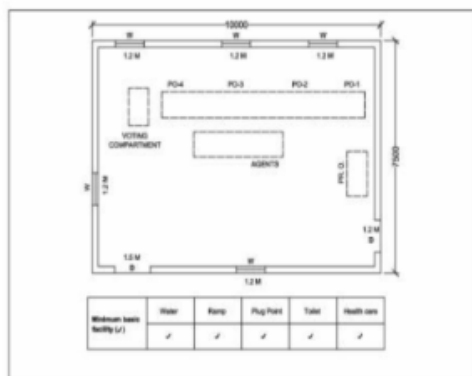

নির্বাচক নিবন্ধন আধিকারিকের স্বাক্ষর

Nazri Naksha

Google Map View

Polling Station Building Front View

Polling Station Front View

Cad View

Key MAP View

1 নাম : কালুউদ্দিন মোল্লা পিতার নাম: মফি. জ. উদ্দিন মোল্লা বাড়ির নং : n0060 বয়স : 71 লিঙ্গ : পুরুষ	TYK2146652 ফটো উপলব্ধ	2 নাম : রেজ্জাক আলি মোল্লা পিতার নাম: আকবর আলি মোল্লা বাড়ির নং : n0072 বয়স : 35 লিঙ্গ : পুরুষ	TYK1054519 ফটো উপলব্ধ	3 নাম : আতরজান স্বামীর নাম: আকবর বাড়ির নং : n0072 বয়স : 61 লিঙ্গ : মহিলা	WB/18/104/003607 ফটো উপলব্ধ
4 নাম : নুরজান খাতুন পিতার নাম: আকবর আলি মোল্লা বাড়ির নং : n0072 বয়স : 36 লিঙ্গ : মহিলা	TYK1671494 ফটো উপলব্ধ	5 নাম : রিজিয়া খাতুন মোল্লা মায়ের নাম: বকুলজান মোল্লা বাড়ির নং : n0063 বয়স : 39 লিঙ্গ : মহিলা	TYK1401975 ফটো উপলব্ধ	6 নাম : জুলফিকার মোল্লা পিতার নাম: কালুউদ্দিন মোল্লা বাড়ির নং : n0060 বয়স : 37 লিঙ্গ : পুরুষ	JTK4076675 ফটো উপলব্ধ
7 নাম : তসলিমা বিবি স্বামীর নাম: কালুউদ্দিন মোল্লা বাড়ির নং : n0060 বয়স : 60 লিঙ্গ : মহিলা	TYK2146686 ফটো উপলব্ধ	8 নাম : সাবির খাঁন পিতার নাম: কাশেম খাঁন বাড়ির নং : n0087 বয়স : 39 লিঙ্গ : পুরুষ	JTK4076808 ফটো উপলব্ধ	9 নাম : সুফিয়া বিবি স্বামীর নাম: কাশেম খাঁ বাড়ির নং : n0087 বয়স : 57 লিঙ্গ : মহিলা	WB/18/104/003327 ফটো উপলব্ধ
10 নাম : ফিরোজা বিবি স্বামীর নাম: জাকির মোল্লা বাড়ির নং : n0240 বয়স : 41 লিঙ্গ : মহিলা	TYK0018184 ফটো উপলব্ধ	11 নাম : সুভাষ অধিকারী পিতার নাম: লেট নলিন অধিকারী বাড়ির নং : n0087 বয়স : 42 লিঙ্গ : পুরুষ	TYK2704013 ফটো উপলব্ধ	12 নাম : কাবীর খাঁ পিতার নাম: কাসেম খাঁ বাড়ির নং : n0087 বয়স : 38 লিঙ্গ : পুরুষ	JTK3728193 ফটো উপলব্ধ
13 নাম : ময়রম বিবি স্বামীর নাম: রাহান খান বাড়ির নং : n0088 বয়স : 39 লিঙ্গ : মহিলা	TYK0018101 ফটো উপলব্ধ	14 নাম : রাহান খাঁ পিতার নাম: কালো খাঁ বাড়ির নং : n0088 বয়স : 50 লিঙ্গ : পুরুষ	TYK2773364 ফটো উপলব্ধ	15 নাম : মতিজান বেওয়া পিতার নাম: কালু খান বাড়ির নং : n0088 বয়স : 50 লিঙ্গ : মহিলা	TYK2148138 ফটো উপলব্ধ
16 নাম : নুরকালাম আলি মায়ের নাম: সুলতানি বিবি বাড়ির নং : n0336 বয়স : 38 লিঙ্গ : পুরুষ	TYK1535251 ফটো উপলব্ধ	17 নাম : সায়েরা বানু খাতুন পিতার নাম: স্বরূপ আলি মোল্লা বাড়ির নং : n0063 বয়স : 56 লিঙ্গ : মহিলা	TYK2654887 ফটো উপলব্ধ	18 নাম : মানসুরা বিবি স্বামীর নাম: জুলফিকার মোল্লা বাড়ির নং : n0060 বয়স : 33 লিঙ্গ : মহিলা	TYK1759471 ফটো উপলব্ধ
19 নাম : সিরাজুল মোল্লা পিতার নাম: আকবর আলি মোল্লা বাড়ির নং : n0072 বয়স : 30 লিঙ্গ : পুরুষ	TYK1758770 ফটো উপলব্ধ	20 নাম : মাঝিয়া বিবি স্বামীর নাম: নুরকালাম আলি বাড়ির নং : n0336 বয়স : 35 লিঙ্গ : মহিলা	TYK1971878 ফটো উপলব্ধ	21 নাম : নজরুল মোল্লা পিতার নাম: তামিজুদ্দিন মোল্লা বাড়ির নং : n0064 বয়স : 59 লিঙ্গ : পুরুষ	TYK2163483 ফটো উপলব্ধ
22 নাম : মুন্না মোল্লা পিতার নাম: নজরুল মোল্লা বাড়ির নং : n0064 বয়স : 34 লিঙ্গ : পুরুষ	TYK1401892 ফটো উপলব্ধ	23 নাম : মাসুরা বিবি স্বামীর নাম: নজরুল মোল্লা বাড়ির নং : n0064 বয়স : 51 লিঙ্গ : মহিলা	TYK2163475 ফটো উপলব্ধ	24 নাম : রেশমা বিবি পিতার নাম: মহম্মদ মল্লিক বাড়ির নং : সুভাষগ্রাম বয়স : 36 লিঙ্গ : মহিলা	TYK2810489 ফটো উপলব্ধ
25 নাম : আজমতুল্লাহ পিতার নাম: স্ববাবুল রহমান বাড়ির নং : মুলিকপুর বয়স : 63 লিঙ্গ : পুরুষ	TYK2513950 ফটো উপলব্ধ	26 নাম : আমরিনু পুত্র স্বামীর নাম: মোহম্মদ আদেব্বাস বাড়ির নং : 001 বয়স : 28 লিঙ্গ : মহিলা	TYK2565976 ফটো উপলব্ধ	27 নাম : রুকসানা বেগম স্বামীর নাম: মোহম্মদ সাদম হুসেন বাড়ির নং : 01 বয়স : 28 লিঙ্গ : মহিলা	TYK2588333 ফটো উপলব্ধ
28 নাম : অসুরা খাতুন পিতার নাম: স্বরূপ আলি মোল্লা বাড়ির নং : n0063 বয়স : 51 লিঙ্গ : মহিলা	TYK2654861 ফটো উপলব্ধ	29 নাম : সম্পা (দত্ত) পোন্দার স্বামীর নাম: দিগবিজয় পোন্দার বাড়ির নং : n0260 বয়স : 46 লিঙ্গ : মহিলা	TYK1054071 ফটো উপলব্ধ	30 নাম : স্বপা অধিকারী স্বামীর নাম: পরিতোষ অধিকারী বাড়ির নং : n0110 বয়স : 66 লিঙ্গ : মহিলা	WB/16/122/624125 ফটো উপলব্ধ