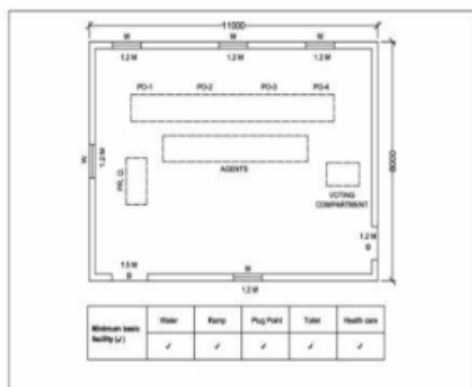

নির্বাচক নিবন্ধন আধিকারিকের স্বাক্ষর

Nazri Naksha

Google Map View

Polling Station Building Front View

Polling Station Front View

Cad View

Key MAP View

1	JTK2817955	নাম : জমিলাবিবি স্বামীর নাম: আব্দুল মিঞা বাড়ির নং : n0037 বয়স : 77 লিঙ্গ : মহিলা	ফটো উপলব্ধ	2	JTK3361219	নাম : সেখ আনোয়ার হোসেন পিতার নাম: আব্দুল মিয়া বাড়ির নং : n0037 বয়স : 51 লিঙ্গ : পুরুষ	ফটো উপলব্ধ	3	TYK1571199	নাম : সাহানারা বিবি স্বামীর নাম: সেখ আমজেদ হোসেন বাড়ির নং : n0037 বয়স : 36 লিঙ্গ : মহিলা	ফটো উপলব্ধ
4	TYK0991125	নাম : সাহানা খাতুন মায়ের নাম: জমিলা বিবি বাড়ির নং : n0037 বয়স : 37 লিঙ্গ : মহিলা	ফটো উপলব্ধ	5	JTK2817989	নাম : আকবর হোসেন পিতার নাম: সেখ আব্দুল হোসেন বাড়ির নং : n0037 বয়স : 43 লিঙ্গ : পুরুষ	ফটো উপলব্ধ	6	JTK2817997	নাম : ফিরোজ হোসেন শেখ পিতার নাম: শেখ আব্দুল মিঞা বাড়ির নং : n0037 বয়স : 47 লিঙ্গ : পুরুষ	ফটো উপলব্ধ
7	JTK3756665	নাম : শ্যামলী দাস (ব্যানাজী) স্বামীর নাম: পল্লব ব্যানাজী বাড়ির নং : n0104 বয়স : 51 লিঙ্গ : মহিলা	ফটো উপলব্ধ	8	JTK4178620	নাম : নূর মহম্মদ শেখ পিতার নাম: বাবুজান সেখ বাড়ির নং : n0156 বয়স : 79 লিঙ্গ : পুরুষ	ফটো উপলব্ধ	9	JTK3361227	নাম : সেখ আমজাদ হোসেন পিতার নাম: শেখ আব্দুল হুসেন বাড়ির নং : n0037 বয়স : 44 লিঙ্গ : পুরুষ	ফটো উপলব্ধ
10	TYK2518611	নাম : রূপকথা দে পিতার নাম: তনয় দে বাড়ির নং : - বয়স : 22 লিঙ্গ : মহিলা	ফটো উপলব্ধ	11	TYK2518660	নাম : বিকাশ মন্ডল পিতার নাম: নানি গোপাল মন্ডল বাড়ির নং : - বয়স : 44 লিঙ্গ : পুরুষ	ফটো উপলব্ধ	12	TYK2519635	নাম : শ্রেয়সী নাগ পিতার নাম: গৌতম নাগ বাড়ির নং : - বয়স : 24 লিঙ্গ : মহিলা	ফটো উপলব্ধ
13	TYK2519668	নাম : অন্বেষা নাগ পিতার নাম: গৌতম নাগ বাড়ির নং : - বয়স : 23 লিঙ্গ : মহিলা	ফটো উপলব্ধ	14	TYK2634566	নাম : দীপ প্রসাদ পিতার নাম: সুরেশ প্রসাদ বাড়ির নং : - বয়স : 22 লিঙ্গ : পুরুষ	ফটো উপলব্ধ	15	JTK3919222	নাম : চৈতালী অধিকারী স্বামীর নাম: বিকাশ অধিকারী বাড়ির নং : n0055 বয়স : 43 লিঙ্গ : মহিলা	ফটো উপলব্ধ
16	JTK1622414	নাম : বিকাশ অধিকারী পিতার নাম: শ্যামসুন্দর অধিকারী বাড়ির নং : n0055 বয়স : 56 লিঙ্গ : পুরুষ	ফটো উপলব্ধ	17	JTK1622273	নাম : সুভাষ অধিকারী পিতার নাম: শ্যামসুন্দর অধিকারী বাড়ির নং : n0055 বয়স : 58 লিঙ্গ : পুরুষ	ফটো উপলব্ধ	18	TYK2289965	নাম : পায়েল অধিকারী পিতার নাম: সুভাষ অধিকারী বাড়ির নং : - বয়স : 24 লিঙ্গ : মহিলা	ফটো উপলব্ধ
19	TYK1091495	নাম : বীথিকা আধিকারী পিতার নাম: অশোক আধিকারী বাড়ির নং : - বয়স : 35 লিঙ্গ : মহিলা	ফটো উপলব্ধ	20	JTK3431426	নাম : শিবানী কুণ্ডু বাগ স্বামীর নাম: সমিত বাগ বাড়ির নং : n0206 বয়স : 42 লিঙ্গ : মহিলা	ফটো উপলব্ধ	21	JTK0111617	নাম : কৃষ্ণা কর স্বামীর নাম: অশোক কর বাড়ির নং : n0111 বয়স : 56 লিঙ্গ : মহিলা	ফটো উপলব্ধ
22	JTK3919115	নাম : অশোক কুমার কর পিতার নাম: অনিল কর বাড়ির নং : n0111 বয়স : 73 লিঙ্গ : পুরুষ	ফটো উপলব্ধ	23	TYK2315208	নাম : বরিন বরণ রায় পিতার নাম: তরুণ তপন রায় বাড়ির নং : মদারাত বয়স : 55 লিঙ্গ : পুরুষ	ফটো উপলব্ধ	24	TYK2545432	নাম : জিৎ কর্মকার পিতার নাম: পুলক কর্মকার বাড়ির নং : - বয়স : 22 লিঙ্গ : পুরুষ	ফটো উপলব্ধ
25	TYK2545531	নাম : জয়িতা কর্মকার পিতার নাম: পুলক কর্মকার বাড়ির নং : - বয়স : 22 লিঙ্গ : মহিলা	ফটো উপলব্ধ	26	TYK1855022	নাম : নিশারানী কর্মকার স্বামীর নাম: বিষ্ণুপদ কর্মকার বাড়ির নং : n0253 বয়স : 70 লিঙ্গ : মহিলা	ফটো উপলব্ধ	Q 27	TYK2787455	নাম : নমিতা বাভাল পিতার নাম: গৌরানন্দ মন্ডল বাড়ির নং : এন055 বয়স : 56 লিঙ্গ : মহিলা	ফটো উপলব্ধ
28	TYK2787406	নাম : পিয়ালি দে পিতার নাম: সুশীল দে বাড়ির নং : এন061 বয়স : 47 লিঙ্গ : মহিলা	ফটো উপলব্ধ	29	JTK3754611	নাম : নিতু কর্মকার স্বামীর নাম: স্বপন কর্মকার কর্মকার বাড়ির নং : n0242 বয়স : 48 লিঙ্গ : মহিলা	ফটো উপলব্ধ	30	WB/18/104/252144	নাম : স্বপন কর্মকার পিতার নাম: অনিল কর্মকার বাড়ির নং : n0241 বয়স : 56 লিঙ্গ : পুরুষ	ফটো উপলব্ধ