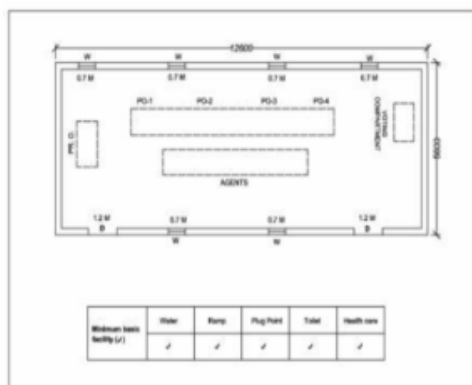

নির্বাচক নিবন্ধন আধিকারিকের স্বাক্ষর

Nazri Naksha

Google Map View

Polling Station Building Front View

Polling Station Front View

Cad View

Key MAP View

1	JTK1622604	নাম : তাবাসুম বিবি স্বামীর নাম: আব্দুল খলিল বারিক বাড়ির নং : n0210 বয়স : 53 লিঙ্গ : মহিলা	ফটো উপলব্ধ	2	TYK1789924	নাম : সুসিতা মন্ডল পিতার নাম: সুন্দর মন্ডল বাড়ির নং : n0036 বয়স : 28 লিঙ্গ : মহিলা	ফটো উপলব্ধ	3	TYK1888189	নাম : রুবিনা খাতুন পিতার নাম: আজাদ শেখ বাড়ির নং : n0244 বয়স : 27 লিঙ্গ : মহিলা	ফটো উপলব্ধ
4	TYK1888247	নাম : মেহেরুন বিবি স্বামীর নাম: রুহুল আমিন শেখ বাড়ির নং : n0250 বয়স : 34 লিঙ্গ : মহিলা	ফটো উপলব্ধ	5	TYK1942259	নাম : নূরসানা বিবি স্বামীর নাম: আবুল কালাম শেখ বাড়ির নং : n0270 বয়স : 37 লিঙ্গ : মহিলা	ফটো উপলব্ধ	6	TYK1942192	নাম : রসিদা খাতুন পিতার নাম: খতিপ শেখ বাড়ির নং : n0264 বয়স : 29 লিঙ্গ : মহিলা	ফটো উপলব্ধ
7	WB/18/104/264078	নাম : জুস্মাত সেখ পিতার নাম: কাদু সেখ বাড়ির নং : n0044 বয়স : 52 লিঙ্গ : পুরুষ	ফটো উপলব্ধ	8	TYK1942341	নাম : মাজিদা বিবি স্বামীর নাম: মুজিবর আলি মোল্লা বাড়ির নং : n0283 বয়স : 27 লিঙ্গ : মহিলা	ফটো উপলব্ধ	9	TYK1942333	নাম : নাসরিন বিবি স্বামীর নাম: নাসির আলি লস্কর বাড়ির নং : n0282 বয়স : 33 লিঙ্গ : মহিলা	ফটো উপলব্ধ
10	TYK1942325	নাম : রুকসানা মোল্লা স্বামীর নাম: কারিমুল মোল্লা বাড়ির নং : n0281 বয়স : 27 লিঙ্গ : মহিলা	ফটো উপলব্ধ	11	TYK2518645	নাম : ইমরান হোসেন ফকির মায়ের নাম: অঙ্গর বিবি ফকির বাড়ির নং : এন000 বয়স : 23 লিঙ্গ : পুরুষ	ফটো উপলব্ধ	12	JTK3362183	নাম : জামাল মন্ডল পিতার নাম: ছাম্মাদ মন্ডল বাড়ির নং : n0042 বয়স : 41 লিঙ্গ : পুরুষ	ফটো উপলব্ধ
13	JTK3362191	নাম : কামাল মন্ডল পিতার নাম: ছাম্মাদ মন্ডল বাড়ির নং : n0042 বয়স : 42 লিঙ্গ : পুরুষ	ফটো উপলব্ধ	14	TYK2173565	নাম : আলাউদ্দিন মন্ডল পিতার নাম: ছাম্মাদ মন্ডল বাড়ির নং : n0042 বয়স : 55 লিঙ্গ : পুরুষ	ফটো উপলব্ধ	15	TYK2348357	নাম : তৈয়েবা খাতুন পিতার নাম: ইমান আলি শেখ বাড়ির নং : ... বয়স : 25 লিঙ্গ : মহিলা	ফটো উপলব্ধ
16	TYK2344778	নাম : রিনা মল্লিক স্বামীর নাম: মহিম মল্লিক বাড়ির নং : ... বয়স : 31 লিঙ্গ : মহিলা	ফটো উপলব্ধ	17	TYK2356806	নাম : সেখ আমান আলি পিতার নাম: সেখ আরসেদ আলি বাড়ির নং : - বয়স : 25 লিঙ্গ : পুরুষ	ফটো উপলব্ধ	18	TYK2354744	নাম : সারিয়া বিবি লস্কর স্বামীর নাম: সুরাজ আলি লস্কর বাড়ির নং : এন0036 বয়স : 25 লিঙ্গ : মহিলা	ফটো উপলব্ধ
19	TYK2346096	নাম : সুরত চ্যাটাজী অন্যান্য: পলি সরকার চ্যাটাজী বাড়ির নং : বয়স : 48 লিঙ্গ : পুরুষ	ফটো উপলব্ধ	20	JTK3362068	নাম : রেশমা বিবি স্বামীর নাম: শেখ রাজু বাড়ির নং : n0016 বয়স : 44 লিঙ্গ : মহিলা	ফটো উপলব্ধ	21	JTK2818649	নাম : শেখ রাজু পিতার নাম: শেখ বারিক বাড়ির নং : n0016 বয়স : 50 লিঙ্গ : পুরুষ	ফটো উপলব্ধ
22	JTK3103553	নাম : মমতা বিবি মায়ের নাম: লালবানু বাড়ির নং : n0321 বয়স : 50 লিঙ্গ : মহিলা	ফটো উপলব্ধ	23	TYK2122414	নাম : গোলেশ্বর বিবি স্বামীর নাম: ছাম্মাদ মন্ডল বাড়ির নং : n0042 বয়স : 66 লিঙ্গ : মহিলা	ফটো উপলব্ধ	24	WB/18/104/264325	নাম : মারুফা বিবি স্বামীর নাম: আলাউদ্দিন মন্ডল বাড়ির নং : n0042 বয়স : 50 লিঙ্গ : মহিলা	ফটো উপলব্ধ
25	TYK1571462	নাম : মাল্লান মন্ডল পিতার নাম: আলাউদ্দিন মন্ডল বাড়ির নং : n0042 বয়স : 30 লিঙ্গ : পুরুষ	ফটো উপলব্ধ	26	JTK3756608	নাম : মনসুরা বিবি স্বামীর নাম: কামাল মন্ডল বাড়ির নং : n0042 বয়স : 39 লিঙ্গ : মহিলা	ফটো উপলব্ধ	27	TYK0285890	নাম : মাজেদা বিবি স্বামীর নাম: জামাল মন্ডল বাড়ির নং : n0042 বয়স : 38 লিঙ্গ : মহিলা	ফটো উপলব্ধ
28	JTK3362522	নাম : মানোয়ারা বিবি স্বামীর নাম: ইলিয়াস আলী লস্কর বাড়ির নং : n0036 বয়স : 39 লিঙ্গ : মহিলা	ফটো উপলব্ধ	29	TYK1188267	নাম : আব্দুল বাপী শেখ পিতার নাম: আব্দুল খলিল শেখ বাড়ির নং : n0016 বয়স : 35 লিঙ্গ : পুরুষ	ফটো উপলব্ধ	30	TYK2127082	নাম : হাসান আলী লস্কর পিতার নাম: ওসমান আলী লস্কর বাড়ির নং : n0036 বয়স : 67 লিঙ্গ : পুরুষ	ফটো উপলব্ধ