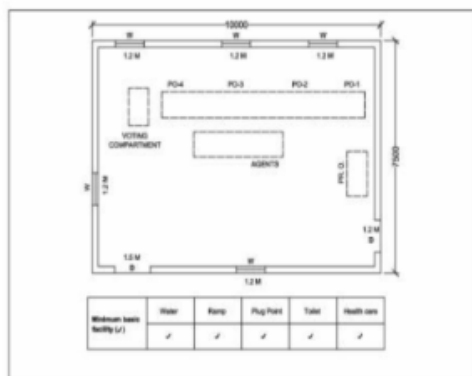

নির্বাচক নিবন্ধন আধিকারিকের স্বাক্ষর

Nazri Naksha

Google Map View

Polling Station Building Front View

Polling Station Front View

Cad View

Key MAP View

1	TYK1790252	নাম : রীনা সেখ স্বামীর নাম: সাহাদোত সেখ বাড়ির নং : n0135 বয়স : 29 লিঙ্গ : মহিলা	ফটো উপলব্ধ	2	WB/18/104/708604	নাম : ফতেমা বিবি স্বামীর নাম: হোসেন সেখ বাড়ির নং : n0135 বয়স : 68 লিঙ্গ : মহিলা	ফটো উপলব্ধ	3	WB/18/104/708605	নাম : ইমান আলী সেখ পিতার নাম: হোসেন সেখ বাড়ির নং : n0135 বয়স : 49 লিঙ্গ : পুরুষ	ফটো উপলব্ধ
4	JTK1625128	নাম : রহমত সেখ পিতার নাম: হোসেন সেখ বাড়ির নং : n0135 বয়স : 45 লিঙ্গ : পুরুষ	ফটো উপলব্ধ	5	JTK1625094	নাম : আবেদা বিবি সেখ স্বামীর নাম: ইমান আলী সেখ বাড়ির নং : 239 বয়স : 49 লিঙ্গ : মহিলা	ফটো উপলব্ধ	6	TYK1078880	নাম : সাহাদোত সেখ মায়ের নাম: ফতেমা শেখ বাড়ির নং : n0135 বয়স : 40 লিঙ্গ : পুরুষ	ফটো উপলব্ধ
7	WB/18/104/708101	নাম : জাহানারা বেওয়া স্বামীর নাম: সাইদুর লস্কর বাড়ির নং : n0091 বয়স : 81 লিঙ্গ : মহিলা	ফটো উপলব্ধ	8	TYK1435817	নাম : রামিজ লস্কর মায়ের নাম: রাবিয়া লস্কর বাড়ির নং : n0091 বয়স : 33 লিঙ্গ : পুরুষ	ফটো উপলব্ধ	9	JTK1625185	নাম : সওকাতআলী সরদার পিতার নাম: সাহেব সরদার বাড়ির নং : n0079 বয়স : 47 লিঙ্গ : পুরুষ	ফটো উপলব্ধ
10	JTK4235198	নাম : মকসেদ সরদার পিতার নাম: সাহেব আলি বাড়ির নং : n0079 বয়স : 37 লিঙ্গ : পুরুষ	ফটো উপলব্ধ	11	TYK1321132	নাম : মর্জিনা খাতুন পিতার নাম: সাহেব আলি সরদার বাড়ির নং : n0079 বয়স : 36 লিঙ্গ : মহিলা	ফটো উপলব্ধ	12	TYK1572031	নাম : নুরুল হক সরদার পিতার নাম: সাহেব আলী সরদার বাড়ির নং : n0079 বয়স : 32 লিঙ্গ : পুরুষ	ফটো উপলব্ধ
13	TYK1888403	নাম : ইয়াসমিনা বিবি স্বামীর নাম: মোক্তার সর্দার বাড়ির নং : n0297 বয়স : 27 লিঙ্গ : মহিলা	ফটো উপলব্ধ	14	TYK1888411	নাম : মনোয়ারা বিবি স্বামীর নাম: আয়ুব আলী আখন বাড়ির নং : n0298 বয়স : 42 লিঙ্গ : মহিলা	ফটো উপলব্ধ	15	TYK2173185	নাম : সেখ আখতার আলি অন্যান্য: সেখ ফারহান আখতার বাড়ির নং : n0335 বয়স : 56 লিঙ্গ : পুরুষ	ফটো উপলব্ধ
16	TYK1888304	নাম : আজমিরা খাতুন পিতার নাম: কামরুল কাজী বাড়ির নং : n0287 বয়স : 33 লিঙ্গ : মহিলা	ফটো উপলব্ধ	17	JTK4204822	নাম : রোজিনা খাতুন বৈদ্য পিতার নাম: রেজাউল বৈদ্য বাড়ির নং : - বয়স : 40 লিঙ্গ : মহিলা	ফটো উপলব্ধ	18	TYK1888536	নাম : জাসমিনা খাতুন বিবি স্বামীর নাম: জামাল উদ্দিন সেখ বাড়ির নং : n0310 বয়স : 37 লিঙ্গ : মহিলা	ফটো উপলব্ধ
19	TYK1888544	নাম : তাসমিরা খাতুন বিবি স্বামীর নাম: রাজু সরদার বাড়ির নং : n0311 বয়স : 34 লিঙ্গ : মহিলা	ফটো উপলব্ধ	20	WB/18/104/708047	নাম : রাবিয়া লস্কর স্বামীর নাম: ফিরোজ রেজা বাড়ির নং : n0091 বয়স : 53 লিঙ্গ : মহিলা	ফটো উপলব্ধ	21	JTK4133617	নাম : মর্জিনা বিবি স্বামীর নাম: আলাউদ্দিন পুরকাইত বাড়ির নং : 143 বয়স : 47 লিঙ্গ : মহিলা	ফটো উপলব্ধ
22	TYK1790310	নাম : আমিনা বিবি স্বামীর নাম: আকবর আলী সেখ বাড়ির নং : n0252 বয়স : 30 লিঙ্গ : মহিলা	ফটো উপলব্ধ	23	TYK2178556	নাম : সাহেরা বিবি স্বামীর নাম: সাহেব সরদার বাড়ির নং : n0079 বয়স : 65 লিঙ্গ : মহিলা	ফটো উপলব্ধ	24	TYK0288548	নাম : আঞ্জুমার বিবি স্বামীর নাম: মোস্তাফিজ আখান বাড়ির নং : n0177 বয়স : 47 লিঙ্গ : মহিলা	ফটো উপলব্ধ
25	JTK4133633	নাম : মানসুরা বিবি স্বামীর নাম: মহঃ জালালউদ্দিন সরদার বাড়ির নং : 281 বয়স : 52 লিঙ্গ : মহিলা	ফটো উপলব্ধ	26	JTK4133682	নাম : মানিয়া বিবি খাতুন স্বামীর নাম: সওকাত আলী সরদার বাড়ির নং : n0079 বয়স : 39 লিঙ্গ : মহিলা	ফটো উপলব্ধ	27	TYK1388008	নাম : রাসিদা বিবি(খাতুন) স্বামীর নাম: মোঃ নুরজ্জামান মোল্লা বাড়ির নং : n0181 বয়স : 48 লিঙ্গ : মহিলা	ফটো উপলব্ধ
28	TYK2041754	নাম : শম্মু সরদার পিতার নাম: নকুল সরদার বাড়ির নং : 10 বয়স : 36 লিঙ্গ : পুরুষ	ফটো উপলব্ধ	29	TYK2350809	নাম : সানু আরোণ পিতার নাম: সিমাই আড়ং বাড়ির নং : .. বয়স : 32 লিঙ্গ : পুরুষ	ফটো উপলব্ধ	30	TYK2356723	নাম : মিনু শেখ স্বামীর নাম: নুরআলাম শেখ বাড়ির নং : .. বয়স : 29 লিঙ্গ : মহিলা	ফটো উপলব্ধ