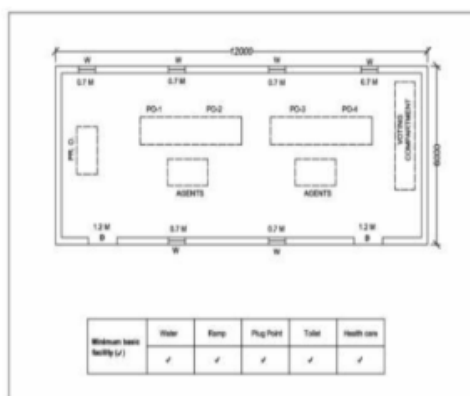

নির্বাচক নিবন্ধন আধিকারিকের স্বাক্ষর

Nazri Naksha

Google Map View

Polling Station Building Front View

Polling Station Front View

Cad View

Key MAP View

1 নাম : রেহেনা লস্কর স্বামীর নাম : রহমত লস্কর বাড়ির নং : n0001 বয়স : 31 লিঙ্গ : মহিলা	TYK1572742 ফটো উপলব্ধ	2 নাম : রফিকুল মন্ডল পিতার নাম : আমীর আলি মন্ডল বাড়ির নং : n0073 বয়স : 37 লিঙ্গ : পুরুষ	TYK1079334 ফটো উপলব্ধ	3 নাম : সফিকুল মন্ডল পিতার নাম : আমীর আলি মন্ডল বাড়ির নং : n0073 বয়স : 29 লিঙ্গ : পুরুষ	TYK1695519 ফটো উপলব্ধ
4 নাম : মইদুল মন্ডল পিতার নাম : আমির আলি মন্ডল বাড়ির নং : n0073 বয়স : 37 লিঙ্গ : পুরুষ	TYK1079359 ফটো উপলব্ধ	5 নাম : জিয়াসমিন বিবি স্বামীর নাম : ত্রাসার আলি সেখ বাড়ির নং : n0053 বয়স : 33 লিঙ্গ : মহিলা	TYK1573369 ফটো উপলব্ধ	6 নাম : হাফিজুল সেখ মায়ের নাম : আসমা বিবি বাড়ির নং : n0053 বয়স : 34 লিঙ্গ : পুরুষ	TYK1321736 ফটো উপলব্ধ
7 নাম : আজিজুল সেখ পিতার নাম : আকবর বাড়ির নং : n0053 বয়স : 46 লিঙ্গ : পুরুষ	JTK3806494 ফটো উপলব্ধ	8 নাম : মিন্টু সেখ পিতার নাম : আকবর সেখ বাড়ির নং : n0053 বয়স : 32 লিঙ্গ : পুরুষ	TYK1572403 ফটো উপলব্ধ	9 নাম : রোজিনা বিবি স্বামীর নাম : মহিউদ্দিন মোল্লা বাড়ির নং : n0280 বয়স : 35 লিঙ্গ : মহিলা	TYK1942895 ফটো উপলব্ধ
10 নাম : বেবি খাতুন বিবি স্বামীর নাম : সইদুল আলি সেখ বাড়ির নং : n0041 বয়স : 34 লিঙ্গ : মহিলা	TYK1321454 ফটো উপলব্ধ	11 নাম : সইদুল আলী সেখ পিতার নাম : দাউদ আলী সেখ বাড়ির নং : n0041 বয়স : 35 লিঙ্গ : পুরুষ	TYK1321611 ফটো উপলব্ধ	12 নাম : সাবির আলি সেখ পিতার নাম : দাউদ আলি সেখ বাড়ির নং : n0041 বয়স : 39 লিঙ্গ : পুরুষ	TYK1079300 ফটো উপলব্ধ
13 নাম : সালমা খাতুন বিবি স্বামীর নাম : সাবির আলি সেখ বাড়ির নং : n0041 বয়স : 39 লিঙ্গ : মহিলা	TYK1079318 ফটো উপলব্ধ	14 নাম : মুর্শিদা বিবি স্বামীর নাম : আলম মোল্লা বাড়ির নং : n0068 বয়স : 34 লিঙ্গ : মহিলা	TYK1573179 ফটো উপলব্ধ	15 নাম : আলম মোল্লা পিতার নাম : করিম আলী মোল্লা বাড়ির নং : n0068 বয়স : 35 লিঙ্গ : পুরুষ	TYK1079441 ফটো উপলব্ধ
16 নাম : সাজাহান মোল্লা পিতার নাম : করিম আলি মোল্লা বাড়ির নং : n0068 বয়স : 36 লিঙ্গ : পুরুষ	TYK1079409 ফটো উপলব্ধ	17 নাম : আমিনা বিবি স্বামীর নাম : আব্দুল গনি সেখ বাড়ির নং : না 0172 বয়স : 43 লিঙ্গ : মহিলা	JTK4234928 ফটো উপলব্ধ	18 নাম : রবিজান বিবি স্বামীর নাম : আমির মন্ডল বাড়ির নং : n0073 বয়স : 56 লিঙ্গ : মহিলা	TYK2180644 ফটো উপলব্ধ
19 নাম : মহিমা বিবি স্বামীর নাম : মোরসেলিম লস্কর বাড়ির নং : n0141 বয়স : 38 লিঙ্গ : মহিলা	TYK1573013 ফটো উপলব্ধ	20 নাম : তানজিয়া বিবি স্বামীর নাম : জাকির হোসেন সেখ বাড়ির নং : n0235 বয়স : 41 লিঙ্গ : মহিলা	TYK1888726 ফটো উপলব্ধ	21 নাম : আসমা বিবি স্বামীর নাম : আকবর সেখ বাড়ির নং : n0053 বয়স : 66 লিঙ্গ : মহিলা	TYK2180677 ফটো উপলব্ধ
22 নাম : হাসনাবানু খাতুন পিতার নাম : আহমেদ আলি জমাদার বাড়ির নং : n0231 বয়স : 28 লিঙ্গ : মহিলা	TYK1888684 ফটো উপলব্ধ	23 নাম : ইসমা বিবি স্বামীর নাম : সুজাউদ্দিন হালদার বাড়ির নং : n0221 বয়স : 28 লিঙ্গ : মহিলা	TYK1888585 ফটো উপলব্ধ	24 নাম : সালামত নস্কর পিতার নাম : ইমান আলি বাড়ির নং : n0001 বয়স : 42 লিঙ্গ : পুরুষ	JTK3806288 ফটো উপলব্ধ
25 নাম : সাহানী বিবি স্বামীর নাম : ফরিদ ঢালী বাড়ির নং : - বয়স : 40 লিঙ্গ : মহিলা	JTK4178950 ফটো উপলব্ধ	26 নাম : মাসুমা পারভিন স্বামীর নাম : মোস্তাবা মীর বাড়ির নং : n0240 বয়স : 29 লিঙ্গ : মহিলা	TYK1930858 ফটো উপলব্ধ	27 নাম : রসিনা বিবি স্বামীর নাম : আলাউদ্দিন বাগানী বাড়ির নং : n0243 বয়স : 33 লিঙ্গ : মহিলা	TYK1930882 ফটো উপলব্ধ
28 নাম : দীপ দাস মায়ের নাম : রেখা দাস বাড়ির নং : - বয়স : 25 লিঙ্গ : পুরুষ	TYK2229086 ফটো উপলব্ধ	29 নাম : মরজিনা বিবি স্বামীর নাম : সাদেক সরদার বাড়ির নং : n0284 বয়স : 42 লিঙ্গ : মহিলা	TYK1942937 ফটো উপলব্ধ	30 নাম : সেখ আমির পিতার নাম : নূর মহম্মদ সেখ বাড়ির নং : n0273 বয়স : 64 লিঙ্গ : পুরুষ	TYK1942820 ফটো উপলব্ধ