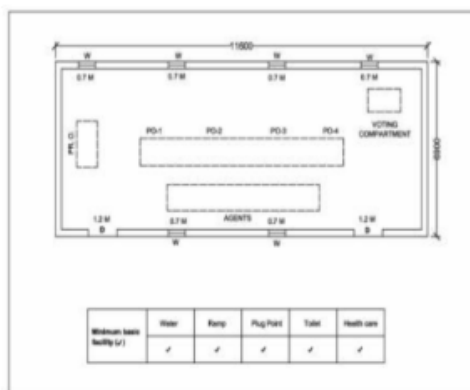

নির্বাচক নিবন্ধন আধিকারিকের স্বাক্ষর

Nazri Naksha

Google Map View

Polling Station Building Front View

Polling Station Front View

Cad View

Key MAP View

1 নাম : আবেদা বিবি অন্যান্য: মনোয়ারা বিবি বাড়ির নং : n0324 বয়স : 71 লিঙ্গ : মহিলা	TYK1975986 ফটো উপলব্ধ	2 নাম : ফিরোজ আলি সেখ পিতার নাম: আনার আলি সেখ বাড়ির নং : n0137 বয়স : 27 লিঙ্গ : পুরুষ	TYK1943034 ফটো উপলব্ধ	3 নাম : কাশ্মীরা বিবি স্বামীর নাম: এমদাদুল হক হালদার বাড়ির নং : n0163 বয়স : 51 লিঙ্গ : মহিলা	TYK0294876 ফটো উপলব্ধ
4 নাম : মোমেনা বিবি স্বামীর নাম: সহিদুল সেখ বাড়ির নং : n0135 বয়স : 47 লিঙ্গ : মহিলা	JTK3701752 ফটো উপলব্ধ	5 নাম : জাহানারা বিবি পিতার নাম: এনায়ত বাড়ির নং : n0135 বয়স : 47 লিঙ্গ : মহিলা	JTK3701745 ফটো উপলব্ধ	6 নাম : নুরনোসা বিবি স্বামীর নাম: হোসেন বাড়ির নং : n0135 বয়স : 48 লিঙ্গ : মহিলা	JTK3701737 ফটো উপলব্ধ
7 নাম : কোহিনুর বিবি স্বামীর নাম: কালু বাড়ির নং : n0117 বয়স : 46 লিঙ্গ : মহিলা	JTK2431997 ফটো উপলব্ধ	8 নাম : সালমা খাতুন স্বামীর নাম: সিরাজুর রহমান বাড়ির নং : n0065 বয়স : 39 লিঙ্গ : মহিলা	TYK1079987 ফটো উপলব্ধ	9 নাম : সিরাজুর রহমান পিতার নাম: আবদুল জব্বার বাড়ির নং : n0065 বয়স : 51 লিঙ্গ : পুরুষ	JTK0269662 ফটো উপলব্ধ
10 নাম : শহিদুর রহমান পিতার নাম: আব্দুল জব্বার বাড়ির নং : n0065 বয়স : 63 লিঙ্গ : পুরুষ	JTK4063418 ফটো উপলব্ধ	11 নাম : শেখ মোঃ বাকি বিল্লাহ পিতার নাম: শেখ.মোঃ আমানউল্লাহ বাড়ির নং : n0230 বয়স : 47 লিঙ্গ : পুরুষ	JTK3705365 ফটো উপলব্ধ	12 নাম : কুরবান আলি সেখ পিতার নাম: জানিব সেখ বাড়ির নং : n0189 বয়স : 37 লিঙ্গ : পুরুষ	TYK0991463 ফটো উপলব্ধ
13 নাম : আবেদা বিবি স্বামীর নাম: জানিব সেখ বাড়ির নং : n0189 বয়স : 72 লিঙ্গ : মহিলা	TYK1189927 ফটো উপলব্ধ	14 নাম : হাবিবা বিবি স্বামীর নাম: সাহা বৃন্দিন বাড়ির নং : n0246 বয়স : 36 লিঙ্গ : মহিলা	TYK1695923 ফটো উপলব্ধ	15 নাম : মোবারক মিস্ত্রী পিতার নাম: মোনাজাত মিস্ত্রী বাড়ির নং : n0018 বয়স : 65 লিঙ্গ : পুরুষ	WB/18/104/702430 ফটো উপলব্ধ
16 নাম : মোস্তাফা মিস্ত্রী পিতার নাম: মোবারক মিস্ত্রী বাড়ির নং : n0018 বয়স : 44 লিঙ্গ : পুরুষ	JTK3702578 ফটো উপলব্ধ	17 নাম : সনকা বাজীগর স্বামীর নাম: কাসেম বাজিগর বাড়ির নং : n0018 বয়স : 61 লিঙ্গ : মহিলা	TYK2807758 ফটো উপলব্ধ	18 নাম : আমেনা বিবি স্বামীর নাম: মোবারক মিস্ত্রী বাড়ির নং : n0018 বয়স : 61 লিঙ্গ : মহিলা	JTK1178417 ফটো উপলব্ধ
19 নাম : কালাম বাজীগর পিতার নাম: কাশেম বাজীগর বাড়ির নং : n0018 বয়স : 42 লিঙ্গ : পুরুষ	JTK4063194 ফটো উপলব্ধ	20 নাম : পম্পা মন্ডল স্বামীর নাম: মদন মন্ডল বাড়ির নং : n0009 বয়স : 36 লিঙ্গ : মহিলা	TYK0991539 ফটো উপলব্ধ	21 নাম : জয়ন্ত মন্ডল পিতার নাম: বিজয় মন্ডল বাড়ির নং : n0009 বয়স : 44 লিঙ্গ : পুরুষ	TYK1189521 ফটো উপলব্ধ
22 নাম : উষা মণ্ডল স্বামীর নাম: জয়ন্ত মণ্ডল বাড়ির নং : n0009 বয়স : 43 লিঙ্গ : মহিলা	JTK3702974 ফটো উপলব্ধ	23 নাম : মনোয়ারা বিবি স্বামীর নাম: সাহাবুদ্দিন মোস্তাফা বাড়ির নং : n0012 বয়স : 42 লিঙ্গ : মহিলা	TYK1436609 ফটো উপলব্ধ	24 নাম : রত্না ঘোষ স্বামীর নাম: মনোজ ঘোষ বাড়ির নং : n0091 বয়স : 48 লিঙ্গ : মহিলা	JTK3705282 ফটো উপলব্ধ
25 নাম : অঞ্জলী মণ্ডল স্বামীর নাম: সনাতন মণ্ডল বাড়ির নং : N0010 বয়স : 48 লিঙ্গ : মহিলা	TYK0297333 ফটো উপলব্ধ	26 নাম : সনাতন মন্ডল পিতার নাম: বিজয় মন্ডল বাড়ির নং : n0009 বয়স : 48 লিঙ্গ : পুরুষ	JTK1628072 ফটো উপলব্ধ	27 নাম : মদন মন্ডল পিতার নাম: বিজয় মন্ডল বাড়ির নং : n0009 বয়স : 48 লিঙ্গ : পুরুষ	JTK1628114 ফটো উপলব্ধ
28 নাম : শেখ সাহাবুদ্দিন পিতার নাম: মতিয়ার শেখ বাড়ির নং : . বয়স : 44 লিঙ্গ : পুরুষ	TYK1429414 ফটো উপলব্ধ	29 নাম : ইমরান সেখ পিতার নাম: সেখ সাহাবুদ্দিন বাড়ির নং : এন00 বয়স : 20 লিঙ্গ : পুরুষ	TYK2741510 ফটো উপলব্ধ	30 নাম : রাবিয়া বিবি স্বামীর নাম: সাহাবুদ্দিন সেখ বাড়ির নং : . বয়স : 43 লিঙ্গ : মহিলা	TYK0217265 ফটো উপলব্ধ