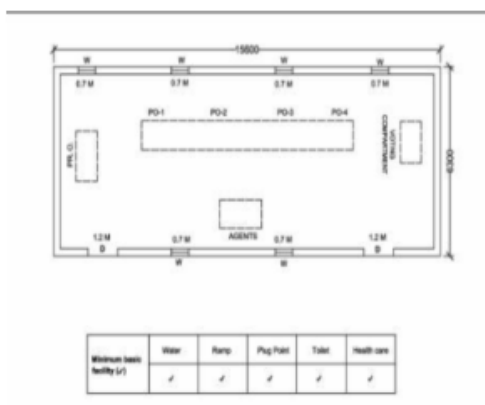

নির্বাচক নিবন্ধন আধিকারিকের স্বাক্ষর

Nazri Naksha

Google Map View

Polling Station Building Front View

Polling Station Front View

Cad View

Key MAP View

|  |            |   |            |   |            |
|--|------------|---|------------|---|------------|
| 1<br>নাম : মোঃ আবুল খায়ের<br>পিতার নাম: মোঃ এ. এফ. এম. আলম স্বামী<br>বাড়ির নং : n0003<br>বয়স : 65 লিঙ্গ : পুরুষ<br>ফটো উপলব্ধ | JTK4092524 | 2<br>নাম : মোঃ সাহনোয়াজ<br>পিতার নাম: ম্হআসাদ আলি<br>বাড়ির নং : n0115<br>বয়স : 36 লিঙ্গ : পুরুষ<br>ফটো উপলব্ধ                                | TYK0991869 | 3<br>নাম : সাহাবুবা খাতুন<br>স্বামীর নাম: মোঃ আসাদ আলি<br>বাড়ির নং : n0115<br>বয়স : 55 লিঙ্গ : মহিলা<br>ফটো উপলব্ধ                    | JTK3746864 |
| 4<br>নাম : হাসান জুলফিকার<br>পিতার নাম: ফিরোজ জুল ফিকার<br>বাড়ির নং : n0357<br>বয়স : 29 লিঙ্গ : পুরুষ<br>ফটো উপলব্ধ            | TYK1791334 | 5<br>নাম : সাহানা সুলতানা<br>স্বামীর নাম: এ কে এম রহমান<br>বাড়ির নং : না<br>বয়স : 41 লিঙ্গ : মহিলা<br>ফটো উপলব্ধ                              | TYK1855402 | 6<br>নাম : মোসাঃ নাসরিন<br>স্বামীর নাম: মোঃ মনিরুল হক বদি<br>বাড়ির নং : n0376<br>বয়স : 43 লিঙ্গ : মহিলা<br>ফটো উপলব্ধ                 | TYK1976349 |
| 7<br>নাম : আশা দেবী<br>স্বামীর নাম: রামেশ্বর প্রসাদ শাহ<br>বাড়ির নং : 931<br>বয়স : 67 লিঙ্গ : মহিলা<br>ফটো উপলব্ধ              | JTK0064303 | 8<br>নাম : শিউলী বেগম<br>স্বামীর নাম: মহঃ আবুল খায়ের<br>বাড়ির নং : n0007<br>বয়স : 57 লিঙ্গ : মহিলা<br>ফটো উপলব্ধ                             | JTK4092532 | 9<br>নাম : লিলুফা হোসাইনা<br>স্বামীর নাম: মইন উদ্দিন খান<br>বাড়ির নং : n0397<br>বয়স : 61 লিঙ্গ : মহিলা<br>ফটো উপলব্ধ                  | TYK1791383 |
| 10<br>নাম : শামীমা আখতার<br>পিতার নাম: আনোয়ার হোসেন<br>বাড়ির নং : ০০<br>বয়স : 50 লিঙ্গ : মহিলা<br>ফটো উপলব্ধ                  | TYK2030153 | 11<br>নাম : জেসমিন আখতার<br>স্বামীর নাম: মোস্তাফিজুর রহমান<br>বাড়ির নং : 43, Rajani Mukherjee<br>Road<br>বয়স : 57 লিঙ্গ : মহিলা<br>ফটো উপলব্ধ | JTK4239794 | 12<br>নাম : সালমা খাতুন<br>পিতার নাম: মোহাম্মদ আবুল খয়ের<br>বাড়ির নং : n0003<br>বয়স : 30 লিঙ্গ : মহিলা<br>ফটো উপলব্ধ                 | TYK1574268 |
| 13<br>নাম : মমতাজ বিবি<br>স্বামীর নাম: অতিয়ার রহমান গাজী<br>বাড়ির নং : n0137<br>বয়স : 44 লিঙ্গ : মহিলা<br>ফটো উপলব্ধ          | CGB1575471 | 14<br>নাম : সেলিনা সুলতানা<br>স্বামীর নাম: মীরকাশিম হুসেন<br>বাড়ির নং : N55<br>বয়স : 52 লিঙ্গ : মহিলা<br>ফটো উপলব্ধ                           | JTK2764934 | 15<br>নাম : মহঃ মারুফ বিন খায়ের হালদার<br>পিতার নাম: মোঃ আবুল খায়ের<br>বাড়ির নং : n0003<br>বয়স : 26 লিঙ্গ : পুরুষ<br>ফটো উপলব্ধ     | TYK1976380 |
| 16<br>নাম : রাহুল দাস<br>পিতার নাম: লালা দাস<br>বাড়ির নং : --<br>বয়স : 24 লিঙ্গ : পুরুষ<br>ফটো উপলব্ধ                          | TYK2437135 | 17<br>নাম : জুলি কুমারী<br>স্বামীর নাম: রাহুল দাস<br>বাড়ির নং : 11<br>বয়স : 22 লিঙ্গ : মহিলা<br>ফটো উপলব্ধ                                    | TYK2709194 | 18<br>নাম : আরিফ মন্ডল<br>পিতার নাম: সাজাহান মন্ডল<br>বাড়ির নং : --<br>বয়স : 28 লিঙ্গ : পুরুষ<br>ফটো উপলব্ধ                           | TYK2437234 |
| 19<br>নাম : রহিমা বিবি<br>স্বামীর নাম: খোরসেদ আলি মোল্লা<br>বাড়ির নং : গঞ্জি বাবা<br>বয়স : 74 লিঙ্গ : মহিলা<br>ফটো উপলব্ধ      | TYK2408219 | 20<br>নাম : এইচ এম কুতুব উদ্দিন<br>পিতার নাম: এইচ এম আমির হুসেন<br>বাড়ির নং : n0123<br>বয়স : 51 লিঙ্গ : পুরুষ<br>ফটো উপলব্ধ                   | JTK3747193 | 21<br>নাম : হালদার মোহাম্মদ আঞ্জম আরা<br>স্বামীর নাম: এইচ এম কুতুব উদ্দিন<br>বাড়ির নং : n0123<br>বয়স : 44 লিঙ্গ : মহিলা<br>ফটো উপলব্ধ | JTK3747201 |
| 22<br>নাম : সনোআর সিপাই<br>পিতার নাম: সোপান সিপাই<br>বাড়ির নং : --<br>বয়স : 24 লিঙ্গ : পুরুষ<br>ফটো উপলব্ধ                     | TYK2271039 | 23<br>নাম : অঙ্কিত ভট্টাচার্য্য<br>পিতার নাম: অসীম ভট্টাচার্য্য<br>বাড়ির নং : --<br>বয়স : 34 লিঙ্গ : পুরুষ<br>ফটো উপলব্ধ                      | TYK1317841 | 24<br>নাম : এম এইচ ইসাম কুবীর<br>পিতার নাম: মোঃ কুতুবউদ্দিন হালদার<br>বাড়ির নং : 00<br>বয়স : 27 লিঙ্গ : পুরুষ<br>ফটো উপলব্ধ           | TYK2316362 |
| 25<br>নাম : রাহুল দাস<br>মায়ের নাম: বেবি দাস<br>বাড়ির নং : --<br>বয়স : 23 লিঙ্গ : পুরুষ<br>ফটো উপলব্ধ                         | TYK2436863 | 26<br>নাম : সৈয়দা সামী আক্তার (বৈদ্য)<br>স্বামীর নাম: মহার্জেম বৈদ্য<br>বাড়ির নং : n0303<br>বয়স : 39 লিঙ্গ : মহিলা<br>ফটো উপলব্ধ             | GQD3102886 | 27<br>নাম : সরফরাজ আক্রম বৈদ্য<br>পিতার নাম: মহার্জেম বৈদ্য<br>বাড়ির নং : --<br>বয়স : 23 লিঙ্গ : পুরুষ<br>ফটো উপলব্ধ                  | TYK2453629 |
| 28<br>নাম : সারওয়ার আখতার<br>পিতার নাম: রফিকুল ঘরামী<br>বাড়ির নং : ০০<br>বয়স : 28 লিঙ্গ : পুরুষ<br>ফটো উপলব্ধ                 | TYK2029577 | 29<br>নাম : মহঃ আজহারুদ্দিন আনসারী<br>পিতার নাম: মহঃ গুলাম সরবর আনসারী<br>বাড়ির নং : ০০<br>বয়স : 29 লিঙ্গ : পুরুষ<br>ফটো উপলব্ধ               | TYK2029643 | 30<br>নাম : সাহানাজ আনসারী<br>পিতার নাম: গোলাম সরবর আনসারী<br>বাড়ির নং : ০০<br>বয়স : 29 লিঙ্গ : পুরুষ<br>ফটো উপলব্ধ                   | TYK2029676 |