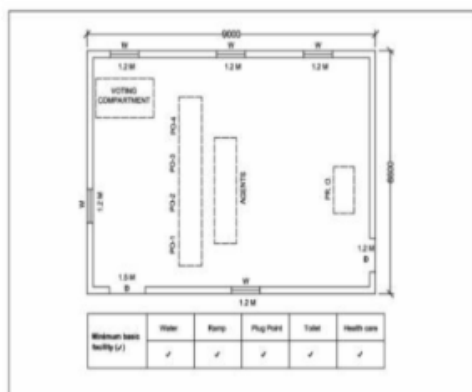

নির্বাচক নিবন্ধন আধিকারিকের স্বাক্ষর

Nazri Naksha

Google Map View

Polling Station Building Front View

Polling Station Front View

Cad View

Key MAP View

1 নাম : রুকসানা খাতুন স্বামীর নাম: রুস্তম শেখ বাড়ির নং : বয়স : 42 লিঙ্গ : মহিলা	TYK2288850 ফটো উপলব্ধ	2 নাম : কনিকা হালদার মন্ডল স্বামীর নাম: রামপ্রসাদ হালদার বাড়ির নং : ... বয়স : 26 লিঙ্গ : মহিলা	TYK2304780 ফটো উপলব্ধ	3 নাম : অরুণ ব্যানার্জী পিতার নাম: নির্মল ব্যানার্জী বাড়ির নং : ... বয়স : 57 লিঙ্গ : পুরুষ	TYK2290161 ফটো উপলব্ধ
4 নাম : পৌলামী বোস পিতার নাম: পার্থ সারথী বোস বাড়ির নং : ... বয়স : 30 লিঙ্গ : মহিলা	TYK2200848 ফটো উপলব্ধ	5 নাম : সুভ্রদীপ নাথ পিতার নাম: মধু নাথ বাড়ির নং : ... বয়স : 24 লিঙ্গ : পুরুষ	TYK2289502 ফটো উপলব্ধ	6 নাম : মৈত্রেয়ী নস্কর পিতার নাম: লালচাঁদ নস্কর বাড়ির নং : ... বয়স : 24 লিঙ্গ : মহিলা	TYK2310548 ফটো উপলব্ধ
7 নাম : সত্যাবতী হালদার স্বামীর নাম: বিনয় কৃষ্ণ হালদার বাড়ির নং : ... বয়স : 63 লিঙ্গ : মহিলা	TYK2278521 ফটো উপলব্ধ	8 নাম : প্রতিমা ব্যানার্জী স্বামীর নাম: নির্মল ব্যানার্জী বাড়ির নং : ... বয়স : 76 লিঙ্গ : মহিলা	TYK2304566 ফটো উপলব্ধ	9 নাম : দিশা ব্যানার্জী পিতার নাম: অরিন্দম ব্যানার্জী বাড়ির নং : ... বয়স : 24 লিঙ্গ : মহিলা	TYK2310605 ফটো উপলব্ধ
10 নাম : অরুণ্ডতী হালদার মন্ডল স্বামীর নাম: অমল কুমার মন্ডল বাড়ির নং : বয়স : 42 লিঙ্গ : মহিলা	TYK2282804 ফটো উপলব্ধ	11 নাম : শিলা দাস স্বামীর নাম: দিলীপ কুমার দাস বাড়ির নং : ... বয়স : 46 লিঙ্গ : মহিলা	TYK2269264 ফটো উপলব্ধ	12 নাম : অভিজিৎ ঘোষ পিতার নাম: হরেন্দ্রনাথ ঘোষ বাড়ির নং : ... বয়স : 53 লিঙ্গ : পুরুষ	TYK2282515 ফটো উপলব্ধ
13 নাম : রিঙ্কু ঘোষ দাস স্বামীর নাম: অভিজিৎ ঘোষ বাড়ির নং : ... বয়স : 43 লিঙ্গ : মহিলা	TYK2282606 ফটো উপলব্ধ	14 নাম : মধুমিতা ব্যানার্জী স্বামীর নাম: অরুণ কুমার বাড়ির নং : ... বয়স : 46 লিঙ্গ : মহিলা	TYK2290328 ফটো উপলব্ধ	15 নাম : সোমনাথ কয়াল পিতার নাম: অজিত কয়াল বাড়ির নং : ... বয়স : 39 লিঙ্গ : পুরুষ	TYK2178804 ফটো উপলব্ধ
16 নাম : অরিন্দম দাস পিতার নাম: স্বপ্ন কুমার দাস বাড়ির নং : ... বয়স : 42 লিঙ্গ : পুরুষ	TYK2179828 ফটো উপলব্ধ	17 নাম : প্রলয় হালদার পিতার নাম: সুধাংশু হালদার বাড়ির নং : ... বয়স : 45 লিঙ্গ : পুরুষ	TYK2179901 ফটো উপলব্ধ	18 নাম : রবি কর পিতার নাম: শঙ্কর কর বাড়ির নং : ... বয়স : 50 লিঙ্গ : পুরুষ	TYK2180040 ফটো উপলব্ধ
19 নাম : সুভো দাস পিতার নাম: দিলীপ কুমার দাস বাড়ির নং : ... বয়স : 24 লিঙ্গ : পুরুষ	TYK2269116 ফটো উপলব্ধ	20 নাম : অসিতা কয়াল পিতার নাম: আলোক রঞ্জন কয়াল বাড়ির নং : ... বয়স : 24 লিঙ্গ : মহিলা	TYK2288785 ফটো উপলব্ধ	21 নাম : রিনা মিত্র স্বামীর নাম: শঙ্খন মিত্র বাড়ির নং : ... বয়স : 34 লিঙ্গ : মহিলা	TYK2278836 ফটো উপলব্ধ
22 নাম : অমল কুমার মন্ডল পিতার নাম: মনোরঞ্জন মন্ডল বাড়ির নং : ... বয়স : 49 লিঙ্গ : পুরুষ	TYK2278398 ফটো উপলব্ধ	23 নাম : রুপা মালি স্বামীর নাম: ভোলা মালি বাড়ির নং : বয়স : 28 লিঙ্গ : মহিলা	TYK2304871 ফটো উপলব্ধ	24 নাম : হেমন্ত নাইয়া পিতার নাম: সমির নাইয়া বাড়ির নং : সুব্রজপুর মিডিল রোড বয়স : 24 লিঙ্গ : পুরুষ	TYK2289411 ফটো উপলব্ধ
25 নাম : বিদিশা নস্কর পিতার নাম: বিপুল নস্কর বাড়ির নং : ... বয়স : 25 লিঙ্গ : মহিলা	TYK2279255 ফটো উপলব্ধ	26 নাম : সুগতা রয় পিতার নাম: সুভাশিস রয় বাড়ির নং : বয়স : 24 লিঙ্গ : পুরুষ	TYK2282887 ফটো উপলব্ধ	27 নাম : সঞ্জীতা ঘোড়ুই স্বামীর নাম: সুব্রত ঘোড়ুই বাড়ির নং : ... বয়স : 34 লিঙ্গ : মহিলা	TYK2269421 ফটো উপলব্ধ
28 নাম : দিলীপ কুমার দাস পিতার নাম: কালীপদ দাস বাড়ির নং : ... বয়স : 55 লিঙ্গ : পুরুষ	TYK2269330 ফটো উপলব্ধ	29 নাম : পয়েল মন্ডল পিতার নাম: স্বপ্ন মন্ডল বাড়ির নং : ... বয়স : 25 লিঙ্গ : মহিলা	TYK2310381 ফটো উপলব্ধ	30 নাম : মিতালি নস্কর পিতার নাম: প্রফুল্ল কুমার নস্কর বাড়ির নং : ... বয়স : 45 লিঙ্গ : মহিলা	TYK2290013 ফটো উপলব্ধ