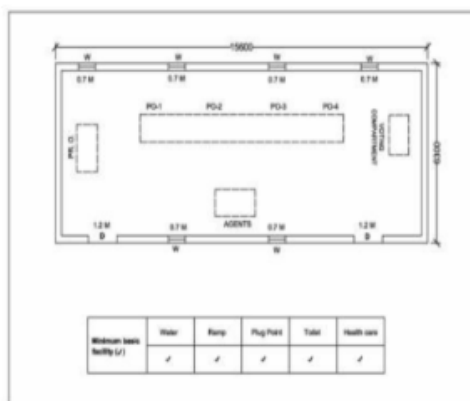

নির্বাচক নিবন্ধন আধিকারিকের স্বাক্ষর

Nazri Naksha

Google Map View

Polling Station Building Front View

Polling Station Front View

Cad View

Key MAP View

1 নাম : ডলি নস্কর স্বামীর নাম: সুরজিত রায় বাড়ির নং : বয়স : 34 লিঙ্গ : মহিলা	TYK2436921 ফটো উপলব্ধ	2 নাম : অক্ষয় নস্কর পিতার নাম: দেবশিশি নস্কর বাড়ির নং : বয়স : 24 লিঙ্গ : পুরুষ	TYK2436970 ফটো উপলব্ধ	3 নাম : মধুমিতা দাস পিতার নাম: বিশ্বজিৎ দাস বাড়ির নং : বয়স : 23 লিঙ্গ : মহিলা	TYK2437929 ফটো উপলব্ধ
4 নাম : বনানী নস্কর পিতার নাম: প্রশান্ত কুমার নস্কর বাড়ির নং : বয়স : 24 লিঙ্গ : মহিলা	TYK2436590 ফটো উপলব্ধ	5 নাম : প্রবুদ্ধ গাঙ্গুলি পিতার নাম: মিহির গাঙ্গুলি বাড়ির নং : বয়স : 27 লিঙ্গ : পুরুষ	TYK2438083 ফটো উপলব্ধ	6 নাম : শ্রীপর্ণা মন্ডল পিতার নাম: দেবদুলাল মন্ডল বাড়ির নং : বয়স : 24 লিঙ্গ : মহিলা	TYK2436566 ফটো উপলব্ধ
7 নাম : রানু সরদার স্বামীর নাম: সুকুমার সরদার বাড়ির নং : বয়স : 50 লিঙ্গ : মহিলা	TYK2438133 ফটো উপলব্ধ	8 নাম : দীপন সরকার পিতার নাম: বালাই চন্দ্র সরকার বাড়ির নং : বয়স : 23 লিঙ্গ : পুরুষ	TYK2438034 ফটো উপলব্ধ	9 নাম : সহেলি নস্কর পিতার নাম: দেবদাস নস্কর বাড়ির নং : বয়স : 24 লিঙ্গ : মহিলা	TYK2436905 ফটো উপলব্ধ
10 নাম : বন্ধু বিহারী কর্মকার পিতার নাম: ফকির কর্মকার বাড়ির নং : n0038 বয়স : 78 লিঙ্গ : পুরুষ	TYK2189454 ফটো উপলব্ধ	11 নাম : বিভা কর্মকার স্বামীর নাম: বন্ধু বিহারী কর্মকার বাড়ির নং : n0038 বয়স : 69 লিঙ্গ : মহিলা	TYK2157394 ফটো উপলব্ধ	12 নাম : শান্তনু কর্মকার পিতার নাম: বন্ধু বিহারী কর্মকার বাড়ির নং : n0038 বয়স : 50 লিঙ্গ : পুরুষ	WB/18/104/726156 ফটো উপলব্ধ
13 নাম : দিপালী কর্মকার স্বামীর নাম: শান্তনু কর্মকার বাড়ির নং : n0038 বয়স : 41 লিঙ্গ : মহিলা	TYK0992255 ফটো উপলব্ধ	14 নাম : তপতী কর্মকার স্বামীর নাম: স্বপন কর্মকার বাড়ির নং : 413 বয়স : 57 লিঙ্গ : মহিলা	JTK4073284 ফটো উপলব্ধ	15 নাম : জয়া গুহ স্বামীর নাম: দিলীপ গুহ বাড়ির নং : n0039 বয়স : 65 লিঙ্গ : মহিলা	TYK2133999 ফটো উপলব্ধ
16 নাম : দিলীপ কুমার গুহ পিতার নাম: বীরেন্দ্র দয়াল গুহ বাড়ির নং : n0039 বয়স : 79 লিঙ্গ : পুরুষ	TYK2132561 ফটো উপলব্ধ	17 নাম : অমিতাভ গাঙ্গুলি পিতার নাম: লেট মঞ্জু লাল গাঙ্গুলি বাড়ির নং : n0241 বয়স : 43 লিঙ্গ : পুরুষ	JTK3117983 ফটো উপলব্ধ	18 নাম : মিহির গাঙ্গুলী পিতার নাম: অনাথ গাঙ্গুলী বাড়ির নং : n0001 বয়স : 76 লিঙ্গ : পুরুষ	WB/18/104/726640 ফটো উপলব্ধ
19 নাম : বর্ণালী গাঙ্গুলী স্বামীর নাম: মিহির গাঙ্গুলী বাড়ির নং : n0001 বয়স : 65 লিঙ্গ : মহিলা	WB/18/104/726633 ফটো উপলব্ধ	20 নাম : চম্পা দাস স্বামীর নাম: বিশ্বজিত দাস বাড়ির নং : n0001 বয়স : 40 লিঙ্গ : মহিলা	JTK3719952 ফটো উপলব্ধ	21 নাম : পিনাকী গাঙ্গুলী পিতার নাম: মিহিরলাল গাঙ্গুলী বাড়ির নং : n0001 বয়স : 36 লিঙ্গ : পুরুষ	TYK0992297 ফটো উপলব্ধ
22 নাম : দেবশীষ গাঙ্গুলি পিতার নাম: মোহন গাঙ্গুলি বাড়ির নং : n0008 বয়স : 46 লিঙ্গ : পুরুষ	JTK2482602 ফটো উপলব্ধ	23 নাম : চন্দ্রা ঘোষ স্বামীর নাম: উৎপল ঘোষ বাড়ির নং : n0035 বয়স : 51 লিঙ্গ : মহিলা	TYK1791938 ফটো উপলব্ধ	24 নাম : বিপুল চট্টোপাধ্যায় পিতার নাম: বটকৃষ্ণ চট্টোপাধ্যায় বাড়ির নং : n0035 বয়স : 57 লিঙ্গ : পুরুষ	JTK3809571 ফটো উপলব্ধ
25 নাম : উৎপল ঘোষ পিতার নাম: কৃষ্ণধন ঘোষ বাড়ির নং : n0035 বয়স : 55 লিঙ্গ : পুরুষ	WB/18/104/726365 ফটো উপলব্ধ	26 নাম : প্রীতিকনা ঘোষ স্বামীর নাম: অসিত ঘোষ বাড়ির নং : n0005 বয়স : 65 লিঙ্গ : মহিলা	TYK2138105 ফটো উপলব্ধ	27 নাম : শৌভিক ঘোষ পিতার নাম: সমীর ঘোষ বাড়ির নং : n0005 বয়স : 48 লিঙ্গ : পুরুষ	JTK2023224 ফটো উপলব্ধ
28 নাম : কল্যানী ঘোষ স্বামীর নাম: সমীর ঘোষ বাড়ির নং : n0005 বয়স : 67 লিঙ্গ : মহিলা	WB/18/104/726376 ফটো উপলব্ধ	29 নাম : সমীর ঘোষ পিতার নাম: বিনয় ঘোষ বাড়ির নং : n0005 বয়স : 79 লিঙ্গ : পুরুষ	WB/18/104/726367 ফটো উপলব্ধ	30 নাম : হিমংগু ঘোষ পিতার নাম: বিনয় ঘোষ বাড়ির নং : n0005 বয়স : 81 লিঙ্গ : পুরুষ	JTK2483816 ফটো উপলব্ধ