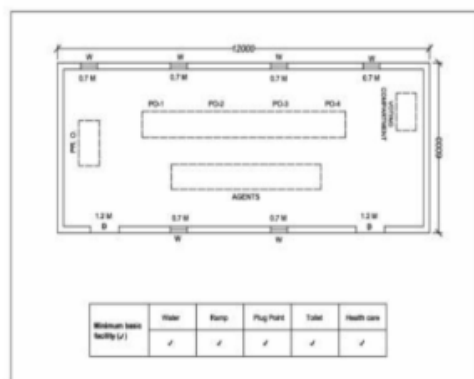

নির্বাচক নিবন্ধন আধিকারিকের স্বাক্ষর

Nazri Naksha

Google Map View

Polling Station Building Front View

Polling Station Front View

Cad View

Key MAP View

1 নাম : সৌরভ বিশ্বাস পিতার নাম: সমীর চন্দ্র বিশ্বাস বাড়ির নং : .. বয়স : 25 লিঙ্গ : পুরুষ	TYK2233849 ফটো উপলব্ধ	2 নাম : শিখা রায় স্বামীর নাম: সুনীল রয় বাড়ির নং : .. বয়স : 47 লিঙ্গ : মহিলা	TYK2221869 ফটো উপলব্ধ	3 নাম : নিরঞ্জন কুমার হালদার অন্যান্য: সবিতা হালদার বাড়ির নং : .. বয়স : 73 লিঙ্গ : পুরুষ	TYK2273027 ফটো উপলব্ধ
4 নাম : দেবাশিস রয় পিতার নাম: সুনীল রয় বাড়ির নং : .. বয়স : 28 লিঙ্গ : পুরুষ	TYK2221695 ফটো উপলব্ধ	5 নাম : সুস্মিতা হালদার পিতার নাম: শ্যামল হালদার বাড়ির নং : .. বয়স : 24 লিঙ্গ : মহিলা	TYK2233955 ফটো উপলব্ধ	6 নাম : মুনায় ঘোষ পিতার নাম: মহাদেব ঘোষ বাড়ির নং : .. বয়স : 26 লিঙ্গ : পুরুষ	TYK2288504 ফটো উপলব্ধ
7 নাম : জয়শ্রী নস্কর মন্ডল স্বামীর নাম: সঞ্জু মন্ডল বাড়ির নং : .. বয়স : 26 লিঙ্গ : মহিলা	TYK2222255 ফটো উপলব্ধ	8 নাম : সৌম্যদীপ ভট্টাচার্য পিতার নাম: সোমনাথ ভট্টাচার্য বাড়ির নং : .. বয়স : 25 লিঙ্গ : পুরুষ	TYK2288702 ফটো উপলব্ধ	9 নাম : উত্তম মন্ডল পিতার নাম: প্রবোধ চন্দ্র মিত্ত্রী বাড়ির নং : 1 বয়স : 48 লিঙ্গ : পুরুষ	TYK2388791 ফটো উপলব্ধ
10 নাম : নীলাজ চক্রবর্তী পিতার নাম: অসীম চক্রবর্তী বাড়ির নং : - বয়স : 24 লিঙ্গ : পুরুষ	TYK2391019 ফটো উপলব্ধ	11 নাম : বান্ধবী মন্ডল স্বামীর নাম: প্রবীন মন্ডল বাড়ির নং : 1 বয়স : 61 লিঙ্গ : মহিলা	TYK2383735 ফটো উপলব্ধ	12 নাম : জয়া সরদার স্বামীর নাম: গণেশ সরদার বাড়ির নং : .. বয়স : 30 লিঙ্গ : মহিলা	TYK2285906 ফটো উপলব্ধ
13 নাম : পৌরী হালদার স্বামীর নাম: দীনবন্ধু হালদার বাড়ির নং : .. বয়স : 47 লিঙ্গ : মহিলা	TYK2233716 ফটো উপলব্ধ	14 নাম : সঞ্জু মন্ডল পিতার নাম: অরবিন্দ মন্ডল বাড়ির নং : .. বয়স : 26 লিঙ্গ : পুরুষ	TYK2234193 ফটো উপলব্ধ	15 নাম : পারমিতা চৌধুরী স্বামীর নাম: সুমিত প্রমাণিক বাড়ির নং : .. বয়স : 42 লিঙ্গ : মহিলা	TYK2274116 ফটো উপলব্ধ
16 নাম : পিন্টু দাস পিতার নাম: স্বপ্ন দাস বাড়ির নং : .. বয়স : 42 লিঙ্গ : পুরুষ	TYK2277853 ফটো উপলব্ধ	17 নাম : রবিন মন্ডল পিতার নাম: ফনি মন্ডল বাড়ির নং : .. বয়স : 58 লিঙ্গ : পুরুষ	TYK2278844 ফটো উপলব্ধ	18 নাম : সবিতা হালদার স্বামীর নাম: নিরঞ্জন কুমার হালদার বাড়ির নং : .. বয়স : 69 লিঙ্গ : মহিলা	TYK2278737 ফটো উপলব্ধ
19 নাম : শুভজীত অধিকারী পিতার নাম: সঞ্জীব অধিকারী বাড়ির নং : 000 বয়স : 24 লিঙ্গ : পুরুষ	TYK2280352 ফটো উপলব্ধ	20 নাম : মধুশ্রী বিশ্বাস স্বামীর নাম: সমীর চন্দ্র বিশ্বাস বাড়ির নং : n0112 বয়স : 46 লিঙ্গ : মহিলা	JTK3721909 ফটো উপলব্ধ	21 নাম : গীতা মণ্ডল স্বামীর নাম: সেন্দু মন্ডল বাড়ির নং : n0060 বয়স : 41 লিঙ্গ : মহিলা	TYK0316927 ফটো উপলব্ধ
22 নাম : স্বনকমল ব্যানার্জী পিতার নাম: প্রদীপ কুমার ব্যানার্জী বাড়ির নং : 112 বয়স : 41 লিঙ্গ : পুরুষ	JTK3721883 ফটো উপলব্ধ	23 নাম : সঞ্জীব অধিকারী পিতার নাম: রবীন অধিকারী বাড়ির নং : n0058 বয়স : 53 লিঙ্গ : পুরুষ	JTK2024818 ফটো উপলব্ধ	24 নাম : প্রদীপ কুমার ব্যানার্জী পিতার নাম: রাখাল ব্যানার্জী বাড়ির নং : n0112 বয়স : 54 লিঙ্গ : পুরুষ	WB/18/104/159498 ফটো উপলব্ধ
25 নাম : সমীর চন্দ্র বিশ্বাস পিতার নাম: অমল্যা রতন বিশ্বাস বাড়ির নং : n0112 বয়স : 56 লিঙ্গ : পুরুষ	JTK3721891 ফটো উপলব্ধ	26 নাম : চন্দনা অধিকারী স্বামীর নাম: সঞ্জীব অধিকারী বাড়ির নং : n0058 বয়স : 37 লিঙ্গ : মহিলা	TYK1792647 ফটো উপলব্ধ	27 নাম : ভীম অধিকারী পিতার নাম: নিতাই অধিকারী বাড়ির নং : n0060 বয়স : 68 লিঙ্গ : পুরুষ	WB/18/104/726206 ফটো উপলব্ধ
28 নাম : শচী অধিকারী স্বামীর নাম: ভীম অধিকারী বাড়ির নং : n0060 বয়স : 57 লিঙ্গ : মহিলা	WB/18/104/726729 ফটো উপলব্ধ	29 নাম : স্বপন অধিকারী পিতার নাম: ভীম অধিকারী বাড়ির নং : n0060 বয়স : 46 লিঙ্গ : পুরুষ	JTK3810025 ফটো উপলব্ধ	30 নাম : শিলা অধিকারী স্বামীর নাম: স্বপন অধিকারী বাড়ির নং : n0060 বয়স : 39 লিঙ্গ : মহিলা	TYK0316893 ফটো উপলব্ধ