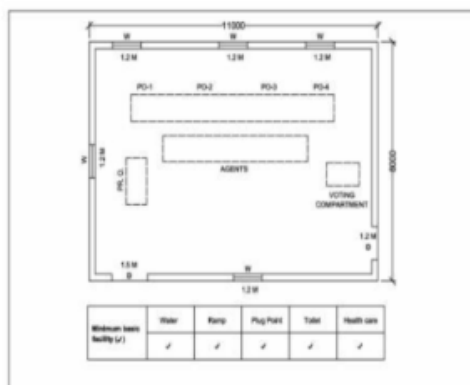

নির্বাচক নিবন্ধন আধিকারিকের স্বাক্ষর

Nazri Naksha

Google Map View

Polling Station Building Front View

Polling Station Front View

Cad View

Key MAP View

1 নাম : অমিত গুপ্তা পিতার নাম: রাজেশ গুপ্তা বাড়ির নং : .... বয়স : 27 লিঙ্গ : পুরুষ	TYK2277192 ফটো উপলব্ধ	2 নাম : সম্পতি নস্কর স্বামীর নাম: অরুণ কুমার নস্কর বাড়ির নং : ... বয়স : 37 লিঙ্গ : মহিলা	TYK2222149 ফটো উপলব্ধ	3 নাম : নির্মল কুমার মন্ডল পিতার নাম: অজিত মণ্ডল বাড়ির নং : n0003 বয়স : 62 লিঙ্গ : পুরুষ	JTK2021343 ফটো উপলব্ধ
4 নাম : শেফালী বায়েন পিতার নাম: গোবিন্দ পদ মাজি বাড়ির নং : ... বয়স : 58 লিঙ্গ : মহিলা	TYK2389682 ফটো উপলব্ধ	5 নাম : তাপসী মন্ডল স্বামীর নাম: সমীর কুমার মন্ডল বাড়ির নং : ... বয়স : 53 লিঙ্গ : মহিলা	TYK2391027 ফটো উপলব্ধ	6 নাম : মেহা মন্ডল পিতার নাম: সমীর কুমার মন্ডল বাড়ির নং : 554 বয়স : 21 লিঙ্গ : মহিলা	TYK2778033 ফটো উপলব্ধ
7 নাম : জিৎ রায় পিতার নাম: ভাস্কর রায় বাড়ির নং : ... বয়স : 23 লিঙ্গ : পুরুষ	TYK2390433 ফটো উপলব্ধ	8 নাম : সাগ্নিক মান্না পিতার নাম: বিকাশ রঞ্জন মান্না বাড়ির নং : ... বয়স : 25 লিঙ্গ : পুরুষ	TYK2390656 ফটো উপলব্ধ	9 নাম : দিপাবিতা নস্কর পিতার নাম: সঙ্কর নস্কর বাড়ির নং : .... বয়স : 23 লিঙ্গ : মহিলা	TYK2390839 ফটো উপলব্ধ
10 নাম : সম্রাট বিশ্বাস পিতার নাম: বরুণ বিশ্বাস বাড়ির নং : ... বয়স : 23 লিঙ্গ : পুরুষ	TYK2390268 ফটো উপলব্ধ	11 নাম : অনিমেষ হালদার পিতার নাম: দুর্লভ কুমার হালদার বাড়ির নং : n0036 বয়স : 48 লিঙ্গ : পুরুষ	TYK1193234 ফটো উপলব্ধ	12 নাম : অক্ষয় দাস পিতার নাম: সমীর দাস বাড়ির নং : ... বয়স : 23 লিঙ্গ : পুরুষ	TYK2392157 ফটো উপলব্ধ
13 নাম : সমীর কুমার মন্ডল অন্যান্য: অধর চন্দ্র মন্ডল বাড়ির নং : ... বয়স : 61 লিঙ্গ : পুরুষ	TYK2390409 ফটো উপলব্ধ	14 নাম : শংকর গায়োন পিতার নাম: বলরাম গায়োন বাড়ির নং : ... বয়স : 46 লিঙ্গ : পুরুষ	TYK2392892 ফটো উপলব্ধ	15 নাম : ঈশিতা সাহা পিতার নাম: শুভেন্দু সাহা বাড়ির নং : ... বয়স : 25 লিঙ্গ : মহিলা	TYK2395390 ফটো উপলব্ধ
16 নাম : সৌম্যকান্তি মন্ডল পিতার নাম: নির্মল মন্ডল বাড়ির নং : n0003 বয়স : 28 লিঙ্গ : পুরুষ	TYK1793066 ফটো উপলব্ধ	17 নাম : শিবানী নস্কর স্বামীর নাম: সুরত নস্কর বাড়ির নং : ... বয়স : 39 লিঙ্গ : মহিলা	TYK2222040 ফটো উপলব্ধ	18 নাম : শুররা মন্ডল স্বামীর নাম: সাধন মন্ডল বাড়ির নং : n0032 বয়স : 57 লিঙ্গ : মহিলা	JTK3724556 ফটো উপলব্ধ
19 নাম : ফুলমণি দাস স্বামীর নাম: দুর্গা পদ দাস বাড়ির নং : ... বয়স : 64 লিঙ্গ : মহিলা	TYK2396323 ফটো উপলব্ধ	20 নাম : পূর্ণিমা দাস পিতার নাম: প্রফুল কুমার হায়েত বাড়ির নং : ... বয়স : 72 লিঙ্গ : মহিলা	TYK2395812 ফটো উপলব্ধ	21 নাম : শেখর নস্কর পিতার নাম: মনোজ কুমার নস্কর বাড়ির নং : .... বয়স : 38 লিঙ্গ : পুরুষ	TYK2390417 ফটো উপলব্ধ
22 নাম : রুমেল্লা রহমান পিতার নাম: ডঃ হাফিজুর রহমান বাড়ির নং : ..... বয়স : 26 লিঙ্গ : মহিলা	TYK2391084 ফটো উপলব্ধ	23 নাম : দিপেন্দু দাস পিতার নাম: উৎপলেন্দু দাস বাড়ির নং : ... বয়স : 25 লিঙ্গ : পুরুষ	TYK2393106 ফটো উপলব্ধ	24 নাম : শ্রীতমা মন্ডল পিতার নাম: সমীর কুমার মন্ডল বাড়ির নং : .... বয়স : 24 লিঙ্গ : মহিলা	TYK2390870 ফটো উপলব্ধ
25 নাম : শৌর্যদীপ্ত মন্ডল পিতার নাম: শুভজীত মন্ডল বাড়ির নং : .... বয়স : 23 লিঙ্গ : পুরুষ	TYK2390490 ফটো উপলব্ধ	26 নাম : অঞ্জলী গুপ্তা পিতার নাম: ফার্মেন্দ্র গুপ্তা বাড়ির নং : ... বয়স : 23 লিঙ্গ : মহিলা	TYK2395945 ফটো উপলব্ধ	27 নাম : বাবু রাম দাস পিতার নাম: দুর্গা পদ দাস বাড়ির নং : ... বয়স : 44 লিঙ্গ : পুরুষ	TYK2393189 ফটো উপলব্ধ
28 নাম : জয়ন্ত দাস পিতার নাম: বাবুরাম দাস বাড়ির নং : রেল ক.ত্র বয়স : 23 লিঙ্গ : পুরুষ	TYK2742559 ফটো উপলব্ধ	29 নাম : শশ্বত কায়াল পিতার নাম: অশোক কুমার কায়াল বাড়ির নং : ... বয়স : 23 লিঙ্গ : পুরুষ	TYK2392983 ফটো উপলব্ধ	30 নাম : অক্ষিতা দাশগুপ্ত পিতার নাম: রণদীপ কুমার দাশগুপ্ত বাড়ির নং : ... বয়স : 23 লিঙ্গ : মহিলা	TYK2222545 ফটো উপলব্ধ