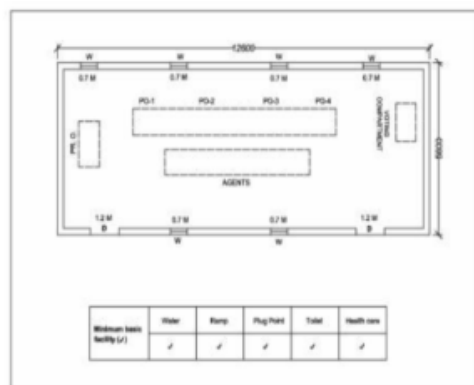

Cad View

Key MAP View