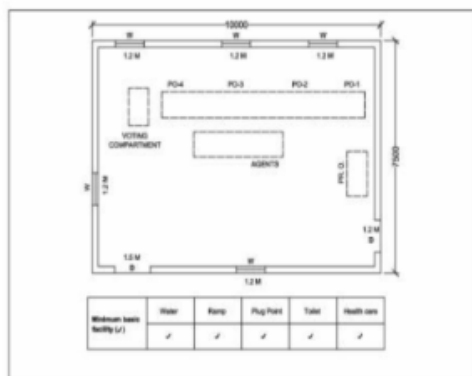

নির্বাচক নিবন্ধন আধিকারিকের স্বাক্ষর

Nazri Naksha

Google Map View

Polling Station Building Front View

Polling Station Front View

Cad View

Key MAP View

1	JTK3738556	নাম : সোমা নস্কর স্বামীর নাম : দিবাকর নস্কর বাড়ির নং : n0170 বয়স : 52 লিঙ্গ : মহিলা	ফটো উপলব্ধ	2	JTK0221721	নাম : চৈতালী ব্যানার্জী স্বামীর নাম : প্রদীপ ব্যানার্জী বাড়ির নং : n0061 বয়স : 63 লিঙ্গ : মহিলা	ফটো উপলব্ধ	3	WB/18/104/102142	নাম : মনজলা দে স্বামীর নাম : রনজিত দে বাড়ির নং : n0024 বয়স : 67 লিঙ্গ : মহিলা	ফটো উপলব্ধ
4	JTK3738366	নাম : অর্নব দে পিতার নাম : রনজিত দে বাড়ির নং : n0024 বয়স : 39 লিঙ্গ : পুরুষ	ফটো উপলব্ধ	5	JTK4155537	নাম : তথাগত দে পিতার নাম : রনজিত দে বাড়ির নং : n0024 বয়স : 37 লিঙ্গ : পুরুষ	ফটো উপলব্ধ	6	TYK1855790	নাম : মধুরী দে (বেদা) স্বামীর নাম : অর্নব দে বাড়ির নং : n0024 বয়স : 39 লিঙ্গ : মহিলা	ফটো উপলব্ধ
7	JTK3738606	নাম : হরপ্রিয়া মিত্র স্বামীর নাম : কাজল কুমার মিত্র বাড়ির নং : n0215 বয়স : 66 লিঙ্গ : মহিলা	ফটো উপলব্ধ	8	TYK2387991	নাম : ডোলোন রয় স্বামীর নাম : সুব্রত রয় বাড়ির নং : ... বয়স : 36 লিঙ্গ : মহিলা	ফটো উপলব্ধ	9	TYK2563245	নাম : যাদব সবিতা কুমারী গণেশ স্বামীর নাম : বিশুজিৎ মহতো বাড়ির নং : ফ্ল্যাট নং এ, 3রোড ফ্লোর বয়স : 30 লিঙ্গ : মহিলা	ফটো উপলব্ধ
10	TYK2386035	নাম : অর্নব ঘোষ পিতার নাম : বলরাম ঘোষ বাড়ির নং : ... বয়স : 24 লিঙ্গ : পুরুষ	ফটো উপলব্ধ	11	JTK3865912	নাম : কমলেশ হালদার পিতার নাম : চুনীলাল হালদার বাড়ির নং : n0229 বয়স : 44 লিঙ্গ : পুরুষ	ফটো উপলব্ধ	12	JTK3738838	নাম : ডাক্তার হালদার পিতার নাম : চুনীলাল হালদার বাড়ির নং : n0229 বয়স : 40 লিঙ্গ : পুরুষ	ফটো উপলব্ধ
13	TYK1195197	নাম : সীমা হালদার স্বামীর নাম : ডাক্তার হালদার বাড়ির নং : n0229 বয়স : 36 লিঙ্গ : মহিলা	ফটো উপলব্ধ	14	TYK1195478	নাম : ... স্বামীর নাম : কমলেশ হালদার বাড়ির নং : n0229 বয়স : 45 লিঙ্গ : মহিলা	ফটো উপলব্ধ	15	TYK2155299	নাম : ছায়া আঢ় স্বামীর নাম : স্নেহাংগু আঢ় বাড়ির নং : n0160 বয়স : 67 লিঙ্গ : মহিলা	ফটো উপলব্ধ
16	TYK2155224	নাম : স্নেহাংগু ঠাকুর পিতার নাম : মধুসূদন আঢ় বাড়ির নং : n0160 বয়স : 60 লিঙ্গ : পুরুষ	ফটো উপলব্ধ	17	TYK1438977	নাম : সুকন্যা আঢ় পিতার নাম : স্নেহাংগু আঢ় বাড়ির নং : n0160 বয়স : 31 লিঙ্গ : মহিলা	ফটো উপলব্ধ	18	TYK1439066	নাম : সুমন আঢ় মায়ের নাম : বীথিকা আঢ় বাড়ির নং : n0160 বয়স : 31 লিঙ্গ : পুরুষ	ফটো উপলব্ধ
19	WB/18/104/102351	নাম : বিথীকা আঢ় স্বামীর নাম : প্রেমহাংগু আঢ় বাড়ির নং : n0160 বয়স : 61 লিঙ্গ : মহিলা	ফটো উপলব্ধ	20	TYK1195270	নাম : সত্যকাম ওঝা পিতার নাম : জগন্নাথ ওঝা বাড়ির নং : n0266 বয়স : 54 লিঙ্গ : পুরুষ	ফটো উপলব্ধ	21	JTK2213080	নাম : হিরণ্ময় কুণ্ডু পিতার নাম : শৈলেন্দ্রকৃষ্ণ কুণ্ডু বাড়ির নং : n0134 বয়স : 80 লিঙ্গ : পুরুষ	ফটো উপলব্ধ
22	WB/18/104/102453	নাম : রেখা কুণ্ডু স্বামীর নাম : হিরণ্ময় কুণ্ডু বাড়ির নং : n0134 বয়স : 71 লিঙ্গ : মহিলা	ফটো উপলব্ধ	23	TYK1793694	নাম : প্রীতম কুমার নস্কর পিতার নাম : পীযুষ কান্তি নস্কর বাড়ির নং : n0134 বয়স : 28 লিঙ্গ : পুরুষ	ফটো উপলব্ধ	24	JTK3243391	নাম : রীতা নস্কর স্বামীর নাম : পীযুষ কান্তি নস্কর বাড়ির নং : n0134 বয়স : 49 লিঙ্গ : মহিলা	ফটো উপলব্ধ
25	TYK1793850	নাম : জ্ঞানেন্দ্র নাথ কবিরাজ পিতার নাম : লক্ষীকান্ত কবিরাজ বাড়ির নং : n0339 বয়স : 66 লিঙ্গ : পুরুষ	ফটো উপলব্ধ	26	TYK1793868	নাম : তাপসী কবিরাজ স্বামীর নাম : জ্ঞানেন্দ্র নাথ কবিরাজ বাড়ির নং : n0340 বয়স : 54 লিঙ্গ : মহিলা	ফটো উপলব্ধ	27	TYK1793710	নাম : সৌভিক সরকার পিতার নাম : ফনী ভূষণ সরকার বাড়ির নং : n0037 বয়স : 28 লিঙ্গ : পুরুষ	ফটো উপলব্ধ
28	TYK2152262	নাম : শঙ্কর কুমার সরকার পিতার নাম : অশ্বিনী সরকার বাড়ির নং : n0037 বয়স : 75 লিঙ্গ : পুরুষ	ফটো উপলব্ধ	29	TYK0993121	নাম : সৌমিক সরকার পিতার নাম : শঙ্কর সরকার বাড়ির নং : n0037 বয়স : 35 লিঙ্গ : পুরুষ	ফটো উপলব্ধ	30	TYK2150787	নাম : রানু সরকার স্বামীর নাম : বাবলু সরকার বাড়ির নং : 37 বয়স : 48 লিঙ্গ : মহিলা	ফটো উপলব্ধ