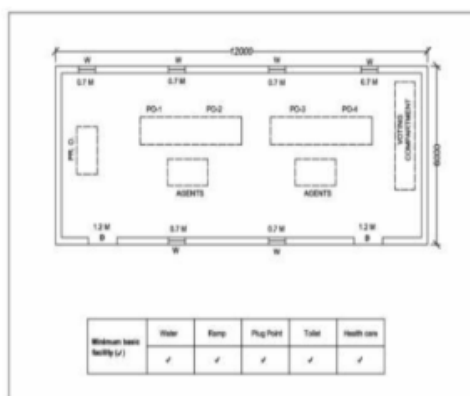

নির্বাচক নিবন্ধন আধিকারিকের স্বাক্ষর

Nazri Naksha

Google Map View

Polling Station Building Front View

Polling Station Front View

Cad View

Key MAP View

1 নাম : সঞ্জিতা গোস্বামী স্বামীর নাম: জয়ন্ত গোস্বামী বাড়ির নং : ... বয়স : 48 লিঙ্গ : মহিলা	TYK2388817 ফটো উপলব্ধ	2 নাম : সুভদ্রীপ অধিকারী পিতার নাম: শম্ভু নাথ অধিকারী বাড়ির নং : - বয়স : 23 লিঙ্গ : পুরুষ	TYK2387496 ফটো উপলব্ধ	3 নাম : অনিমা অধিকারী স্বামীর নাম: শম্ভু নাথ অধিকারী বাড়ির নং : সুবৃন্দীপুর বয়স : 50 লিঙ্গ : মহিলা	JTK4084497 ফটো উপলব্ধ
4 নাম : শম্ভু নাথ অধিকারী পিতার নাম: মানিক লাল অধিকারী বাড়ির নং : সুবৃন্দীপুর বয়স : 57 লিঙ্গ : পুরুষ	JTK4084489 ফটো উপলব্ধ	5 নাম : প্রণতি আইচ স্বামীর নাম: পবিত্র আইচ বাড়ির নং : n0295 বয়স : 77 লিঙ্গ : মহিলা	WB/18/104/123137 ফটো উপলব্ধ	6 নাম : পিউ আঢ়া পিতার নাম: অমর আঢ়া বাড়ির নং : n0146 বয়স : 41 লিঙ্গ : মহিলা	JTK3241973 ফটো উপলব্ধ
7 নাম : অভয়পদ অধিকারী পিতার নাম: নগেন্দ্রনাথ অধিকারী বাড়ির নং : n0108 বয়স : 67 লিঙ্গ : পুরুষ	WB/18/104/099527 ফটো উপলব্ধ	8 নাম : ছায়া অধিকারী স্বামীর নাম: অভয়পদ অধিকারী বাড়ির নং : n0108 বয়স : 61 লিঙ্গ : মহিলা	WB/18/104/099526 ফটো উপলব্ধ	9 নাম : চিন্ময় অধিকারী পিতার নাম: অভয় অধিকারী বাড়ির নং : n0108 বয়স : 39 লিঙ্গ : পুরুষ	JTK3737848 ফটো উপলব্ধ
10 নাম : মোহন কয়াল পিতার নাম: মহাদেব কয়াল বাড়ির নং : n0038 বয়স : 61 লিঙ্গ : পুরুষ	WB/18/104/099514 ফটো উপলব্ধ	11 নাম : প্রতিমা কয়াল স্বামীর নাম: মোহন কয়াল বাড়ির নং : n0038 বয়স : 55 লিঙ্গ : মহিলা	WB/18/104/099478 ফটো উপলব্ধ	12 নাম : মিতুন কয়াল পিতার নাম: মোহন কয়াল বাড়ির নং : n0038 বয়স : 38 লিঙ্গ : পুরুষ	TYK0329540 ফটো উপলব্ধ
13 নাম : লতিকা কয়াল নক্ষর স্বামীর নাম: মিতুন কয়াল বাড়ির নং : এন00১ বয়স : 24 লিঙ্গ : মহিলা	TYK2559730 ফটো উপলব্ধ	14 নাম : বিশ্বজিৎ কর পিতার নাম: অনিল চন্দ্র কর বাড়ির নং : n0119 বয়স : 39 লিঙ্গ : পুরুষ	TYK2459105 ফটো উপলব্ধ	15 নাম : সৌরভ পাল পিতার নাম: সুখময় পাল বাড়ির নং : n0119 বয়স : 30 লিঙ্গ : পুরুষ	TYK1576347 ফটো উপলব্ধ
16 নাম : অনিতা পাল স্বামীর নাম: সুখময় পাল বাড়ির নং : n0119 বয়স : 56 লিঙ্গ : মহিলা	TYK1576362 ফটো উপলব্ধ	17 নাম : উষা কর স্বামীর নাম: অনিল কর বাড়ির নং : n0119 বয়স : 57 লিঙ্গ : মহিলা	WB/18/104/099272 ফটো উপলব্ধ	18 নাম : সুবোল কর পিতার নাম: সতীশ কর বাড়ির নং : n0119 বয়স : 64 লিঙ্গ : পুরুষ	WB/18/104/099343 ফটো উপলব্ধ
19 নাম : রুম্পা কর স্বামীর নাম: সুবোল কর বাড়ির নং : n0119 বয়স : 50 লিঙ্গ : মহিলা	JTK2485860 ফটো উপলব্ধ	20 নাম : শুভজিত দাস পিতার নাম: স্বপন দাস বাড়ির নং : ০ বয়স : 43 লিঙ্গ : পুরুষ	JTK3241981 ফটো উপলব্ধ	21 নাম : রেবা কর স্বামীর নাম: অমর নাথ কর বাড়ির নং : n0129 বয়স : 74 লিঙ্গ : মহিলা	WB/18/104/099199 ফটো উপলব্ধ
22 নাম : সঞ্জয় কর পিতার নাম: অমর কর বাড়ির নং : n0129 বয়স : 47 লিঙ্গ : পুরুষ	JTK2223790 ফটো উপলব্ধ	23 নাম : সুরজিৎ কর পিতার নাম: সুবল কর বাড়ির নং : 00 বয়স : 24 লিঙ্গ : পুরুষ	TYK2731289 ফটো উপলব্ধ	24 নাম : অদিতি কুশারী স্বামীর নাম: অরুণ কুশারী বাড়ির নং : n0144 বয়স : 76 লিঙ্গ : মহিলা	WB/18/104/099446 ফটো উপলব্ধ
25 নাম : পিনাকী কুশারী পিতার নাম: অরুণ কুশারী বাড়ির নং : n0144 বয়স : 53 লিঙ্গ : পুরুষ	WB/18/104/099066 ফটো উপলব্ধ	26 নাম : পুজন কুশারী পিতার নাম: অরুণ কুশারী বাড়ির নং : n0144 বয়স : 50 লিঙ্গ : পুরুষ	WB/18/104/099224 ফটো উপলব্ধ	27 নাম : কানাইলাল কাজি পিতার নাম: চিত্তরঞ্জন কাজি বাড়ির নং : ওয়ার্ড নং 2 বয়স : 53 লিঙ্গ : পুরুষ	TYK1794205 ফটো উপলব্ধ
28 নাম : নব গুপ্ত পিতার নাম: শুখলাল গুপ্ত বাড়ির নং : n0107 বয়স : 68 লিঙ্গ : পুরুষ	WB/18/104/099498 ফটো উপলব্ধ	29 নাম : কার্তিক গায়েন পিতার নাম: অভিমন্যু গায়েন বাড়ির নং : n0070 বয়স : 67 লিঙ্গ : পুরুষ	WB/18/104/099336 ফটো উপলব্ধ	30 নাম : অমৃতাক্ষ গায়েন পিতার নাম: কার্তিক চন্দ্র গায়েন বাড়ির নং : n0070 বয়স : 30 লিঙ্গ : পুরুষ	TYK1697879 ফটো উপলব্ধ