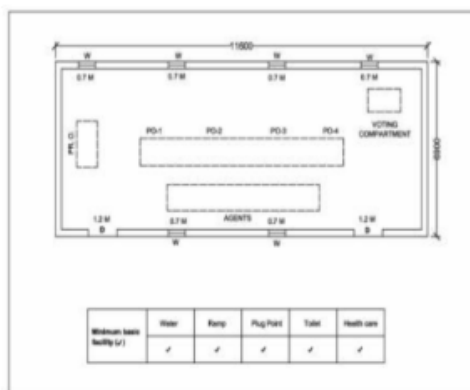

নির্বাচক নিবন্ধন আধিকারিকের স্বাক্ষর

Nazri Naksha

Google Map View

Polling Station Building Front View

Polling Station Front View

Cad View

Key MAP View

1 নাম : রাকেশ সরদার পিতার নাম: পবিত্র সরদার বাড়ির নং : .. বয়স : 25 লিঙ্গ : পুরুষ	TYK2205110 ফটো উপলব্ধ	2 নাম : অনন্য মুখোপাধ্যায় স্বামীর নাম: তনয় চট্টোপাধ্যায় বাড়ির নং : .. বয়স : 47 লিঙ্গ : মহিলা	TYK2220440 ফটো উপলব্ধ	3 নাম : প্রশান্ত রয় পিতার নাম: ফতু সাঁফুই বাড়ির নং : .. বয়স : 57 লিঙ্গ : পুরুষ	TYK2206837 ফটো উপলব্ধ
4 নাম : মৌমিতা প্রামাণিক পিতার নাম: গৌতম প্রামাণিক বাড়ির নং : .. বয়স : 25 লিঙ্গ : মহিলা	TYK2220887 ফটো উপলব্ধ	5 নাম : সহেলি রিট পিতার নাম: প্রদীপ রিট বাড়ির নং : .. বয়স : 25 লিঙ্গ : পুরুষ	TYK2220960 ফটো উপলব্ধ	6 নাম : অপর্ণা রায় স্বামীর নাম: প্রশান্ত রায় বাড়ির নং : .. বয়স : 55 লিঙ্গ : মহিলা	TYK2206951 ফটো উপলব্ধ
7 নাম : সাহানা বিবি স্বামীর নাম: সাজিত আলি খাঁ বাড়ির নং : - বয়স : 38 লিঙ্গ : মহিলা	TYK1059328 ফটো উপলব্ধ	8 নাম : আবু সালাম লস্কর পিতার নাম: ছাম্মাদ আলি লস্কর বাড়ির নং : n0356 বয়স : 51 লিঙ্গ : পুরুষ	NYH2151355 ফটো উপলব্ধ	9 নাম : অনিতা মন্ডল পিতার নাম: সনাতন মন্ডল বাড়ির নং : - বয়স : 42 লিঙ্গ : মহিলা	TYK2526580 ফটো উপলব্ধ
10 নাম : মৃদুল দত্ত পিতার নাম: রমনি মোহন দত্ত বাড়ির নং : - বয়স : 44 লিঙ্গ : পুরুষ	TYK2529477 ফটো উপলব্ধ	11 নাম : জ্যোৎস্না দত্ত স্বামীর নাম: মৃদুল দত্ত বাড়ির নং : - বয়স : 44 লিঙ্গ : মহিলা	TYK2529493 ফটো উপলব্ধ	12 নাম : জাসমিনা খাতুন স্বামীর নাম: ইজাজ আলি গাজী বাড়ির নং : - বয়স : 24 লিঙ্গ : মহিলা	TYK2529550 ফটো উপলব্ধ
13 নাম : তনুজা বিবি স্বামীর নাম: আজিজুল গাজী বাড়ির নং : n0255 বয়স : 32 লিঙ্গ : মহিলা	TYK1890433 ফটো উপলব্ধ	14 নাম : আরিফ হোসেন লস্কর পিতার নাম: আবু সালাম লস্কর বাড়ির নং : .. বয়স : 23 লিঙ্গ : পুরুষ	TYK2459006 ফটো উপলব্ধ	15 নাম : মমতাজ লস্কর স্বামীর নাম: ইব্রাহিম লস্কর বাড়ির নং : .. বয়স : 68 লিঙ্গ : মহিলা	TYK2220796 ফটো উপলব্ধ
16 নাম : অহন মন্ডল পিতার নাম: অনিরুদ্ধ মন্ডল বাড়ির নং : ... বয়স : 26 লিঙ্গ : পুরুষ	TYK2205284 ফটো উপলব্ধ	17 নাম : মুসাররাত খাতুন পিতার নাম: মোহাম্মদ মোমিন আলি গাজী বাড়ির নং : ... বয়স : 24 লিঙ্গ : মহিলা	TYK2205508 ফটো উপলব্ধ	18 নাম : মন্দিরা সরদার স্বামীর নাম: সঞ্জীব সরদার বাড়ির নং : ... বয়স : 27 লিঙ্গ : মহিলা	TYK2220861 ফটো উপলব্ধ
19 নাম : উম্মো সালমা খাতুন পিতার নাম: ইব্রাহিম লস্কর বাড়ির নং : .. বয়স : 24 লিঙ্গ : মহিলা	TYK2205623 ফটো উপলব্ধ	20 নাম : প্রিয়া ঘোষ মায়ের নাম: বাসন্তী ঘোষ বাড়ির নং : ... বয়স : 26 লিঙ্গ : মহিলা	TYK2220721 ফটো উপলব্ধ	21 নাম : আরিত্রী নন্দি পিতার নাম: অসীম নন্দি বাড়ির নং : .. বয়স : 26 লিঙ্গ : মহিলা	TYK2205490 ফটো উপলব্ধ
22 নাম : মধুমিতা প্রামাণিক পিতার নাম: গৌতম প্রামাণিক বাড়ির নং : ... বয়স : 27 লিঙ্গ : মহিলা	TYK2220622 ফটো উপলব্ধ	23 নাম : নিত্যানন্দ মন্ডল পিতার নাম: সনাতন মন্ডল বাড়ির নং : - বয়স : 53 লিঙ্গ : পুরুষ	TYK2526572 ফটো উপলব্ধ	24 নাম : মুকেশ সিং পিতার নাম: সুরেন্দ্র সিং বাড়ির নং : - বয়স : 30 লিঙ্গ : পুরুষ	TYK2526812 ফটো উপলব্ধ
25 নাম : পূজা সিং পিতার নাম: সুরেন্দ্র সিং বাড়ির নং : - বয়স : 26 লিঙ্গ : মহিলা	TYK2526853 ফটো উপলব্ধ	26 নাম : মমতা কায়াল স্বামীর নাম: তপন কুমার কায়াল বাড়ির নং : - বয়স : 46 লিঙ্গ : মহিলা	TYK2534261 ফটো উপলব্ধ	27 নাম : রাবেয়া বিবি লস্কর স্বামীর নাম: আবু সালাম লস্কর বাড়ির নং : .. বয়স : 47 লিঙ্গ : মহিলা	FJW1349612 ফটো উপলব্ধ
28 নাম : আমির হোসেন লস্কর পিতার নাম: আবু সালাম লস্কর বাড়ির নং : n0356 বয়স : 26 লিঙ্গ : পুরুষ	NYH2016269 ফটো উপলব্ধ	29 নাম : লোকেশ সিং পিতার নাম: সুরেন্দ্র সিং বাড়ির নং : .. বয়স : 31 লিঙ্গ : পুরুষ	TYK2526739 ফটো উপলব্ধ	30 নাম : সোমা দেব (নস্কর) স্বামীর নাম: জয়ব্রত দেব বাড়ির নং : n0250 বয়স : 43 লিঙ্গ : মহিলা	JTK3719861 ফটো উপলব্ধ