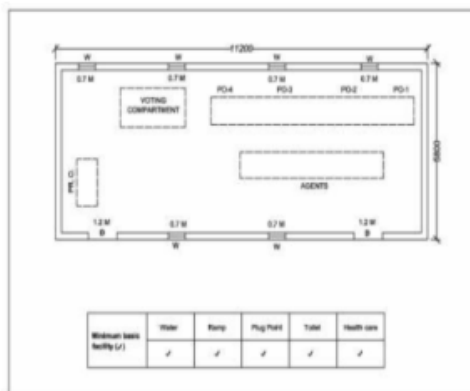

নির্বাচক নিবন্ধন আধিকারিকের স্বাক্ষর

Nazri Naksha

Google Map View

Polling Station Building Front View

Polling Station Front View

Cad View

Key MAP View

1 নাম : সৌরভ চন্দ্র পিতার নাম: শ্যামল চন্দ্র বাড়ির নং : n0091 বয়স : 37 লিঙ্গ : পুরুষ	JTK4236048 ফটো উপলব্ধ	2 নাম : শ্যামল চন্দ্র পিতার নাম: কালিপদ চন্দ্র বাড়ির নং : n0091 বয়স : 68 লিঙ্গ : পুরুষ	WB/18/104/258044 ফটো উপলব্ধ	3 নাম : দেবরতী নাথ পিতার নাম: জয়দেব নাথ বাড়ির নং : ... বয়স : 24 লিঙ্গ : মহিলা	TYK2233195 ফটো উপলব্ধ
4 নাম : শ্রেয়শী কুণ্ডু পিতার নাম: পিযুষ কুণ্ডু বাড়ির নং : ... বয়স : 24 লিঙ্গ : মহিলা	TYK2233476 ফটো উপলব্ধ	5 নাম : অনন্যা পাল পিতার নাম: সুজয় পাল বাড়ির নং : ... বয়স : 24 লিঙ্গ : মহিলা	TYK2222958 ফটো উপলব্ধ	6 নাম : সৃষ্টি চক্রবর্তী পিতার নাম: বাপি চক্রবর্তী বাড়ির নং : ... বয়স : 24 লিঙ্গ : মহিলা	TYK2222842 ফটো উপলব্ধ
7 নাম : কুমকী সরদার স্বামীর নাম: শিবশঙ্কর সরদার বাড়ির নং : ... বয়স : 33 লিঙ্গ : মহিলা	ILJ2171718 ফটো উপলব্ধ	8 নাম : সৈয়দা নাসিমা বিবি স্বামীর নাম: মোজাম্মেল হোসেন গায়েন বাড়ির নং : n0175 বয়স : 44 লিঙ্গ : মহিলা	TYK1794544 ফটো উপলব্ধ	9 নাম : শ্রেয়া গায়েন পিতার নাম: ভুতনাথ গায়েন বাড়ির নং : ... বয়স : 24 লিঙ্গ : মহিলা	TYK2222909 ফটো উপলব্ধ
10 নাম : রাবিয়া মীর স্বামীর নাম: আমির আলি মীর বাড়ির নং : ... বয়স : 35 লিঙ্গ : মহিলা	TYK2233591 ফটো উপলব্ধ	11 নাম : সাত্যকী নস্কর পিতার নাম: অরুনেন্দু নস্কর বাড়ির নং : 00 বয়স : 23 লিঙ্গ : পুরুষ	TYK2383800 ফটো উপলব্ধ	12 নাম : উজ্জ্বল কুণ্ডু পিতার নাম: গোপাল কুণ্ডু বাড়ির নং : n0024 বয়স : 66 লিঙ্গ : পুরুষ	WB/18/104/720302 ফটো উপলব্ধ
13 নাম : সত্যবালা কুণ্ডু স্বামীর নাম: ফনিভূষণ কুণ্ডু বাড়ির নং : n0024 বয়স : 79 লিঙ্গ : মহিলা	TYK2717874 ফটো উপলব্ধ	14 নাম : শ্যামল কুণ্ডু পিতার নাম: ফনিভূষণ কুণ্ডু বাড়ির নং : n0024 বয়স : 62 লিঙ্গ : পুরুষ	TYK2717882 ফটো উপলব্ধ	15 নাম : মালা কুণ্ডু পিতার নাম: ফনিভূষণ কুণ্ডু বাড়ির নং : n0024 বয়স : 55 লিঙ্গ : মহিলা	TYK2718005 ফটো উপলব্ধ
16 নাম : কল্লোল কুণ্ডু পিতার নাম: ফনিভূষণ কুণ্ডু বাড়ির নং : n0024 বয়স : 52 লিঙ্গ : পুরুষ	TYK2717999 ফটো উপলব্ধ	17 নাম : মাদুরী কুণ্ডু স্বামীর নাম: নিতাই কুণ্ডু বাড়ির নং : n0024 বয়স : 69 লিঙ্গ : মহিলা	WB/18/104/720307 ফটো উপলব্ধ	18 নাম : পীযুষ কুণ্ডু পিতার নাম: নিতাই কুণ্ডু বাড়ির নং : n0024 বয়স : 56 লিঙ্গ : পুরুষ	WB/18/104/720570 ফটো উপলব্ধ
19 নাম : কনকলতা কুণ্ডু স্বামীর নাম: উজ্জ্বল কুণ্ডু বাড়ির নং : n0024 বয়স : 61 লিঙ্গ : মহিলা	WB/18/104/720134 ফটো উপলব্ধ	20 নাম : সৌভিক কুণ্ডু পিতার নাম: উজ্জ্বল কুণ্ডু বাড়ির নং : n0024 বয়স : 29 লিঙ্গ : পুরুষ	TYK1698372 ফটো উপলব্ধ	21 নাম : সুদীপ্ত কুণ্ডু পিতার নাম: শঙ্কর প্রসাদ কুণ্ডু বাড়ির নং : n0024 বয়স : 48 লিঙ্গ : পুরুষ	JTK3113909 ফটো উপলব্ধ
22 নাম : বিপাশা কুণ্ডু স্বামীর নাম: সুদীপ্ত কুণ্ডু বাড়ির নং : n0024 বয়স : 44 লিঙ্গ : মহিলা	TYK1698497 ফটো উপলব্ধ	23 নাম : রিক্ত কুণ্ডু (মণ্ডল) স্বামীর নাম: পীযুষ কুণ্ডু বাড়ির নং : n0024 বয়স : 44 লিঙ্গ : মহিলা	JTK3113917 ফটো উপলব্ধ	24 নাম : শ্বেতা ব্যানার্জী স্বামীর নাম: অভিজিৎ মুখার্জী বাড়ির নং : সিদ্ধিবিনায়ক - II, সুবুদ্ধিপু বয়স : 45 লিঙ্গ : মহিলা	JTK1657063 ফটো উপলব্ধ
25 নাম : সৌরভ কুণ্ডু পিতার নাম: উজ্জ্বল কুণ্ডু বাড়ির নং : n0024 বয়স : 40 লিঙ্গ : পুরুষ	JTK3717519 ফটো উপলব্ধ	26 নাম : সিনোরিতা কয়াল স্বামীর নাম: রামকৃষ্ণ কয়াল বাড়ির নং : মদারটি রোড বয়স : 49 লিঙ্গ : মহিলা	TYK2114460 ফটো উপলব্ধ	27 নাম : নরেশ চন্দ্র কয়াল পিতার নাম: রনজিৎ কয়াল বাড়ির নং : n0184 বয়স : 55 লিঙ্গ : পুরুষ	JTJ0964031 ফটো উপলব্ধ
28 নাম : অরোষ কর্মকার পিতার নাম: প্রেমলাল কর্মকার বাড়ির নং : n0099 বয়স : 63 লিঙ্গ : পুরুষ	TYK2122588 ফটো উপলব্ধ	29 নাম : মৌসুমী কর্মকার পিতার নাম: অভয় কর্মকার বাড়ির নং : n0099 বয়স : 33 লিঙ্গ : মহিলা	TYK1323039 ফটো উপলব্ধ	30 নাম : পূজা কর্মকার পিতার নাম: অভয় কর্মকার বাড়ির নং : n0099 বয়স : 30 লিঙ্গ : পুরুষ	TYK1698430 ফটো উপলব্ধ