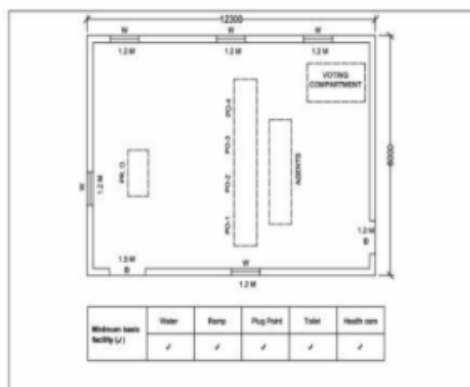

নির্বাচক নিবন্ধন আধিকারিকের স্বাক্ষর

Nazri Naksha

Google Map View

Polling Station Building Front View

Polling Station Front View

Cad View

Key MAP View

1 নাম : কাজী সমীর হোসেন পিতার নাম: কাজি সাহাজান হোসেন বাড়ির নং : .. বয়স : 24 লিঙ্গ : পুরুষ	TYK2191252 ফটো উপলব্ধ	2 নাম : সৌভিকা সরদার পিতার নাম: দয়াল চন্দ্র সরদার বাড়ির নং : .. বয়স : 24 লিঙ্গ : মহিলা	TYK2190387 ফটো উপলব্ধ	3 নাম : মনা বিবি স্বামীর নাম: কাজি সাহাজান হোসেন বাড়ির নং : .. বয়স : 38 লিঙ্গ : মহিলা	TYK2190189 ফটো উপলব্ধ
4 নাম : সুমন বৈদ্য পিতার নাম: সুনীল কুমার বৈদ্য বাড়ির নং : .. বয়স : 24 লিঙ্গ : পুরুষ	TYK2185536 ফটো উপলব্ধ	5 নাম : অনুরাগ রয় পিতার নাম: অনুপ রয় বাড়ির নং : .. বয়স : 24 লিঙ্গ : পুরুষ	TYK2190320 ফটো উপলব্ধ	6 নাম : সুচরিতা নকর পিতার নাম: শম্ভু নকর বাড়ির নং : .. বয়স : 23 লিঙ্গ : মহিলা	TYK2388833 ফটো উপলব্ধ
7 নাম : প্রীতি ঘোষ স্বামীর নাম: সুব্রত ঘোষ বাড়ির নং : ... বয়স : 29 লিঙ্গ : মহিলা	TYK2383834 ফটো উপলব্ধ	8 নাম : তুলিকা সরদার স্বামীর নাম: তুষার সরদার বাড়ির নং : ... বয়স : 51 লিঙ্গ : মহিলা	TYK2383289 ফটো উপলব্ধ	9 নাম : তুষার কান্তি সরদার পিতার নাম: সতিশ সরদার বাড়ির নং : ... বয়স : 59 লিঙ্গ : পুরুষ	TYK2383370 ফটো উপলব্ধ
10 নাম : কল্পনা নকর স্বামীর নাম: বসরী নকর বাড়ির নং : - বয়স : 81 লিঙ্গ : মহিলা	TYK2532802 ফটো উপলব্ধ	11 নাম : পবিত্র সরদার পিতার নাম: সতেন্দ্র নাথ সরদার বাড়ির নং : - বয়স : 22 লিঙ্গ : পুরুষ	TYK2532828 ফটো উপলব্ধ	12 নাম : অনুপমা প্রামানিক পিতার নাম: রতন চন্দ্র প্রামানিক বাড়ির নং : এন০০১৪ বয়স : 24 লিঙ্গ : মহিলা	TYK2183531 ফটো উপলব্ধ
13 নাম : কাজি সাহাজান হোসেন পিতার নাম: কাজী নাজির হোসেন বাড়ির নং : .. বয়স : 45 লিঙ্গ : পুরুষ	TYK2190247 ফটো উপলব্ধ	14 নাম : টিনা রায় স্বামীর নাম: অনিবার্ন রায় বাড়ির নং : এ-17 বয়স : 26 লিঙ্গ : মহিলা	TYK2190452 ফটো উপলব্ধ	15 নাম : পূজা চক্রবর্তী পিতার নাম: কাঞ্চন চক্রবর্তী বাড়ির নং : .. বয়স : 25 লিঙ্গ : মহিলা	TYK2185460 ফটো উপলব্ধ
16 নাম : সাগরিকা সরদার স্বামীর নাম: অসিত সরদার বাড়ির নং : ... বয়স : 27 লিঙ্গ : মহিলা	TYK2383875 ফটো উপলব্ধ	17 নাম : অক্ষিত মন্ডল পিতার নাম: প্রেমাংশু কুমার নকর বাড়ির নং : .... বয়স : 23 লিঙ্গ : পুরুষ	TYK2388551 ফটো উপলব্ধ	18 নাম : শুভজিত পাল পিতার নাম: শ্যামল পাল বাড়ির নং : ... বয়স : 25 লিঙ্গ : পুরুষ	TYK2383750 ফটো উপলব্ধ
19 নাম : অসিত সরদার পিতার নাম: ভবেন্দ্র নাথ সরদার বাড়ির নং : ... বয়স : 41 লিঙ্গ : পুরুষ	TYK2383891 ফটো উপলব্ধ	20 নাম : নিলীমা নকর স্বামীর নাম: সুকুমার নকর বাড়ির নং : - বয়স : 35 লিঙ্গ : মহিলা	TYK2529113 ফটো উপলব্ধ	21 নাম : অর্পণ মন্ডল পিতার নাম: রঞ্জিত কুমার মন্ডল বাড়ির নং : - বয়স : 22 লিঙ্গ : পুরুষ	TYK2529121 ফটো উপলব্ধ
22 নাম : ত্রিবেণী নকর পিতার নাম: বিশ্বজিৎ নকর বাড়ির নং : - বয়স : 22 লিঙ্গ : মহিলা	TYK2528099 ফটো উপলব্ধ	23 নাম : অরিত্র বিশ্বাস পিতার নাম: অশোক কুমার বিশ্বাস বাড়ির নং : - বয়স : 22 লিঙ্গ : পুরুষ	TYK2528123 ফটো উপলব্ধ	24 নাম : সোহম সরদার পিতার নাম: নিত্যানন্দ সরদার বাড়ির নং : - বয়স : 33 লিঙ্গ : পুরুষ	TYK2528149 ফটো উপলব্ধ
25 নাম : পুষ্পেন্দু চক্রবর্তী পিতার নাম: কাঞ্চন চক্রবর্তী বাড়ির নং : - বয়স : 22 লিঙ্গ : মহিলা	TYK2528156 ফটো উপলব্ধ	26 নাম : উপাসনা হালদার পিতার নাম: সুশান্ত হালদার বাড়ির নং : -- বয়স : 22 লিঙ্গ : মহিলা	TYK2528198 ফটো উপলব্ধ	27 নাম : সুমনা হালদার পিতার নাম: গৌতম হালদার বাড়ির নং : - বয়স : 22 লিঙ্গ : পুরুষ	TYK2528016 ফটো উপলব্ধ
28 নাম : দিপালী সরদার পিতার নাম: নিত্যানন্দ সরদার বাড়ির নং : - বয়স : 38 লিঙ্গ : মহিলা	TYK2528065 ফটো উপলব্ধ	29 নাম : বসোরী নকর পিতার নাম: মাখন চন্দ্র নসত্র বাড়ির নং : - বয়স : 45 লিঙ্গ : পুরুষ	TYK2531937 ফটো উপলব্ধ	30 নাম : স্বাগতা চক্রবর্তী স্বামীর নাম: জীৎ চক্রবর্তী বাড়ির নং : ওয়ার্ড নম্বর 4 বয়স : 28 লিঙ্গ : মহিলা	ZCX2055804 ফটো উপলব্ধ