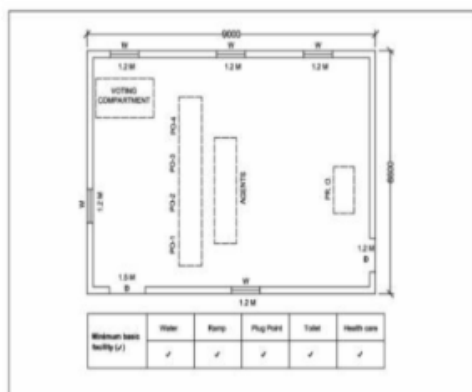

নির্বাচক নিবন্ধন আধিকারিকের স্বাক্ষর

Nazri Naksha

Google Map View

Polling Station Building Front View

Polling Station Front View

Cad View

Key MAP View

1	TYK2291888	নাম : সাগরিকা মন্ডল স্বামীর নাম: দেবাশিস মন্ডল বাড়ির নং : বয়স : 39 লিঙ্গ : মহিলা	ফটো উপলব্ধ	2	TYK2360493	নাম : বন্দনা চক্রবর্তী স্বামীর নাম: অরুণা রায় বাড়ির নং : ... বয়স : 48 লিঙ্গ : মহিলা	ফটো উপলব্ধ	3	TYK2360352	নাম : রনু হালদার স্বামীর নাম: বিপুল হালদার বাড়ির নং : ... বয়স : 41 লিঙ্গ : মহিলা	ফটো উপলব্ধ
4	TYK2360337	নাম : তমাল ব্যানার্জী স্বামীর নাম: ছবি কহালী বাড়ির নং : ... বয়স : 50 লিঙ্গ : পুরুষ	ফটো উপলব্ধ	5	TYK2360303	নাম : তমসা রায় চৌধুরী স্বামীর নাম: সঞ্জীব রায় চৌধুরী বাড়ির নং : ... বয়স : 39 লিঙ্গ : মহিলা	ফটো উপলব্ধ	6	TYK2360402	নাম : মনীষা চক্রবর্তী পিতার নাম: কমলাকান্ত চক্রবর্তী বাড়ির নং : ওয়ার্ড নং 14 বয়স : 38 লিঙ্গ : মহিলা	ফটো উপলব্ধ
7	TYK2360394	নাম : হীরেশ্যো চক্রবর্তী পিতার নাম: কমলাকান্ত চক্রবর্তী বাড়ির নং : ওয়ার্ড নং 14 বয়স : 42 লিঙ্গ : পুরুষ	ফটো উপলব্ধ	8	TYK2360410	নাম : রুপায়ন মন্ডল পিতার নাম: অশোক কুমার মন্ডল বাড়ির নং : ... বয়স : 23 লিঙ্গ : পুরুষ	ফটো উপলব্ধ	9	TYK2360287	নাম : চিরন্তন কহালী স্বামীর নাম: ছবি কহালী বাড়ির নং : ... বয়স : 23 লিঙ্গ : পুরুষ	ফটো উপলব্ধ
10	TYK2360360	নাম : বিপুল হালদার অন্যান্য: রনু হালদার বাড়ির নং : ... বয়স : 53 লিঙ্গ : পুরুষ	ফটো উপলব্ধ	11	TYK2360378	নাম : মৃশ্মোষা চক্রবর্তী পিতার নাম: কমলাকান্ত চক্রবর্তী বাড়ির নং : ওয়ার্ড নং 14 বয়স : 39 লিঙ্গ : পুরুষ	ফটো উপলব্ধ	12	TYK2639169	নাম : প্রিয়াসী চন্দ্র পিতার নাম: পিন্টু চন্দ্র বাড়ির নং : ... বয়স : 21 লিঙ্গ : মহিলা	ফটো উপলব্ধ
13	TYK2639227	নাম : কঙ্কণা ভট্টাচার্জী পিতার নাম: সন্দীপ ভট্টাচার্জী বাড়ির নং : দ/ও-সন্দীপ ভট্টাচার্জী বয়স : 22 লিঙ্গ : মহিলা	ফটো উপলব্ধ	14	TYK1932300	নাম : সুস্মিতা দাস পিতার নাম: মানবেন্দ্র ভট্টাচার্জী বাড়ির নং : বারুইপুর পল্লারা বয়স : 27 লিঙ্গ : মহিলা	ফটো উপলব্ধ	15	TYK0390625	নাম : পম্পা (মৌলিক) পাল স্বামীর নাম: রনজিত পাল বাড়ির নং : n0262 বয়স : 37 লিঙ্গ : মহিলা	ফটো উপলব্ধ
16	TYK1981547	নাম : ডলি অধিকারী অন্যান্য: কৃষ্ণা অধিকারী বাড়ির নং : n0314 বয়স : 66 লিঙ্গ : মহিলা	ফটো উপলব্ধ	17	TYK2063345	নাম : রিকু অধিকারী সরদার স্বামীর নাম: সন্তু অধিকারী বাড়ির নং : এন 0054 বয়স : 32 লিঙ্গ : মহিলা	ফটো উপলব্ধ	18	TYK2004794	নাম : অমিত এলিন পিতার নাম: মনা এলিন বাড়ির নং : n0328 বয়স : 26 লিঙ্গ : পুরুষ	ফটো উপলব্ধ
19	TYK2093847	নাম : মিতারানী করণ স্বামীর নাম: নিশিকান্ত করণ বাড়ির নং : ... বয়স : 59 লিঙ্গ : মহিলা	ফটো উপলব্ধ	20	TYK2093821	নাম : সোমা করণ পিতার নাম: নিশিকান্ত করণ বাড়ির নং : ... বয়স : 38 লিঙ্গ : মহিলা	ফটো উপলব্ধ	21	TYK2093862	নাম : রুমা করণ পিতার নাম: নিশিকান্ত করণ বাড়ির নং : ... বয়স : 37 লিঙ্গ : মহিলা	ফটো উপলব্ধ
22	JTK2503464	নাম : ছবি কাহালী স্বামীর নাম: সুদীপ্ত কাহালী বাড়ির নং : n0073 বয়স : 50 লিঙ্গ : মহিলা	ফটো উপলব্ধ	23	TYK2411957	নাম : সুদীপ্ত কাহালী পিতার নাম: সুবিনয় কাহালী বাড়ির নং : n0073 বয়স : 50 লিঙ্গ : পুরুষ	ফটো উপলব্ধ	24	TYK1891142	নাম : জপমালা গাঙ্গুলী স্বামীর নাম: দীপঙ্কর গাঙ্গুলী বাড়ির নং : n0301 বয়স : 66 লিঙ্গ : মহিলা	ফটো উপলব্ধ
25	TYK1891100	নাম : তথাগত গাঙ্গুলী পিতার নাম: দীপঙ্কর গাঙ্গুলী বাড়ির নং : n0297 বয়স : 41 লিঙ্গ : পুরুষ	ফটো উপলব্ধ	26	TYK1578756	নাম : প্রীতম গায়োন পিতার নাম: কৃষ্ণ পদ গায়োন বাড়ির নং : n0232 বয়স : 33 লিঙ্গ : পুরুষ	ফটো উপলব্ধ	27	TYK1700160	নাম : সিবানী ঘোড়াই(মন্ডল) স্বামীর নাম: রাজেশ মন্ডল বাড়ির নং : n0082 বয়স : 31 লিঙ্গ : মহিলা	ফটো উপলব্ধ
28	JTK4182176	নাম : সঞ্চয়িতা ঘোড়াই পিতার নাম: বসন্ত ঘোড়াই বাড়ির নং : n0082 বয়স : 37 লিঙ্গ : মহিলা	ফটো উপলব্ধ	29	WB/18/104/285613	নাম : ভারতী ঘড়াই স্বামীর নাম: বসন্ত ঘড়াই বাড়ির নং : n0082 বয়স : 64 লিঙ্গ : মহিলা	ফটো উপলব্ধ	30	TYK2834059	নাম : দিলীপ ঘোড়াই পিতার নাম: বসন্ত ঘড়াই বাড়ির নং : n0082 বয়স : 47 লিঙ্গ : পুরুষ	ফটো উপলব্ধ