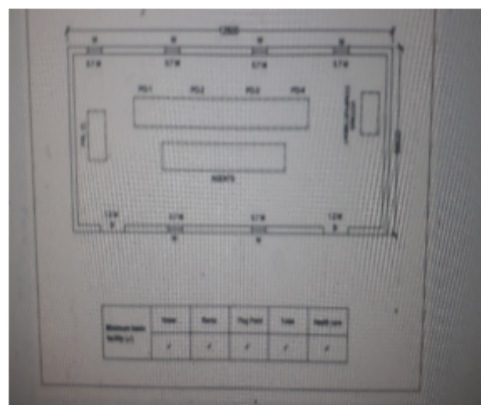

নির্বাচক নিবন্ধন আধিকারিকের স্বাক্ষর

Nazri Naksha

Google Map View

Polling Station Building Front View

Polling Station Front View

Cad View

Key MAP View

1 নাম : শ্যামশ্রী কয়াল পিতার নাম: রত্নেশ্বর কয়াল বাড়ির নং : ..... বয়স : 24 লিঙ্গ : মহিলা	TYK2298438 ফটো উপলব্ধ	2 নাম : অতীক হালদার পিতার নাম: সোমনাথ হালদার বাড়ির নং : ..... বয়স : 25 লিঙ্গ : পুরুষ	TYK2298263 ফটো উপলব্ধ	3 নাম : বিবেকানন্দ হালদার পিতার নাম: গোপাল চন্দ্র হালদার বাড়ির নং : সুকান্ত পল্লী, মদারটি বয়স : 77 লিঙ্গ : পুরুষ	JTK0526749 ফটো উপলব্ধ
4 নাম : অদ্বিত্য সরকার অন্যান্য: সমির কুমার দে বাড়ির নং : -- বয়স : 26 লিঙ্গ : পুরুষ	TYK2360683 ফটো উপলব্ধ	5 নাম : চন্দনা চক্রবর্তী পিতার নাম: শান্তি রঞ্জন চক্রবর্তী বাড়ির নং : ..... বয়স : 58 লিঙ্গ : মহিলা	TYK2298354 ফটো উপলব্ধ	6 নাম : লিপি মিত্র স্বামীর নাম: দিপ্তেন্দু বিকাশ মিত্র বাড়ির নং : ..... বয়স : 44 লিঙ্গ : মহিলা	TYK2306074 ফটো উপলব্ধ
7 নাম : লক্ষ্মী সরদার স্বামীর নাম: মনুশ্বর সরদার বাড়ির নং : ..... বয়স : 33 লিঙ্গ : মহিলা	TYK2298560 ফটো উপলব্ধ	8 নাম : বিক্রমজিৎ হালদার পিতার নাম: ক্ষুদিরাম হালদার বাড়ির নং : ..... বয়স : 53 লিঙ্গ : পুরুষ	TYK2298495 ফটো উপলব্ধ	9 নাম : অঞ্জনা চক্রবর্তী পিতার নাম: শান্তি রঞ্জন চক্রবর্তী বাড়ির নং : ..... বয়স : 64 লিঙ্গ : মহিলা	TYK2298396 ফটো উপলব্ধ
10 নাম : রঞ্জিতা ডি কস্টা মায়ের নাম: মার্থা ডি কস্টা বাড়ির নং : ..... বয়স : 48 লিঙ্গ : মহিলা	TYK2298313 ফটো উপলব্ধ	11 নাম : সুস্মিতা দাস স্বামীর নাম: রবি দাস বাড়ির নং : ..... বয়স : 47 লিঙ্গ : মহিলা	TYK2298214 ফটো উপলব্ধ	12 নাম : মায়ী অধিকারী স্বামীর নাম: দ্বিজেন অধিকারী বাড়ির নং : n0146 বয়স : 66 লিঙ্গ : মহিলা	WB/18/104/288323 ফটো উপলব্ধ
13 নাম : বাপন অধিকারী পিতার নাম: দ্বিজেন অধিকারী বাড়ির নং : n0146 বয়স : 43 লিঙ্গ : পুরুষ	JTK3379062 ফটো উপলব্ধ	14 নাম : জ্যোত্স্না অধিকারী পিতার নাম: দ্বিজেন অধিকারী বাড়ির নং : n0146 বয়স : 40 লিঙ্গ : মহিলা	JTK3381951 ফটো উপলব্ধ	15 নাম : শুভশ্রী কয়াল পিতার নাম: রত্নেশ্বর কয়াল বাড়ির নং : n0364 বয়স : 28 লিঙ্গ : মহিলা	TYK1796416 ফটো উপলব্ধ
16 নাম : জয়দেব কয়াল পিতার নাম: রতিকান্ত কয়াল বাড়ির নং : n0288 বয়স : 64 লিঙ্গ : পুরুষ	TYK1088467 ফটো উপলব্ধ	17 নাম : জয়ন্তী নস্কর স্বামীর নাম: তপনরতন নস্কর বাড়ির নং : 27 বয়স : 31 লিঙ্গ : মহিলা	TYK1700343 ফটো উপলব্ধ	18 নাম : রনু কয়াল স্বামীর নাম: জয়দেব কয়াল বাড়ির নং : n0289 বয়স : 51 লিঙ্গ : মহিলা	TYK1088475 ফটো উপলব্ধ
19 নাম : দীনবন্ধু কয়াল পিতার নাম: সুশীল কয়াল বাড়ির নং : n0303 বয়স : 66 লিঙ্গ : পুরুষ	TYK1088715 ফটো উপলব্ধ	20 নাম : বিশুজিৎ কয়াল পিতার নাম: দীনবন্ধু কয়াল বাড়ির নং : n0304 বয়স : 36 লিঙ্গ : পুরুষ	TYK1088723 ফটো উপলব্ধ	21 নাম : রত্নেশ্বর কয়াল পিতার নাম: বসন্ত কুমার কয়াল বাড়ির নং : n0364 বয়স : 60 লিঙ্গ : পুরুষ	TYK1700491 ফটো উপলব্ধ
22 নাম : অর্পিতা কয়াল স্বামীর নাম: রত্নেশ্বর কয়াল বাড়ির নং : n0365 বয়স : 49 লিঙ্গ : মহিলা	TYK1700509 ফটো উপলব্ধ	23 নাম : রাজশ্রী কয়াল পিতার নাম: রত্নেশ্বর কয়াল বাড়ির নং : বারুইপুর বয়স : 22 লিঙ্গ : মহিলা	TYK2549343 ফটো উপলব্ধ	24 নাম : ঋতু কয়াল পিতার নাম: জয়দেব কয়াল বাড়ির নং : n0505 বয়স : 27 লিঙ্গ : পুরুষ	TYK1981570 ফটো উপলব্ধ
25 নাম : সঞ্জিতা কয়াল (মণ্ডল) স্বামীর নাম: মনয় কুমার মণ্ডল বাড়ির নং : n0249 বয়স : 51 লিঙ্গ : মহিলা	WB/15/101/309423 ফটো উপলব্ধ	26 নাম : সুমন কর অন্যান্য: সঙ্গীতা চৌধুরী বাড়ির নং : -- বয়স : 49 লিঙ্গ : পুরুষ	TYK2360626 ফটো উপলব্ধ	27 নাম : গীতম কর্মকার পিতার নাম: গোপাল কর্মকার বাড়ির নং : - বয়স : 24 লিঙ্গ : পুরুষ	TYK2223261 ফটো উপলব্ধ
28 নাম : পলি কর্মকার স্বামীর নাম: কল্যান কর্মকার বাড়ির নং : n0182 বয়স : 65 লিঙ্গ : মহিলা	JTK0067637 ফটো উপলব্ধ	29 নাম : শুধংগু কর্মকার পিতার নাম: ফকির কর্মকার বাড়ির নং : n0076 বয়স : 55 লিঙ্গ : পুরুষ	WB/18/104/288359 ফটো উপলব্ধ	30 নাম : পুতুল কর্মকার (হালদার) স্বামীর নাম: সুধাংশু কর্মকার বাড়ির নং : n0076 বয়স : 50 লিঙ্গ : মহিলা	TYK1579127 ফটো উপলব্ধ