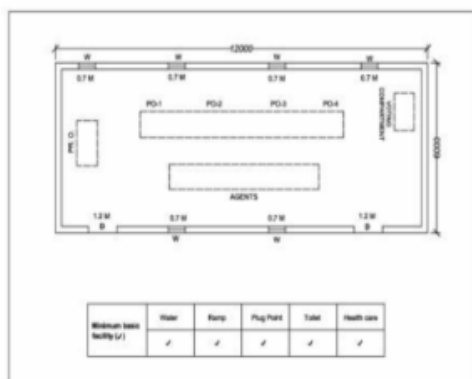

নির্বাচক নিবন্ধন আধিকারিকের স্বাক্ষর

Nazri Naksha

Google Map View

Polling Station Building Front View

Polling Station Front View

Cad View

Key MAP View

1 নাম : ইব্রাহিম সেখ পিতার নাম: মহঃ জামান সেখ বাড়ির নং : n0175 বয়স : 29 লিঙ্গ : পুরুষ	TYK1797000 ফটো উপলব্ধ	2 নাম : তফিকুল ইসলাম সরদার পিতার নাম: মোমিন উদ্দিন সরদার বাড়ির নং : .. বয়স : 25 লিঙ্গ : পুরুষ	TYK2191179 ফটো উপলব্ধ	3 নাম : রাজদীপ চ্যাটার্জী পিতার নাম: পলাশ চ্যাটার্জী বাড়ির নং : .. বয়স : 24 লিঙ্গ : পুরুষ	TYK2362002 ফটো উপলব্ধ
4 নাম : সৈয়দ আব্দুল আজীজ পিতার নাম: আব্দুল ইসলাম বাড়ির নং : .. বয়স : 23 লিঙ্গ : মহিলা	TYK2362499 ফটো উপলব্ধ	5 নাম : সাহিল সরদার পিতার নাম: ফারাদ সরদার বাড়ির নং : .. বয়স : 23 লিঙ্গ : পুরুষ	TYK2362598 ফটো উপলব্ধ	6 নাম : আদিত্য সোম্বর পিতার নাম: বিজয় সোম্বর বাড়ির নং : .. বয়স : 23 লিঙ্গ : পুরুষ	TYK2361939 ফটো উপলব্ধ
7 নাম : সুমিত মিত্র স্বামীর নাম: মোহাম্মদ আজাদ আরফান মিত্র বাড়ির নং : .. বয়স : 27 লিঙ্গ : মহিলা	TYK2362432 ফটো উপলব্ধ	8 নাম : প্রবীন সরদার পিতার নাম: মনন সরদার বাড়ির নং : .. বয়স : 25 লিঙ্গ : মহিলা	TYK2362044 ফটো উপলব্ধ	9 নাম : সুফিয়া বিবি স্বামীর নাম: ইমান আলি গাজী বাড়ির নং : .. বয়স : 54 লিঙ্গ : মহিলা	TYK2362713 ফটো উপলব্ধ
10 নাম : স্বাগত রয় পিতার নাম: সঞ্জীব রয় বাড়ির নং : .. বয়স : 24 লিঙ্গ : মহিলা	TYK2362028 ফটো উপলব্ধ	11 নাম : অসীম চক্রবর্তী পিতার নাম: জীবন কৃষ্ণ চক্রবর্তী বাড়ির নং : .. বয়স : 56 লিঙ্গ : পুরুষ	TYK2190890 ফটো উপলব্ধ	12 নাম : পুষ্কর চক্রবর্তী পিতার নাম: অসীম চক্রবর্তী বাড়ির নং : 00 বয়স : 27 লিঙ্গ : পুরুষ	TYK2190866 ফটো উপলব্ধ
13 নাম : মেহবুব সরদার পিতার নাম: সেরিফুল সরদার বাড়ির নং : .. বয়স : 25 লিঙ্গ : মহিলা	TYK2638104 ফটো উপলব্ধ	14 নাম : রেশমা খাতুন স্বামীর নাম: সুজাউদ্দিন মিত্র বাড়ির নং : .. বয়স : 32 লিঙ্গ : মহিলা	TYK2637817 ফটো উপলব্ধ	15 নাম : রেহেনা খাতুন পিতার নাম: কওসার মোল্লা বাড়ির নং : n0218 বয়স : 36 লিঙ্গ : মহিলা	TYK1891563 ফটো উপলব্ধ
16 নাম : তিয়াশা ঘরামী পিতার নাম: ভবানন্দ ঘরামী বাড়ির নং : n0221 বয়স : 29 লিঙ্গ : মহিলা	TYK1891597 ফটো উপলব্ধ	17 নাম : ওহিদা বিবি স্বামীর নাম: মহঃ উজির সেখ বাড়ির নং : n0805 বয়স : 29 লিঙ্গ : মহিলা	TYK1733765 ফটো উপলব্ধ	18 নাম : রোজিনা খাতুন পিতার নাম: তাহের আলি লস্কর বাড়ির নং : 00 বয়স : 29 লিঙ্গ : মহিলা	TYK1701200 ফটো উপলব্ধ
19 নাম : মহঃ জামান পিতার নাম: বিশমিল্লা সেখ বাড়ির নং : n0175 বয়স : 60 লিঙ্গ : পুরুষ	JTK3386224 ফটো উপলব্ধ	20 নাম : রুকসানা খাতুন মায়ের নাম: রহিমা বেওয়া বাড়ির নং : .. বয়স : 26 লিঙ্গ : মহিলা	TYK2191120 ফটো উপলব্ধ	21 নাম : নাজমা বিবি স্বামীর নাম: মোয়াজ্জেম হোসেন সাঁফুই বাড়ির নং : n0110 বয়স : 65 লিঙ্গ : মহিলা	TYK2285914 ফটো উপলব্ধ
22 নাম : মৈনক দাশগুপ্ত মায়ের নাম: মনিকা দাশগুপ্ত বাড়ির নং : .. বয়স : 23 লিঙ্গ : পুরুষ	TYK2362614 ফটো উপলব্ধ	23 নাম : ইস্মাটারা খাতুন স্বামীর নাম: সাবিরুল হক মোল্লা বাড়ির নং : .. বয়স : 36 লিঙ্গ : মহিলা	TYK2362630 ফটো উপলব্ধ	24 নাম : ইনসান আলি গাজী পিতার নাম: ইমান আলি গাজী বাড়ির নং : .. বয়স : 31 লিঙ্গ : পুরুষ	TYK2362754 ফটো উপলব্ধ
25 নাম : বেবি নাজমীন স্বামীর নাম: নাজির মিত্র বাড়ির নং : .. বয়স : 24 লিঙ্গ : মহিলা	TYK2362697 ফটো উপলব্ধ	26 নাম : শিলা বণিক পিতার নাম: পূর্ণিমা বণিক বাড়ির নং : .. বয়স : 36 লিঙ্গ : মহিলা	TYK2637841 ফটো উপলব্ধ	27 নাম : রাজীব মিত্র পিতার নাম: রবীউল মিত্র বাড়ির নং : .. বয়স : 21 লিঙ্গ : মহিলা	TYK2637890 ফটো উপলব্ধ
28 নাম : কোহী জমাদার স্বামীর নাম: আব্বাস জমাদার বাড়ির নং : 0109 বয়স : 32 লিঙ্গ : মহিলা	TYK2528305 ফটো উপলব্ধ	29 নাম : অনিবার্ন আখন্দ পিতার নাম: আমিন উদ্দিন আখন্দ বাড়ির নং : n0003 বয়স : 46 লিঙ্গ : পুরুষ	JTK3707783 ফটো উপলব্ধ	30 নাম : ইলা আখন্দ স্বামীর নাম: অমিনুদ্দিন আখন্দ বাড়ির নং : n0003 বয়স : 81 লিঙ্গ : মহিলা	WB/18/104/711763 ফটো উপলব্ধ