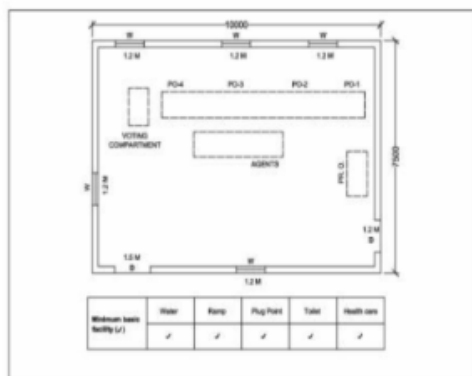

নির্বাচক নিবন্ধন আধিকারিকের স্বাক্ষর

Nazri Naksha

Google Map View

Polling Station Building Front View

Polling Station Front View

Cad View

Key MAP View

1 নাম : মিন্ধা রানী ভঞ্জ স্বামীর নাম : সমীর ভঞ্জ বাড়ির নং : এন000 বয়স : 67 লিঙ্গ : মহিলা	TYK2770667 ফটো উপলব্ধ	2 নাম : কুণাল ব্যানার্জী পিতার নাম : সদানন্দ ব্যানার্জী বাড়ির নং : এন000 বয়স : 48 লিঙ্গ : পুরুষ	TYK2770642 ফটো উপলব্ধ	3 নাম : সৌমী সরকার বসু স্বামীর নাম : অভিনব বাড়ির নং : n0072 বয়স : 43 লিঙ্গ : মহিলা	JTK3766110 ফটো উপলব্ধ
4 নাম : শ্রীয়া মন্ডল পিতার নাম : সুবীর মন্ডল বাড়ির নং : এন000 বয়স : 28 লিঙ্গ : মহিলা	TYK2770659 ফটো উপলব্ধ	5 নাম : প্রদীপ রায় মায়ের নাম : গঙ্গারানী রায় বাড়ির নং : ... বয়স : 51 লিঙ্গ : পুরুষ	TYK2195345 ফটো উপলব্ধ	6 নাম : রিম্পা ভাণ্ডারী পিতার নাম : কুশল ভাণ্ডারী বাড়ির নং : ... বয়স : 24 লিঙ্গ : মহিলা	TYK2189991 ফটো উপলব্ধ
7 নাম : মধুরিমা গুপ্তা মায়ের নাম : মমতা গুপ্তা বাড়ির নং : ... বয়স : 25 লিঙ্গ : মহিলা	TYK2190148 ফটো উপলব্ধ	8 নাম : প্রিতিলতা মন্ডল নস্কর স্বামীর নাম : প্রীতম মন্ডল বাড়ির নং : ... বয়স : 26 লিঙ্গ : মহিলা	TYK2190346 ফটো উপলব্ধ	9 নাম : চন্দ্রানী রয় পিতার নাম : নকুল রায় বাড়ির নং : ... বয়স : 24 লিঙ্গ : মহিলা	TYK2190288 ফটো উপলব্ধ
10 নাম : সয়ানি মন্ডল পিতার নাম : স্বপন মন্ডল বাড়ির নং : ... বয়স : 24 লিঙ্গ : মহিলা	TYK2188589 ফটো উপলব্ধ	11 নাম : শ্রীপর্ণা ব্রহ্মচারী পিতার নাম : দেবাশিস ব্রহ্মচারী বাড়ির নং : ... বয়স : 27 লিঙ্গ : মহিলা	TYK2190205 ফটো উপলব্ধ	12 নাম : দ্বীপ মণ্ডল পিতার নাম : সুকুমার মণ্ডল বাড়ির নং : ... বয়স : 22 লিঙ্গ : পুরুষ	TYK2615656 ফটো উপলব্ধ
13 নাম : অদীপত্ত দত্ত পিতার নাম : দেবাশিস দত্ত বাড়ির নং : ... বয়স : 21 লিঙ্গ : পুরুষ	TYK2615615 ফটো উপলব্ধ	14 নাম : শুভম ঘোষ মায়ের নাম : জয়া ঘোষ বাড়ির নং : ... বয়স : 24 লিঙ্গ : পুরুষ	TYK2189108 ফটো উপলব্ধ	15 নাম : পৌড় মল্লিক মায়ের নাম : প্রতীমা মল্লিক বাড়ির নং : ... বয়স : 22 লিঙ্গ : পুরুষ	TYK2615623 ফটো উপলব্ধ
16 নাম : জিৎ বেরা পিতার নাম : হরিপদ বেরা বাড়ির নং : ... বয়স : 22 লিঙ্গ : পুরুষ	TYK2615326 ফটো উপলব্ধ	17 নাম : শ্রেওনা সরকার মায়ের নাম : মুন্না সরকার বাড়ির নং : ... বয়স : 22 লিঙ্গ : মহিলা	TYK2615359 ফটো উপলব্ধ	18 নাম : ... পিতার নাম : চিত্তরঞ্জন পারিয়াল বাড়ির নং : ... বয়স : 54 লিঙ্গ : পুরুষ	GDD1680776 ফটো উপলব্ধ
19 নাম : ... স্বামীর নাম : দেবব্রত পারিয়াল বাড়ির নং : এন0153 বয়স : 44 লিঙ্গ : মহিলা	JTK4138210 ফটো উপলব্ধ	20 নাম : ... স্বামীর নাম : চিত্তরঞ্জন পারিয়াল বাড়ির নং : এন0153 বয়স : 71 লিঙ্গ : মহিলা	JTK4138202 ফটো উপলব্ধ	21 নাম : রাকেশ অধিকারী পিতার নাম : বাপি অধিকারী বাড়ির নং : ... বয়স : 22 লিঙ্গ : পুরুষ	TYK2540383 ফটো উপলব্ধ
22 নাম : পুলক কুমার অর্ণব পিতার নাম : অজিত কুমার অর্ণব বাড়ির নং : n0005 বয়স : 53 লিঙ্গ : পুরুষ	TYK2146611 ফটো উপলব্ধ	23 নাম : মিতালী অর্নব (সরদার) স্বামীর নাম : অলোক কুমার অর্নব বাড়ির নং : n0005 বয়স : 53 লিঙ্গ : মহিলা	JTK1816305 ফটো উপলব্ধ	24 নাম : অলোক কুমার অর্ণব পিতার নাম : অজিত কুমার অর্ণব বাড়ির নং : n0005 বয়স : 57 লিঙ্গ : পুরুষ	WB/18/104/321325 ফটো উপলব্ধ
25 নাম : বোধায়ণ অর্ণব পিতার নাম : অলোক কুমার অর্ণব বাড়ির নং : ... বয়স : 24 লিঙ্গ : পুরুষ	TYK2192003 ফটো উপলব্ধ	26 নাম : মৌমিতা অর্নব স্বামীর নাম : পুলক কুমার অর্নব বাড়ির নং : n0154 বয়স : 47 লিঙ্গ : মহিলা	JTK2216539 ফটো উপলব্ধ	27 নাম : রাকেশ মন্ডল মায়ের নাম : বেবী মন্ডল কয়াল বাড়ির নং : এন0032 বয়স : 27 লিঙ্গ : পুরুষ	TYK2091023 ফটো উপলব্ধ
28 নাম : অরুণ কয়াল পিতার নাম : ভুতনাথ কয়াল বাড়ির নং : n0032 বয়স : 51 লিঙ্গ : পুরুষ	WB/18/104/321209 ফটো উপলব্ধ	29 নাম : বেবী কয়াল পিতার নাম : ভুতনাথ কয়াল বাড়ির নং : n0032 বয়স : 53 লিঙ্গ : মহিলা	WB/18/104/321309 ফটো উপলব্ধ	30 নাম : সন্ধ্যা কয়াল স্বামীর নাম : ভুতনাথ কয়াল বাড়ির নং : n0032 বয়স : 69 লিঙ্গ : মহিলা	WB/18/104/321308 ফটো উপলব্ধ